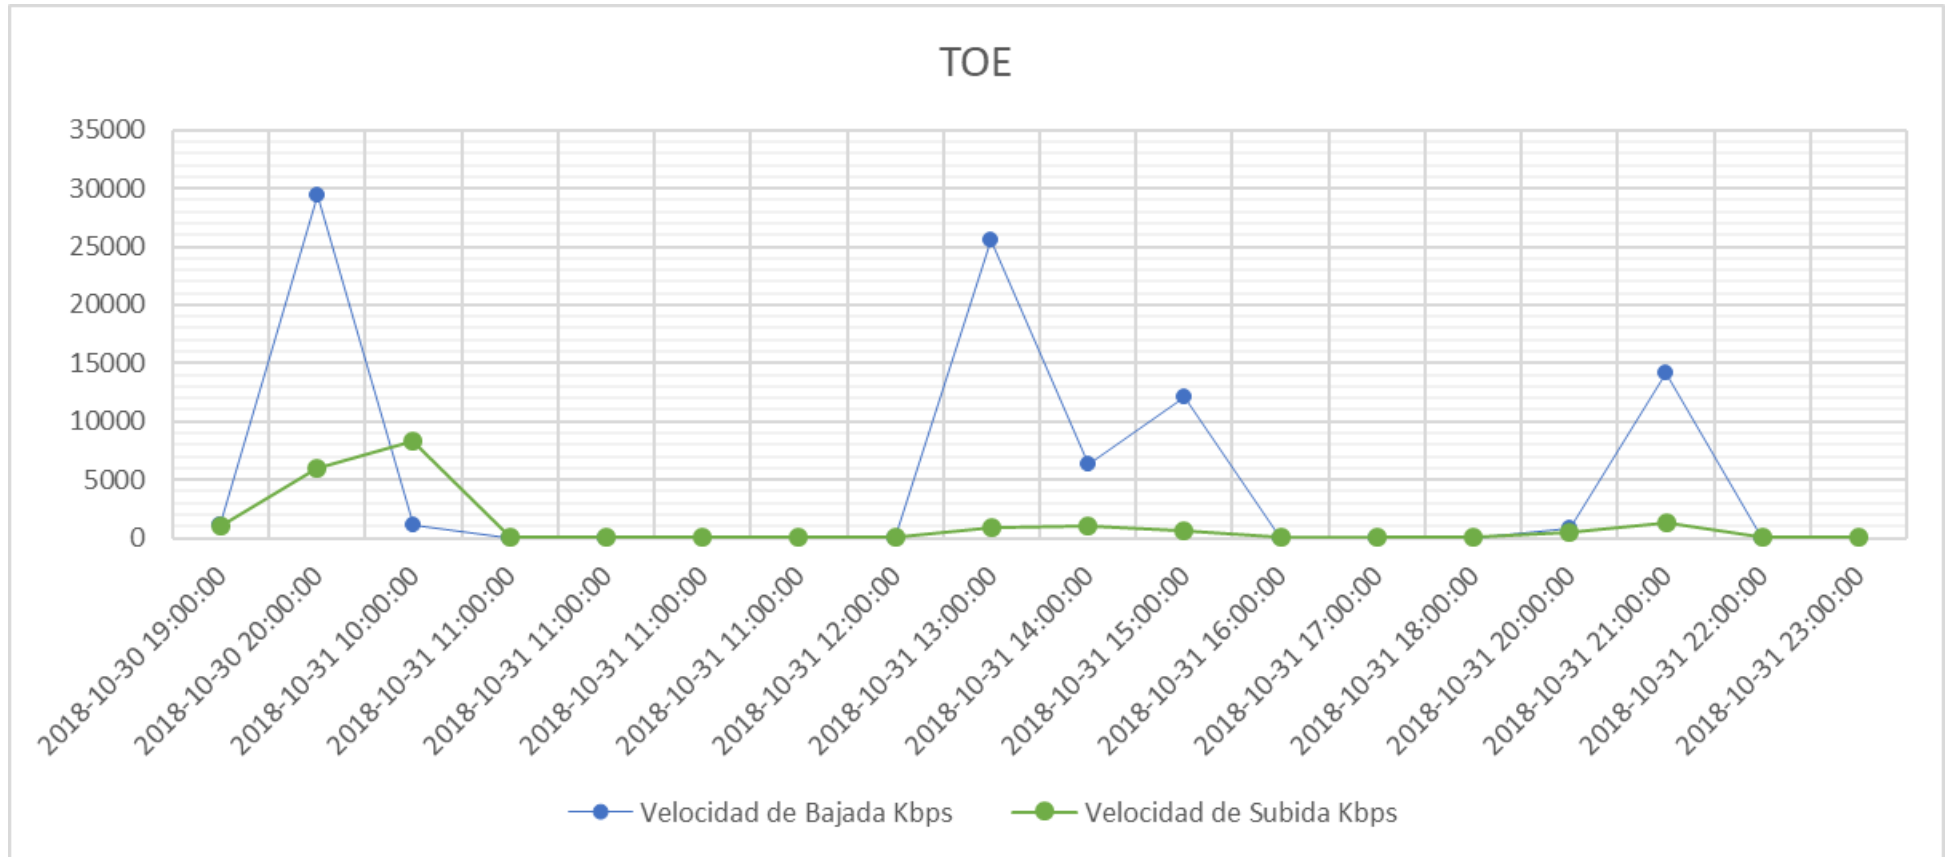

TOE – ENLACES INTERNACIONALES (ISP – ISP)

Periodo: 30.10.2018 – 31.10.2018

	Tráfico de bajada Kbps	Tráfico de Subida Kbps
Promedio	5028	1095
Máximo	29375	8364
Mínimo	3	3