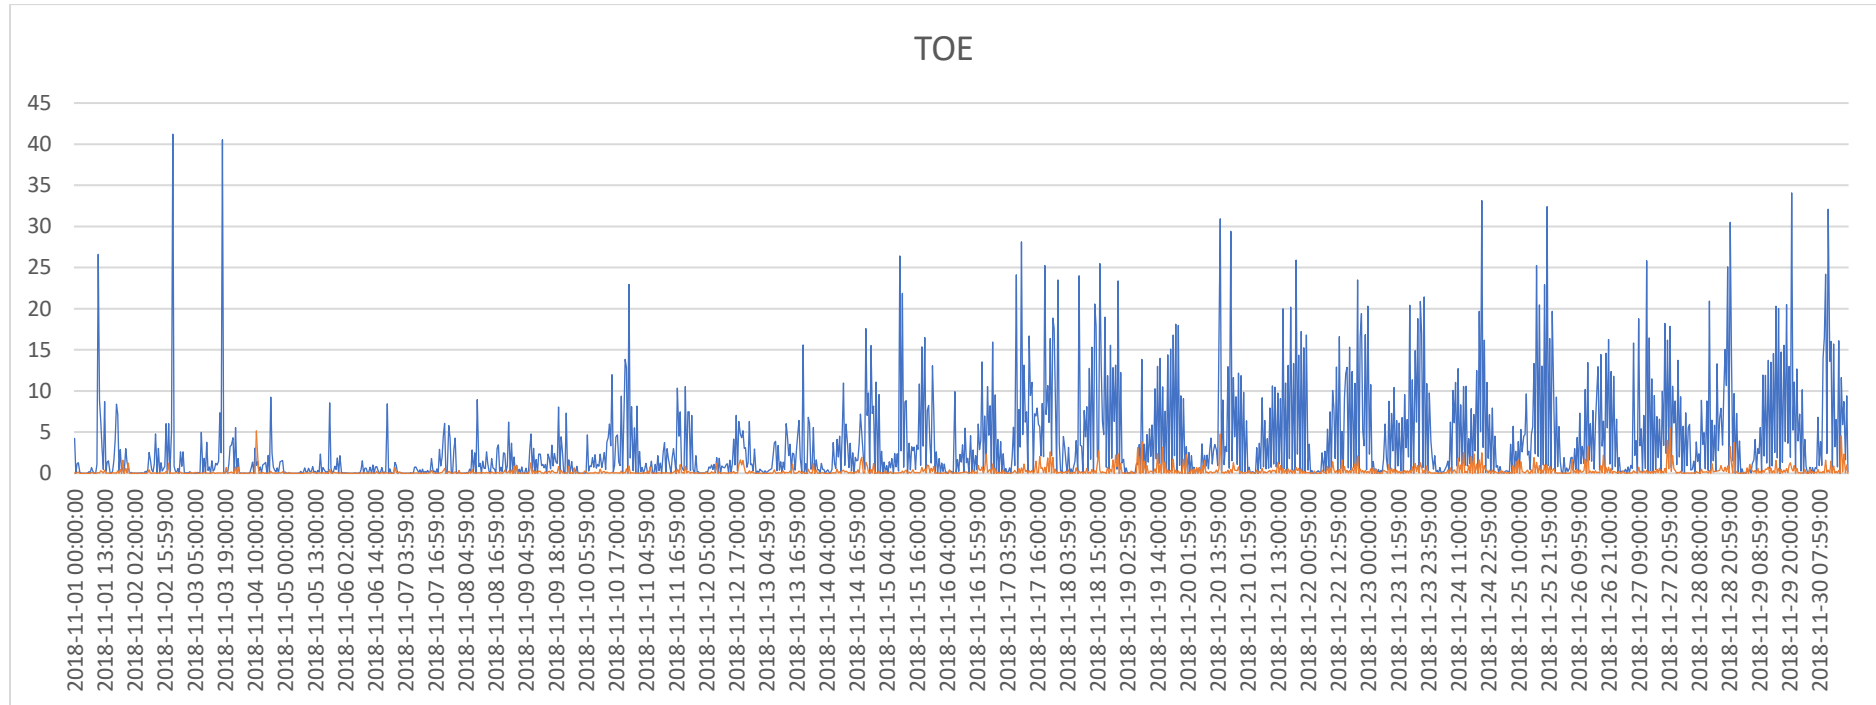

## TOE – ENLACES INTERNACIONALES (ISP – ISP)

**Periodo:** 01.11.2018 – 30.11.2018

	Tráfico de bajada Mbps	Tráfico de Subida Mbps
<b>Max</b>	41.22	5.53
<b>Min</b>	0.00	0.00
<b>Promedio</b>	3.66	0.25