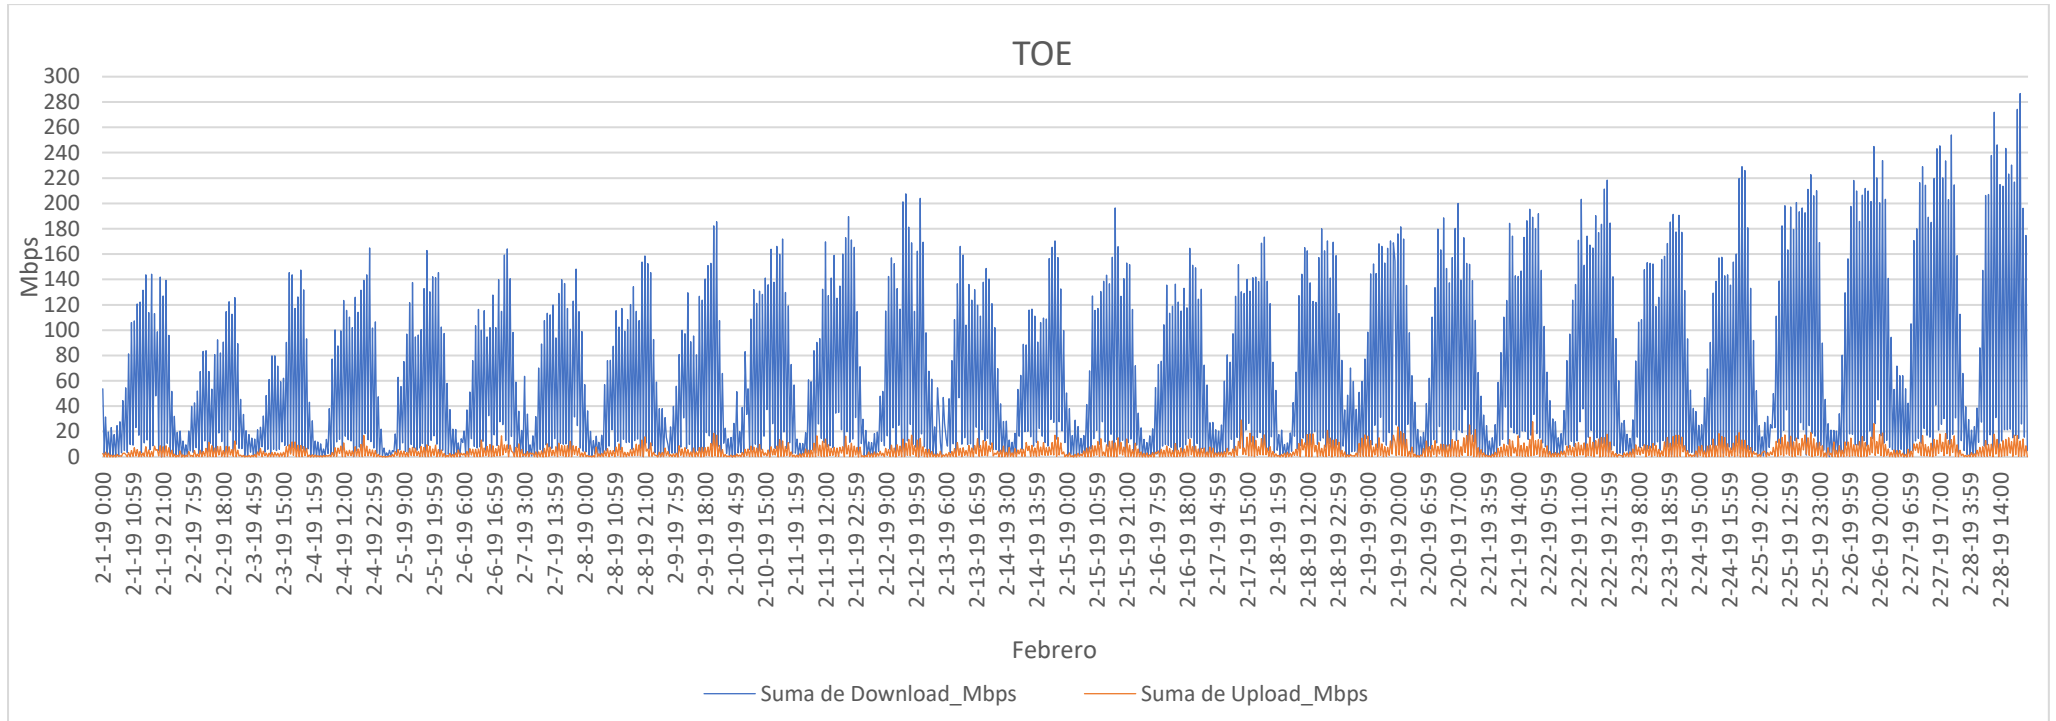

TOE – ENLACES INTERNACIONALES (ISP – ISP)

Periodo: 01.02.2019 – 28.02.2019

	Velocidad de bajada Mbps	Velocidad de Subida Mbps
Max	286.72	29.06
Min	0.01	0.00
Promedio	57.44	4.28