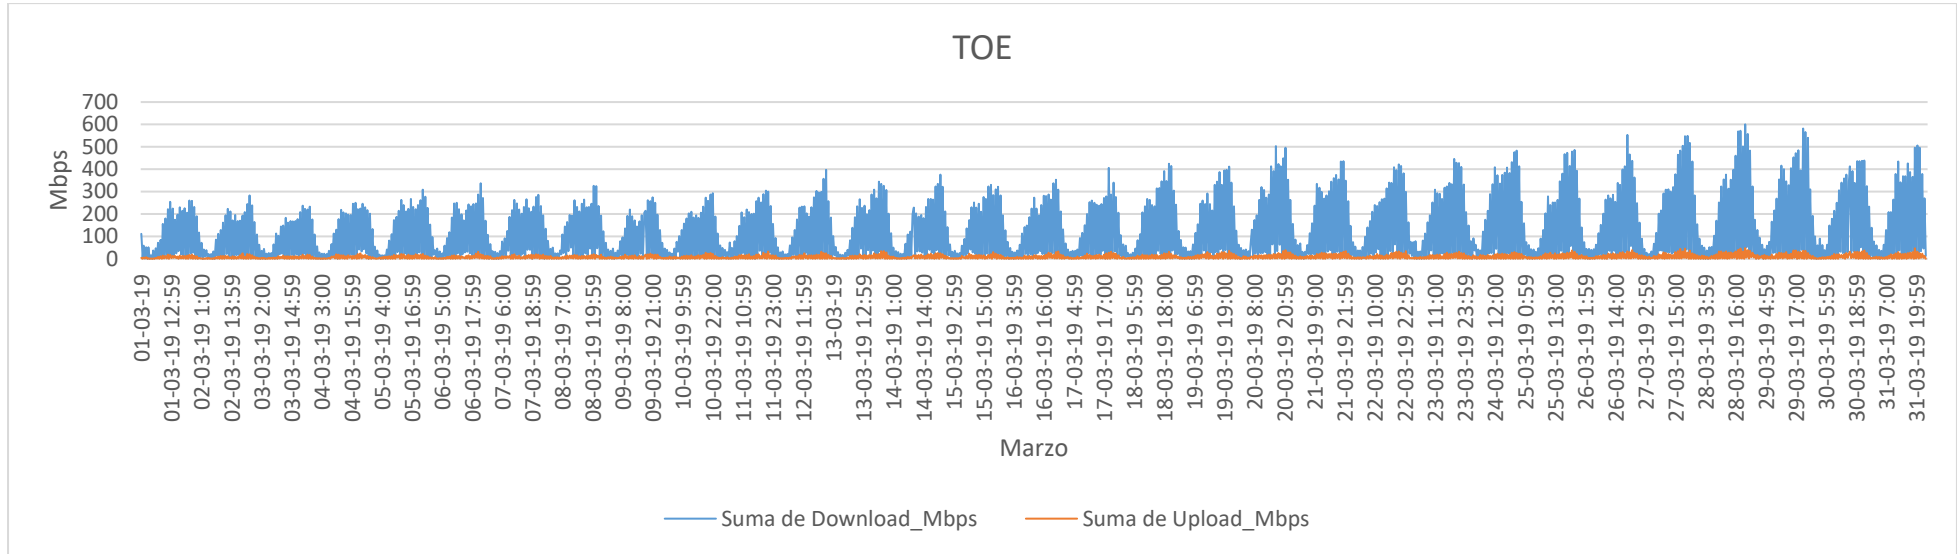

## TOE – ENLACES INTERNACIONALES (ISP – ISP)

**Periodo:** 01.03.2019 – 31.03.2019

	Velocidad de bajada Mbps	Velocidad de Subida Mbps
<b>Max</b>	600.52	47.84
<b>Min</b>	0.00	0.00
<b>Promedio</b>	110.87	8.34