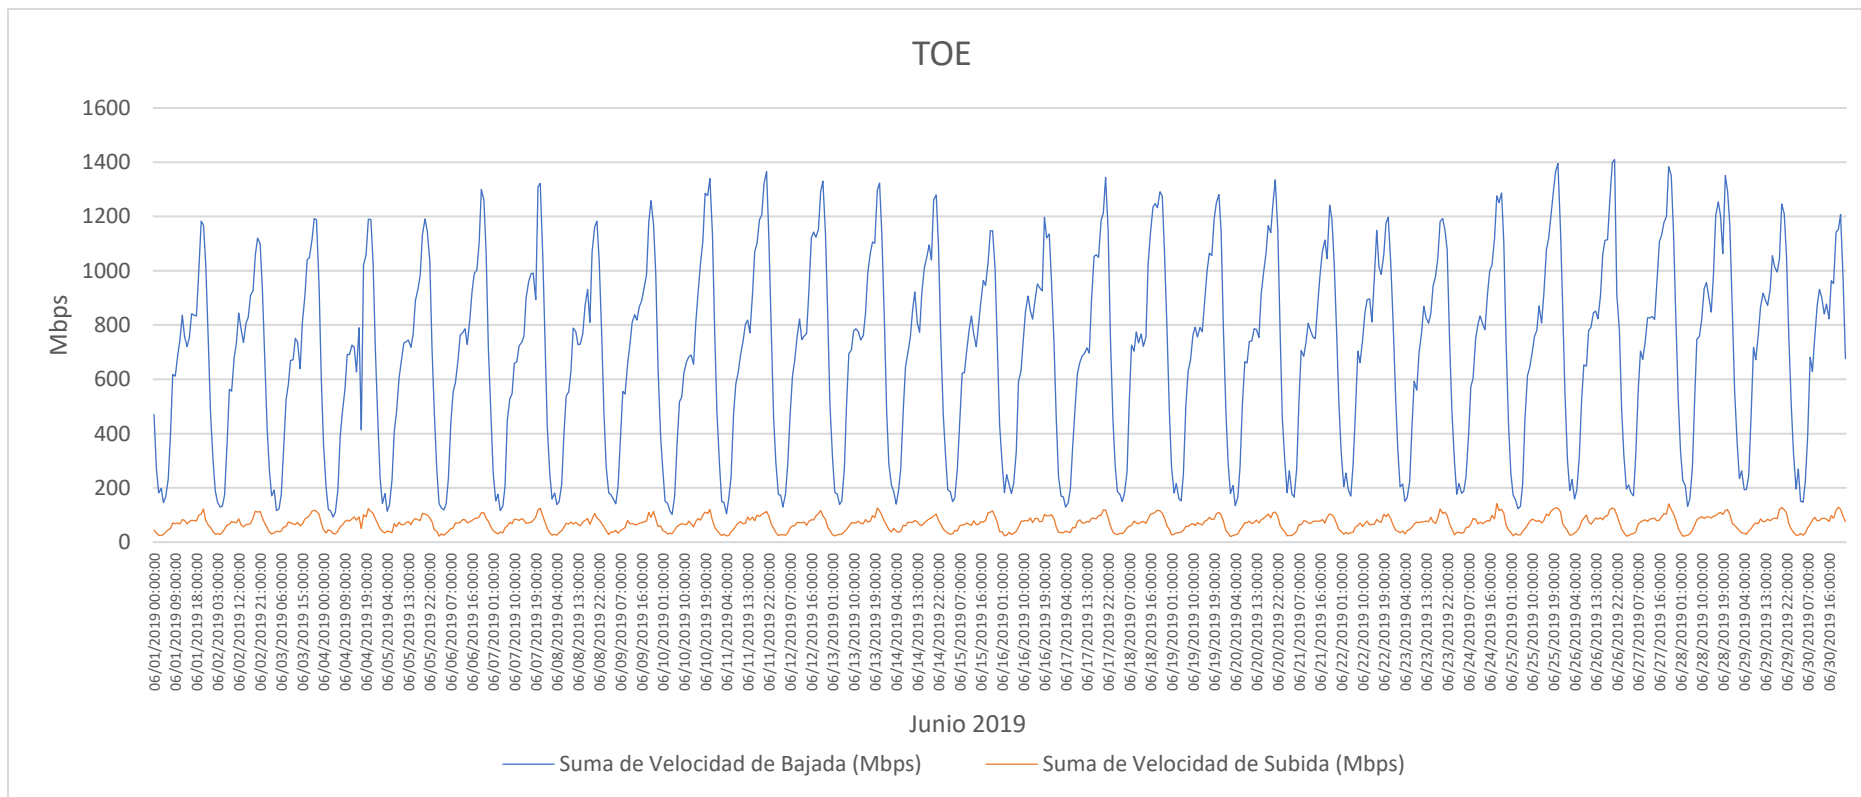

## TOE – ENLACES INTERNACIONALES (ISP – ISP)

PERIODO: 01.06.2019 AL 30.06.2019

	Velocidad de Bajada (Mbps)	Velocidad de Subida (Mbps)
<b>MAX</b>	1409.90	141.66
<b>AVG</b>	690.36	68.64
<b>MIN</b>	92.54	20.49