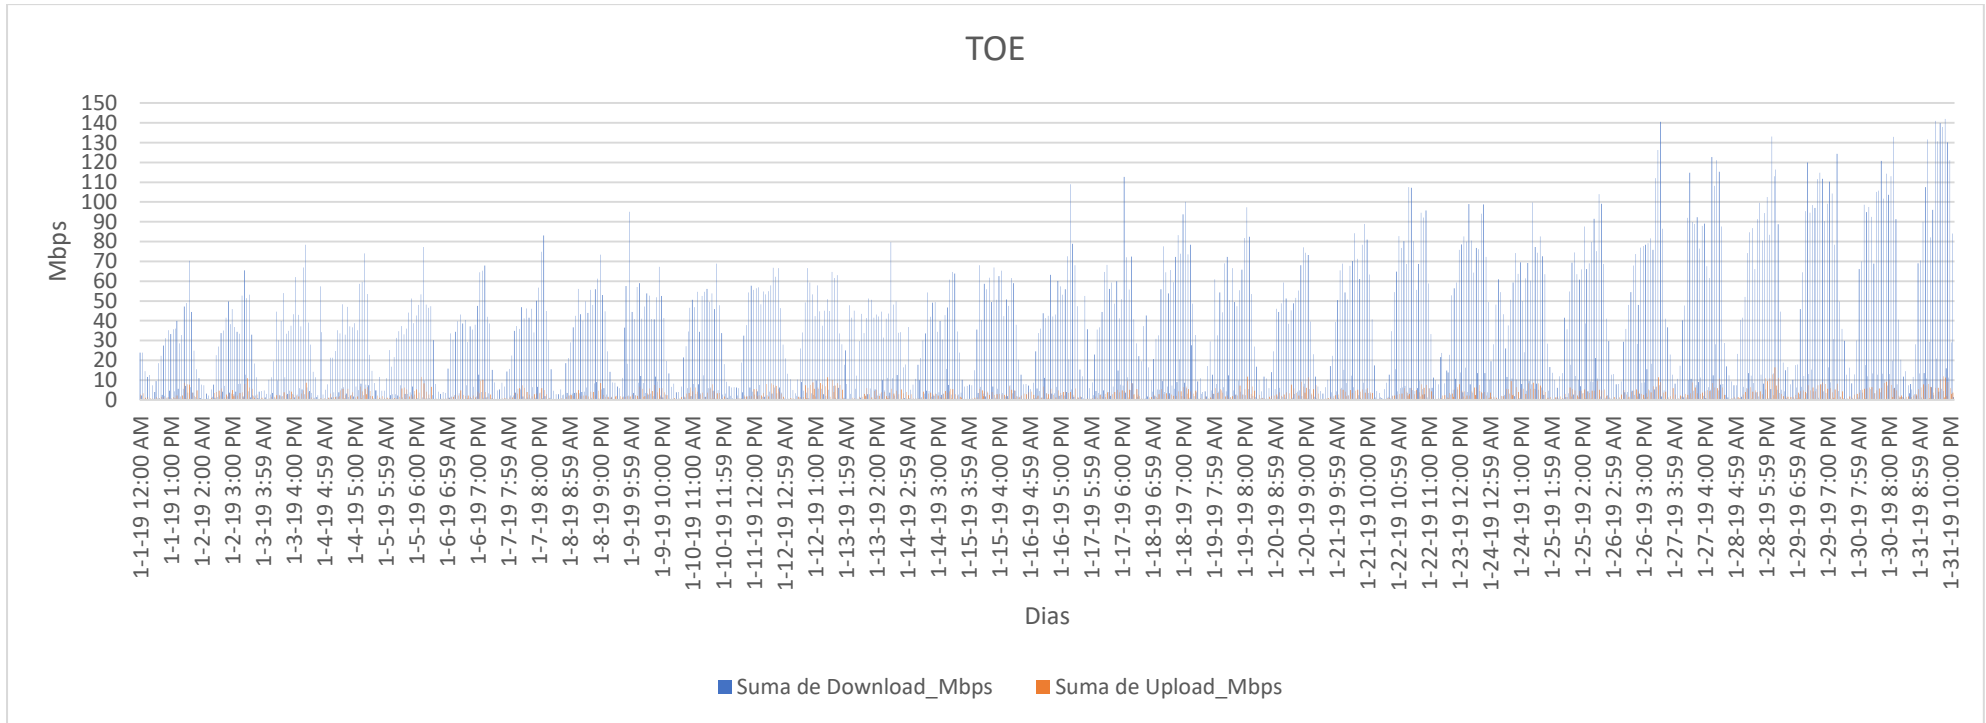

TOE – ENLACES INTERNACIONALES (ISP – ISP)

Periodo: 01.01.2019 – 31.01.2019

	Tráfico de bajada Mbps	Tráfico de Subida Mbps
Max	141.96	16.47
Min	0.00	0.00
Promedio	25.30	1.93