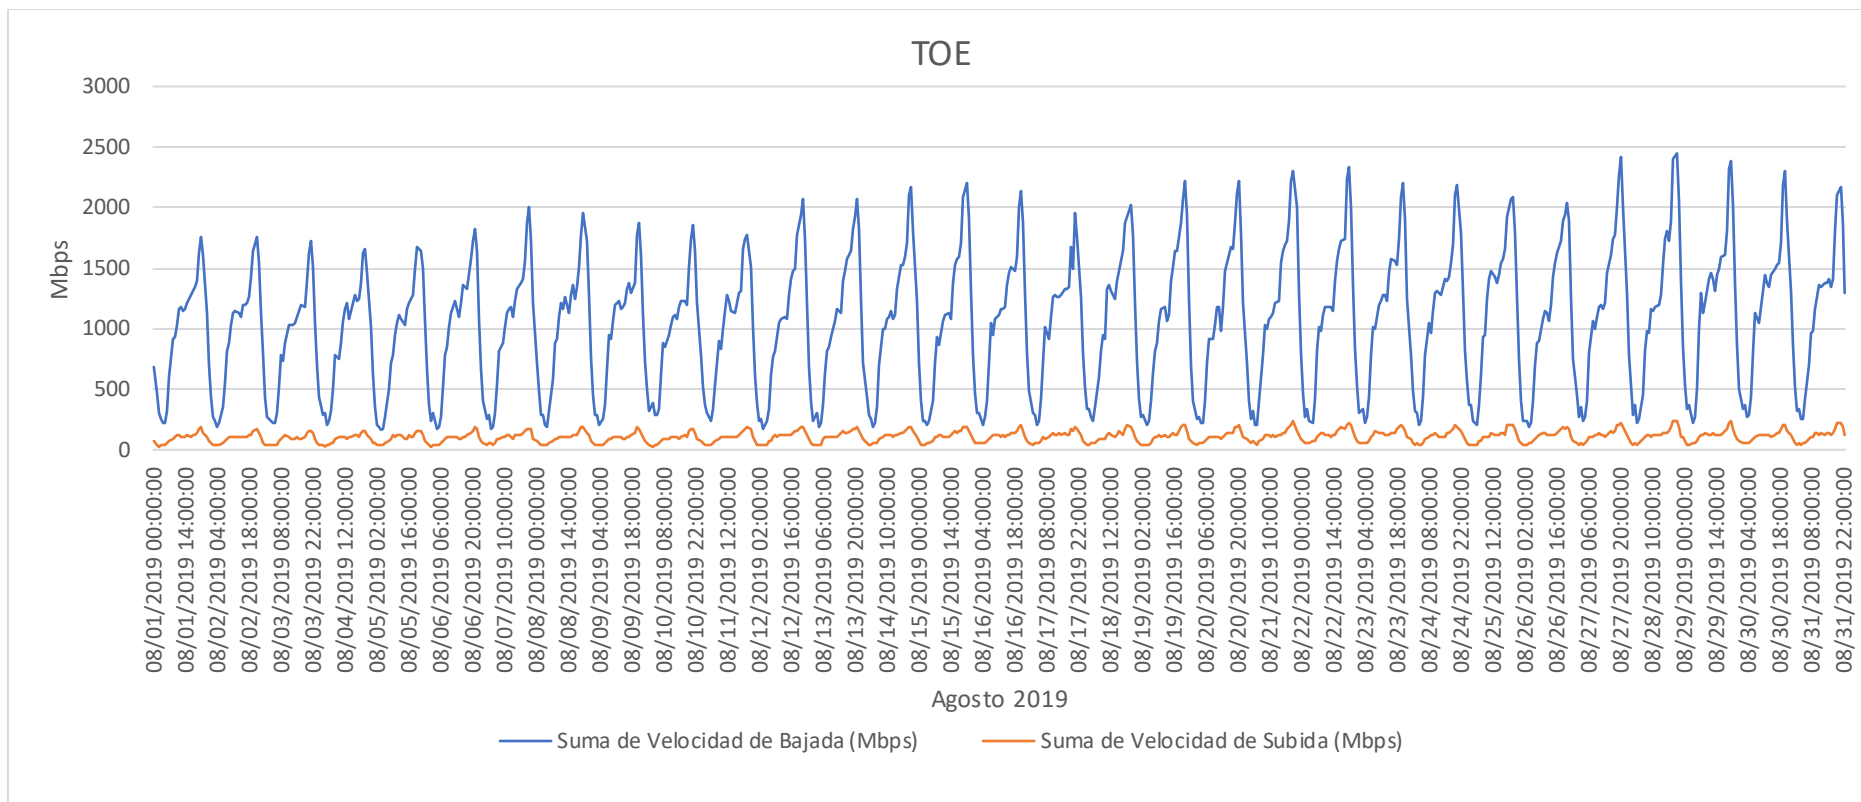

TOE – ENLACES INTERNACIONALES (ISP – ISP)

PERIODO: 01.08.2019 AL 31.08.2019

	Velocidad de Bajada (Mbps)	Velocidad de Subida (Mbps)
MAX	2447.68	238.50
AVG	1055.93	107.20
MIN	164.80	26.35