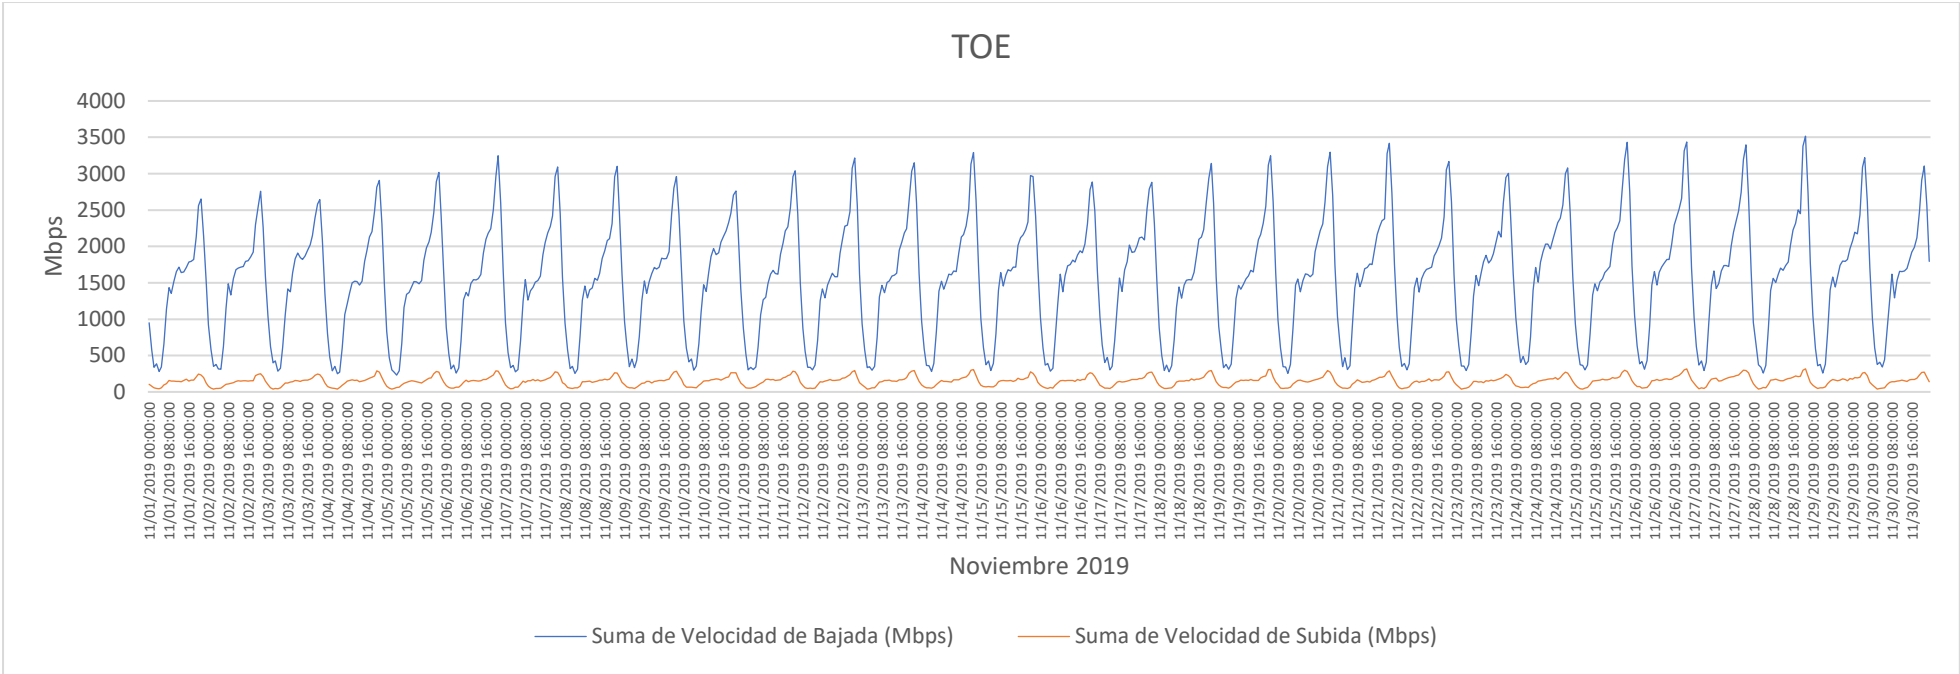

TOE – ENLACES INTERNACIONALES (ISP – ISP)

PERIODO: 01.11.2019 AL 30.11.2019

	Velocidad de Bajada (Mbps)	Velocidad de Subida (Mbps)
MAX	3516.04	316.66
AVG	1548.17	147.54
MIN	231.00	37.23