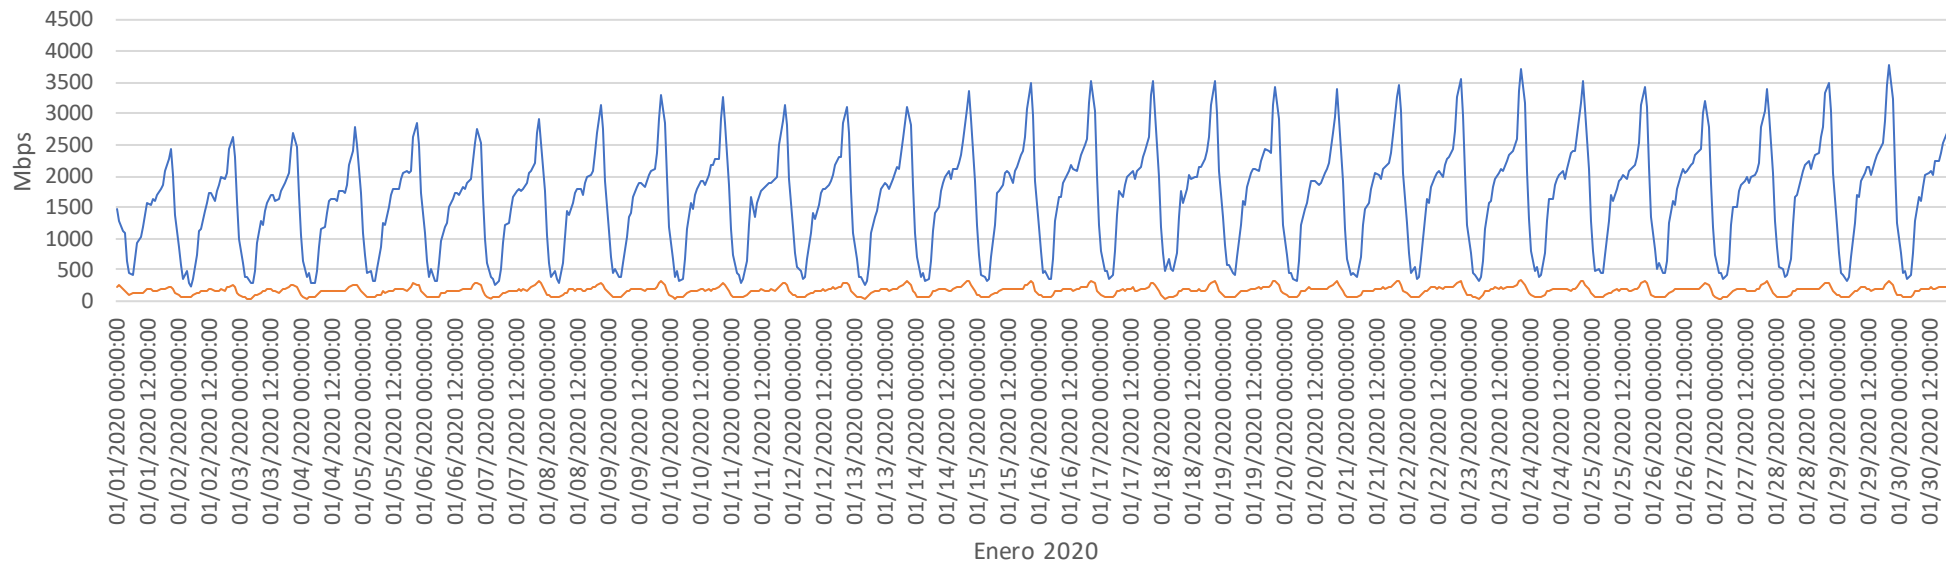

## TOE – ENLACES INTERNACIONALES (ISP – ISP)

PERIODO: 01.01.2020 AL 31.01.2020

### TOE

— Suma de Velocidad de Bajada (Mbps)     
 — Suma de Velocidad de Subida (Mbps)

	Velocidad de Bajada (Mbps)	Velocidad de Subida (Mbps)
<b>MAX</b>	3834.46	338.59
<b>AVG</b>	1649.41	166.62
<b>MIN</b>	234.08	40.28