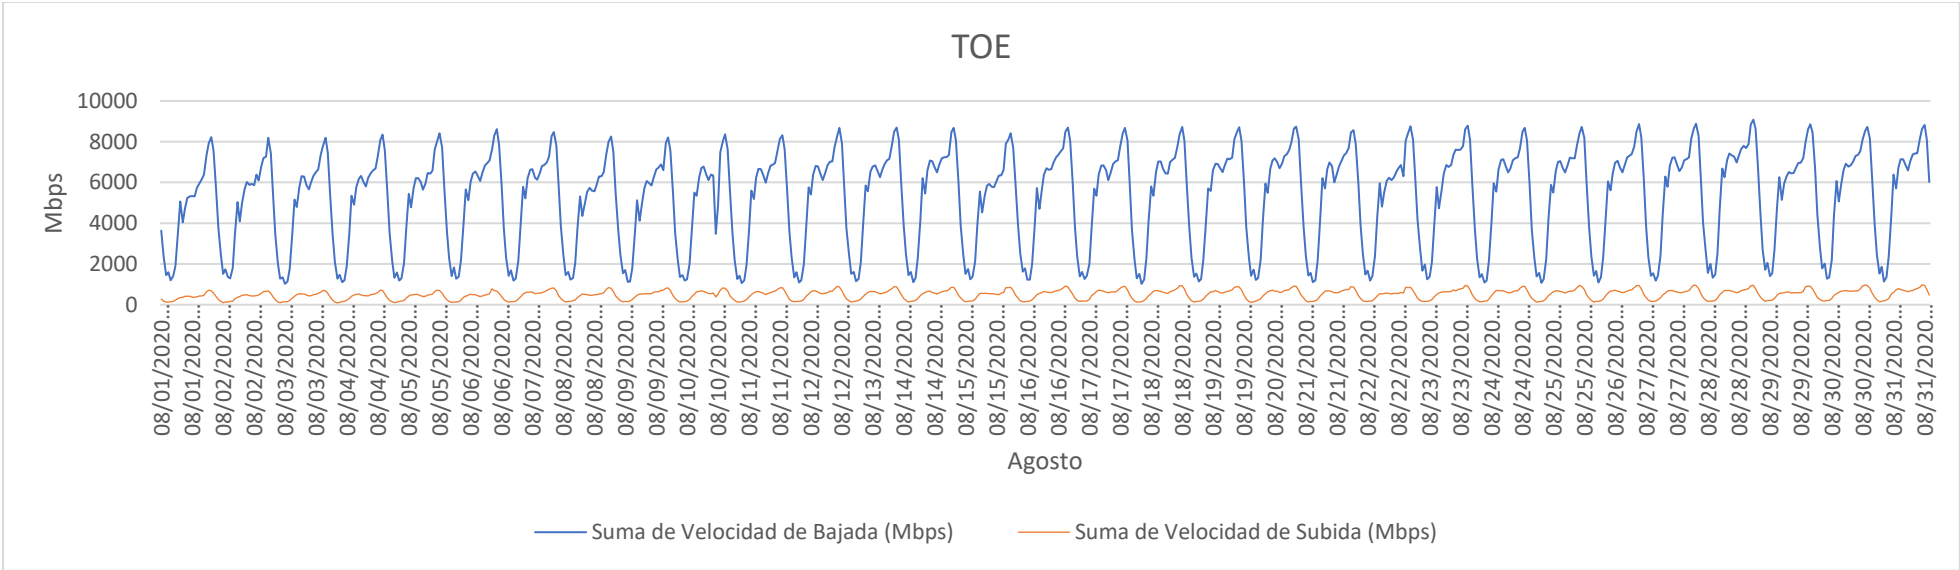

TOE – ENLACES INTERNACIONALES (ISP – ISP)

PERIODO: 01.08.2020 AL 31.08.2020

	Velocidad de Bajada (Mbps)	Velocidad de Subida (Mbps)
<b>MAX</b>	9080.44	973.37
<b>AVG</b>	5269.71	497.46
<b>MIN</b>	1022.53	91.86