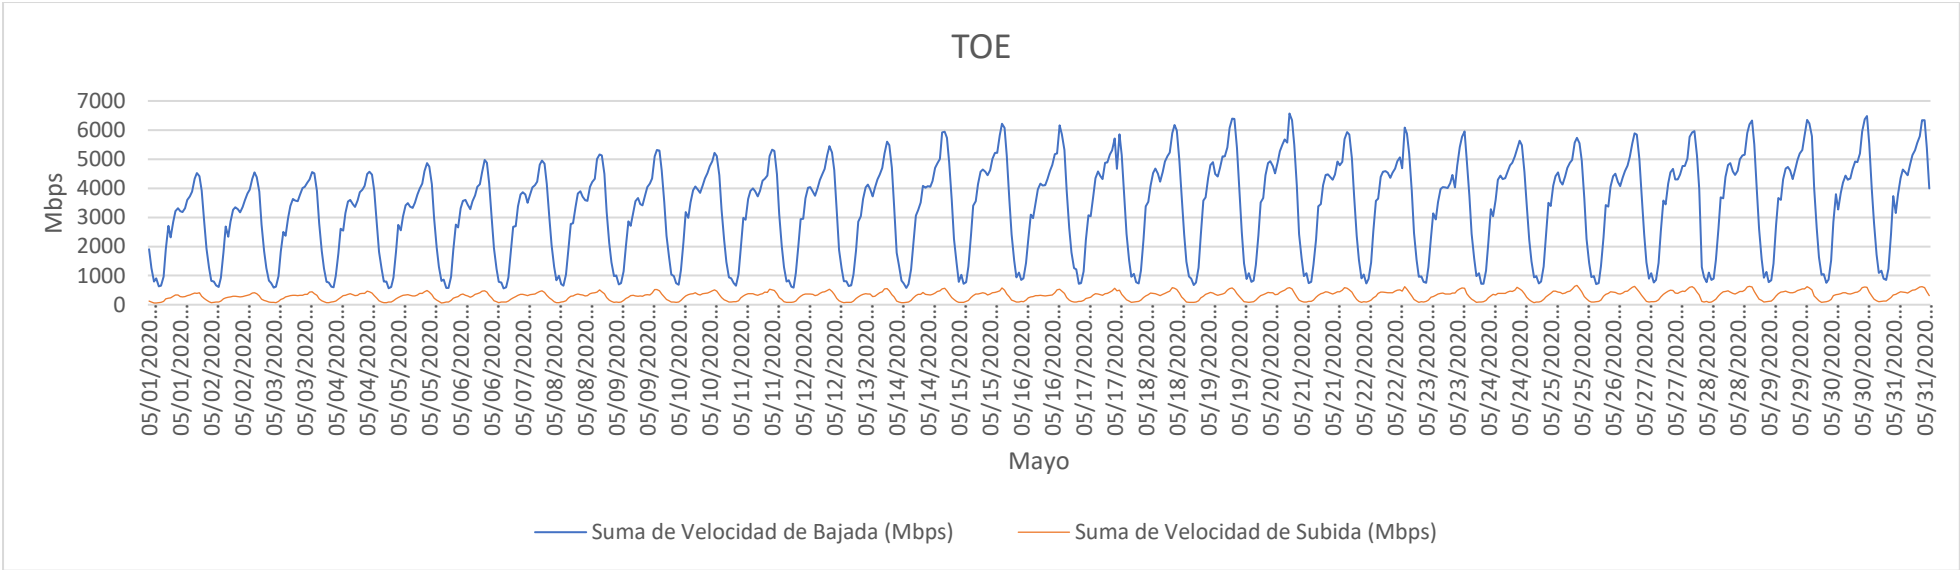

TOE – ENLACES INTERNACIONALES (ISP – ISP)

PERIODO: 01.05.2020 AL 31.05.2020

	Velocidad de Bajada (Mbps)	Velocidad de Subida (Mbps)
MAX	6569.65	664.89
AVG	3309.67	305.51
MIN	560.32	59.25