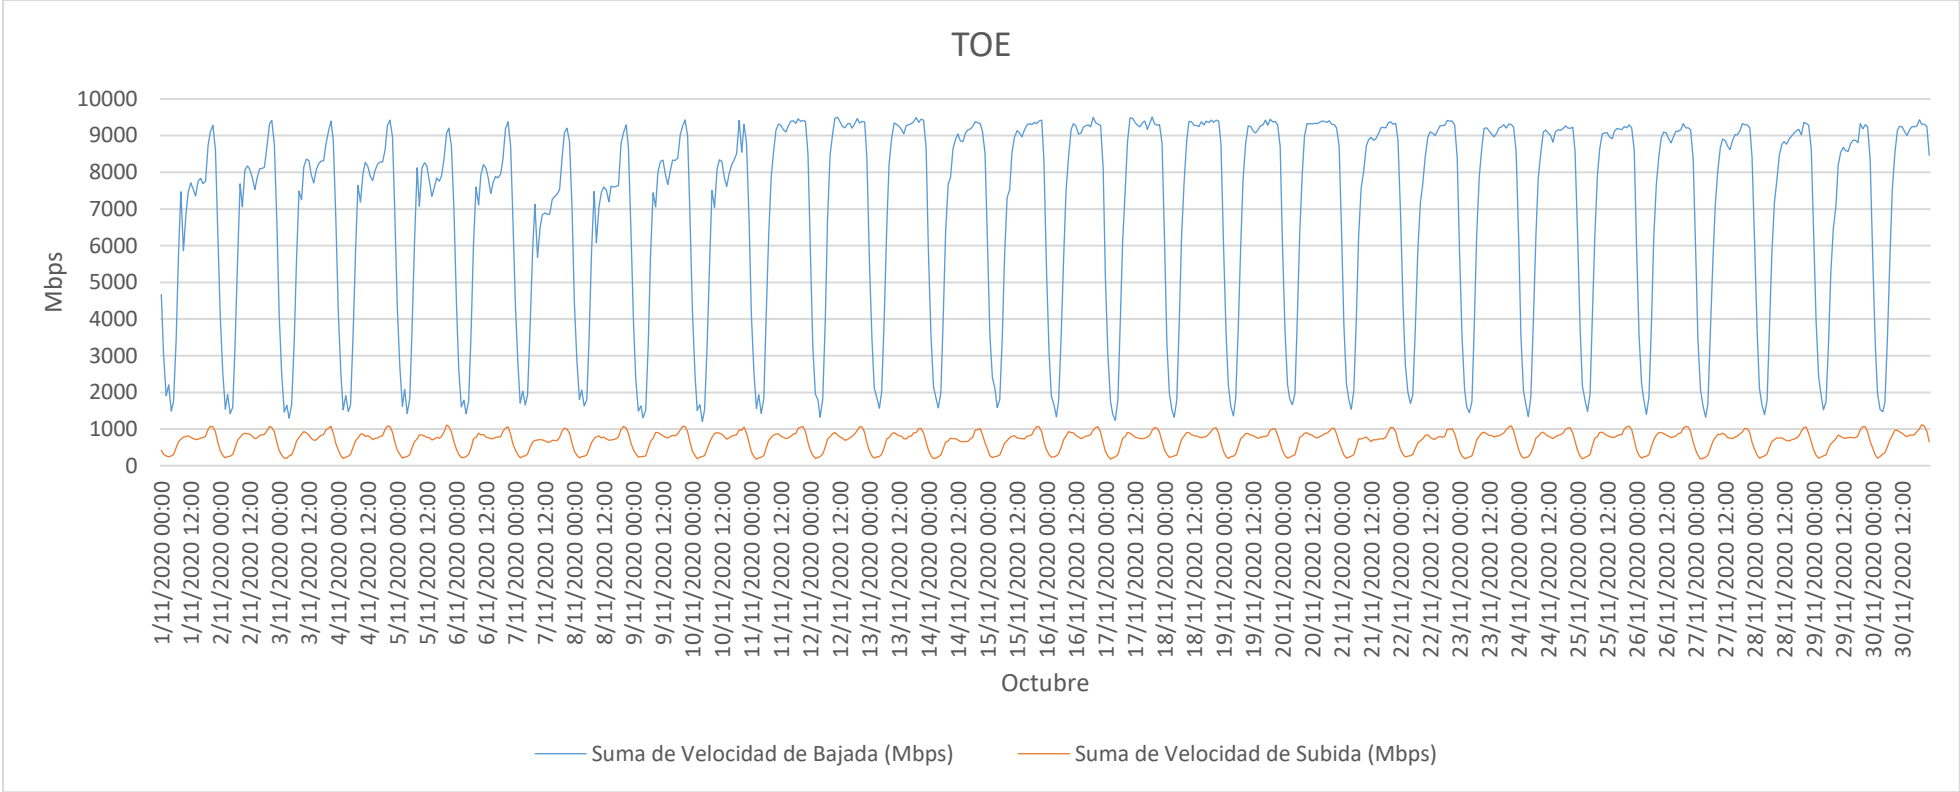

TOE – ENLACES INTERNACIONALES (ISP – ISP)

PERIODO: 01.11.2020 AL 30.11.2020

	Velocidad de Bajada (Mbps)	Velocidad de Subida (Mbps)
MAX	9504.90	1119.44
AVG	6819.97	677.78
MIN	1204.43	178.80