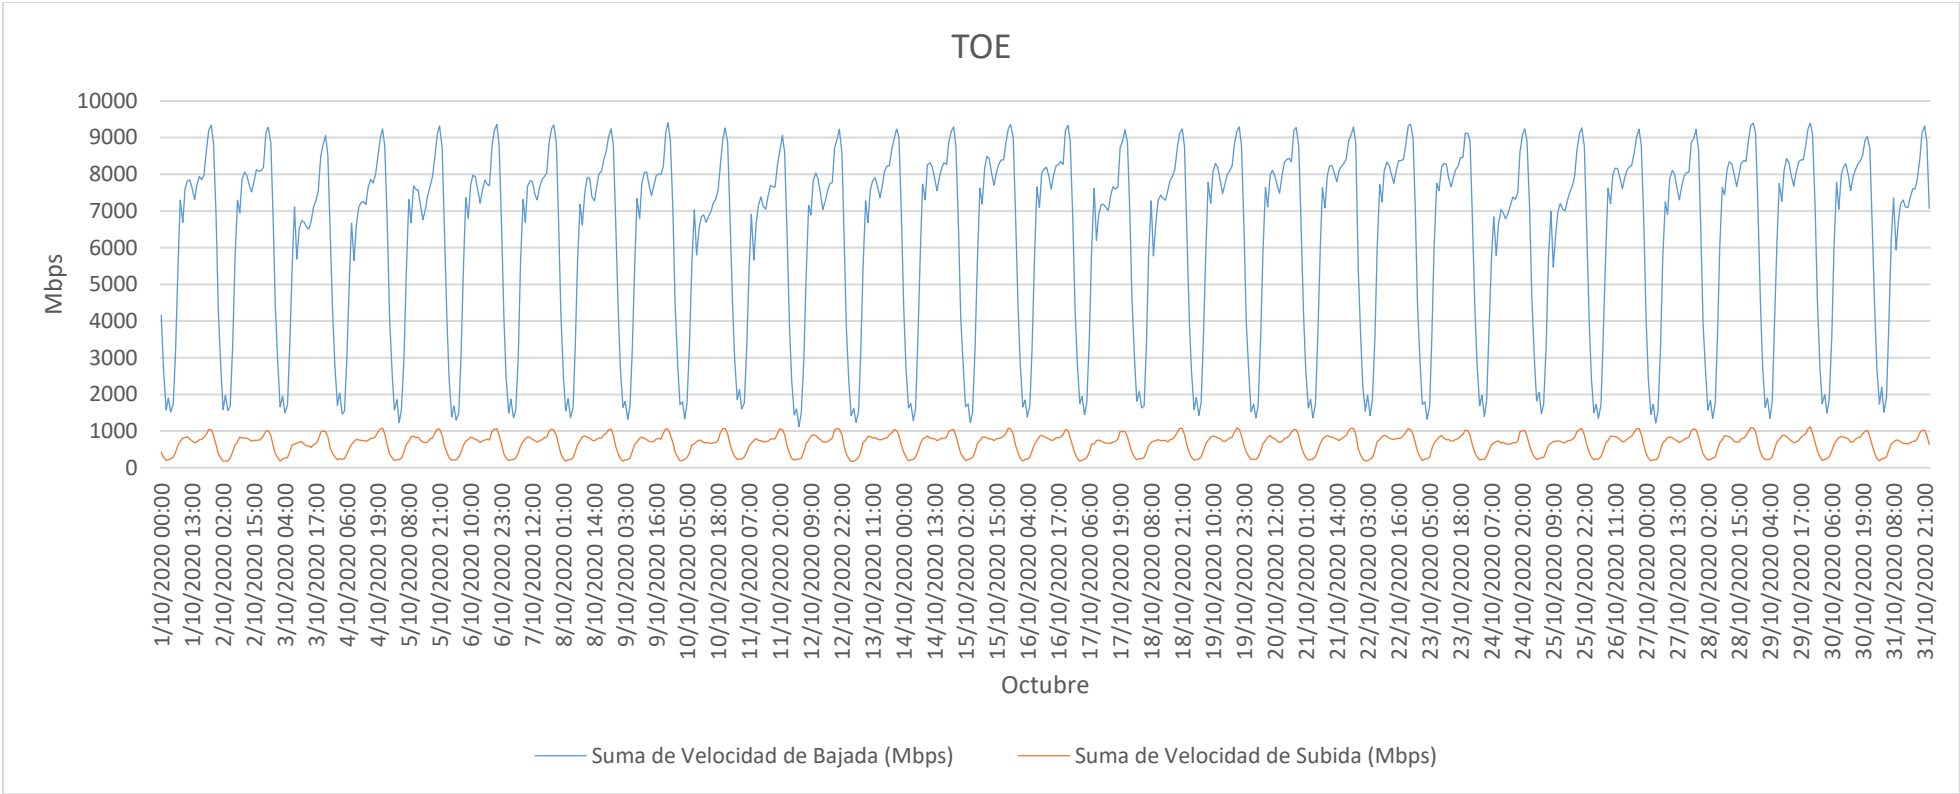

TOE – ENLACES INTERNACIONALES (ISP – ISP)

PERIODO: 01.10.2020 AL 31.10.2020

	Velocidad de Bajada (Mbps)	Velocidad de Subida (Mbps)
MAX	9403.56	1116.07
AVG	6196.95	654.64
MIN	1124.41	167.12