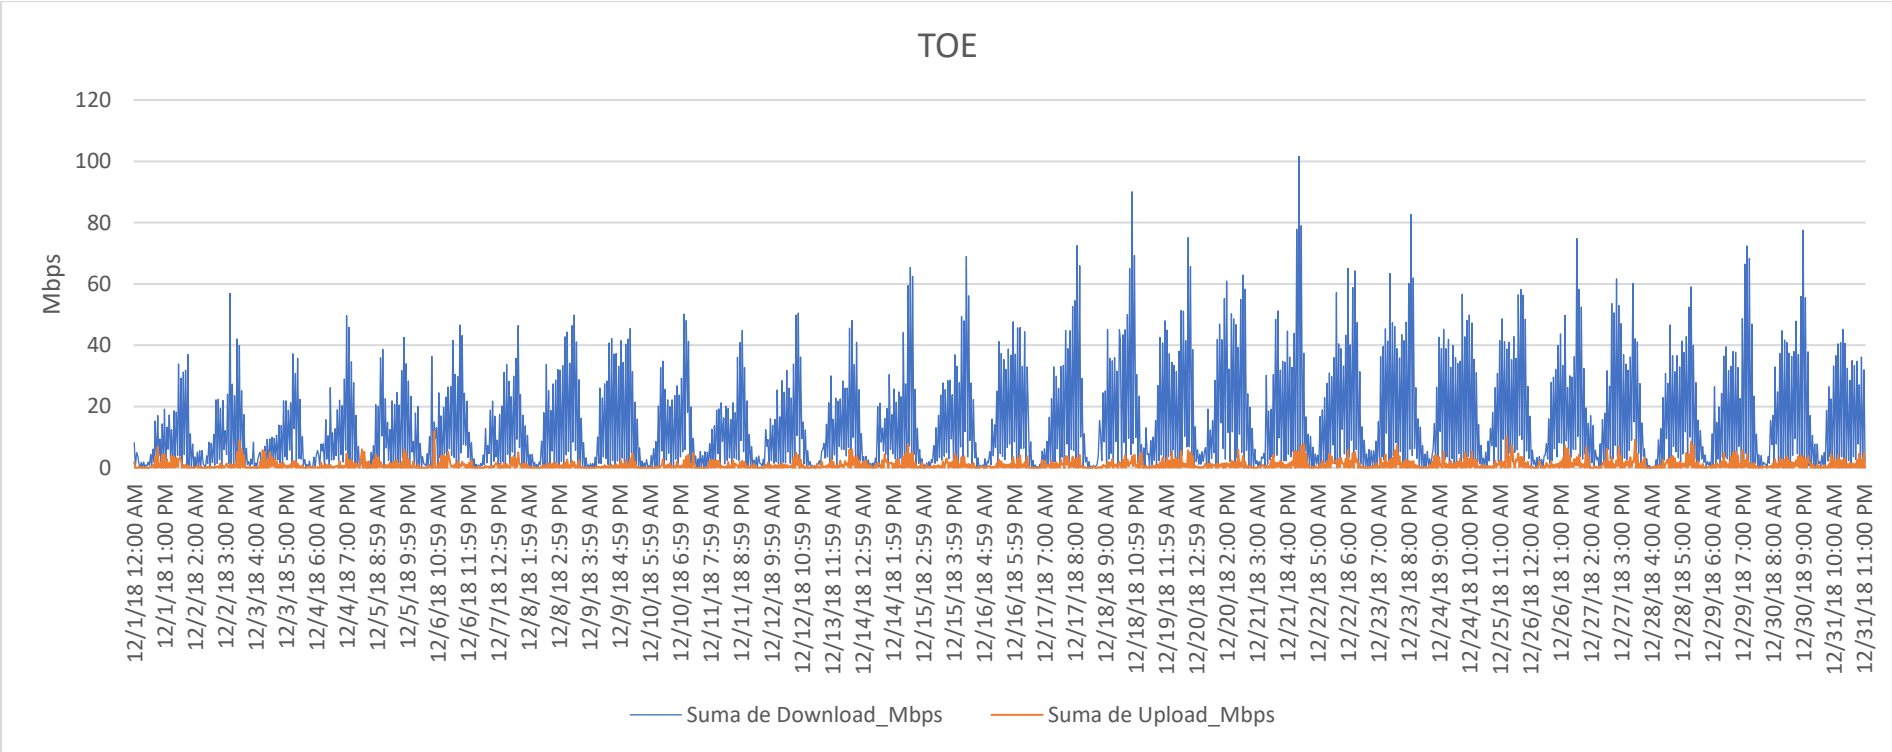

TOE – ENLACES INTERNACIONALES (ISP – ISP)

Periodo: 01.12.2018 – 31.12.2018

	Tráfico de bajada Mbps	Tráfico de Subida Mbps
Max	101.60	12.04
Min	0.00	0.00
Promedio	13.74	1.02