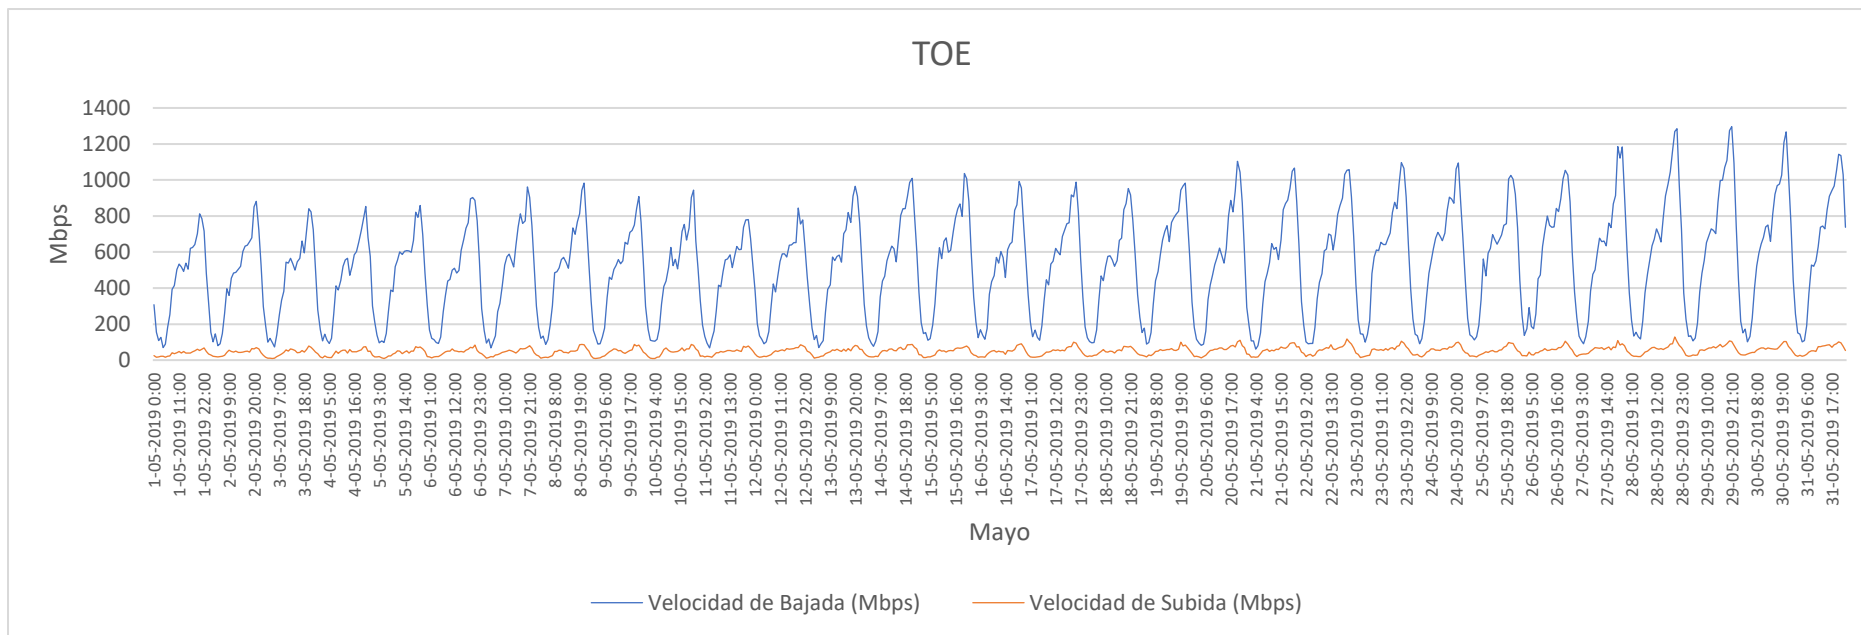

TOE – ENLACES INTERNACIONALES (ISP – ISP)

PERIODO: 01.05.2019 AL 31.05.2019

	Velocidad de Bajada (Mbps)	Velocidad de Subida (Mbps)
MAX	1296.36	128.61
AVG	527.49	49.75
MIN	60.99	8.85