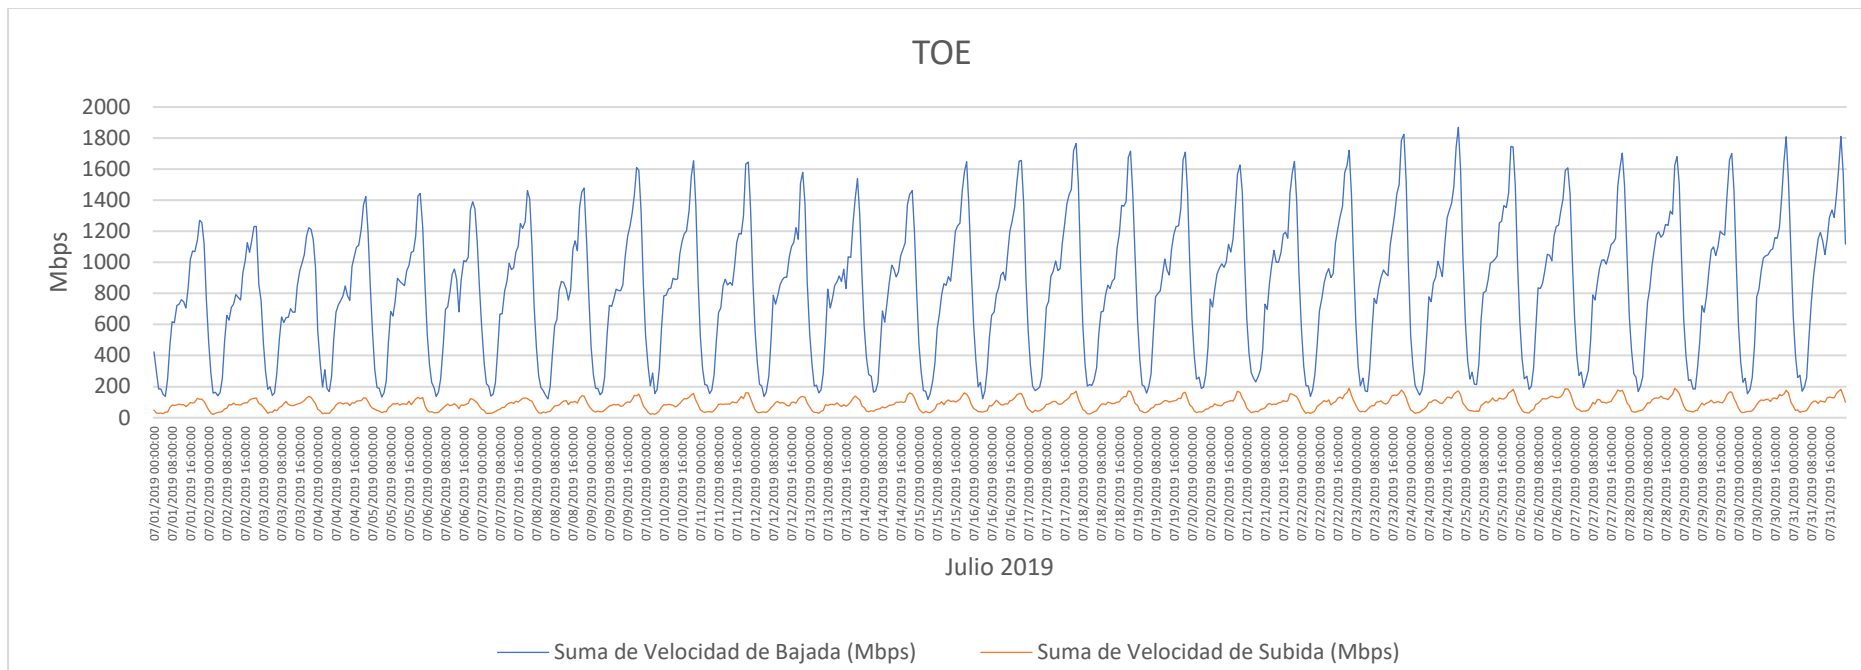

TOE – ENLACES INTERNACIONALES (ISP – ISP)

PERIODO: 01.07.2019 AL 31.07.2019

	Velocidad de Bajada (Mbps)	Velocidad de Subida (Mbps)
MAX	1869.17	189.30
AVG	824.06	87.96
MIN	117.64	20.36