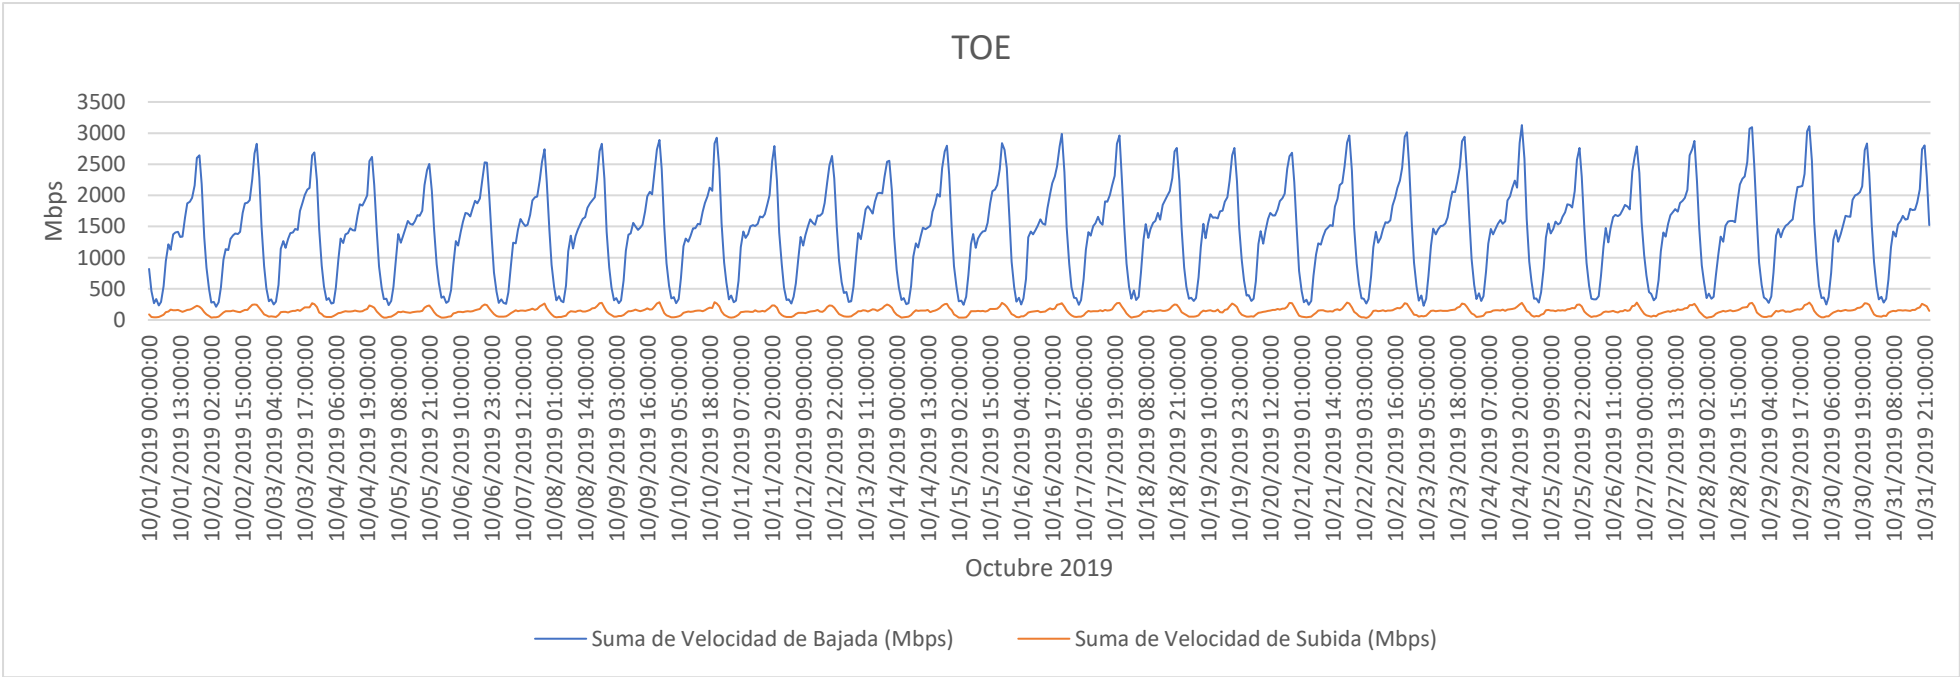

TOE – ENLACES INTERNACIONALES (ISP – ISP)

PERIODO: 01.10.2019 AL 31.10.2019

	Velocidad de Bajada (Mbps)	Velocidad de Subida (Mbps)
<b>MAX</b>	3128.74	285.14
<b>AVG</b>	1420.22	137.05
<b>MIN</b>	211.82	33.32