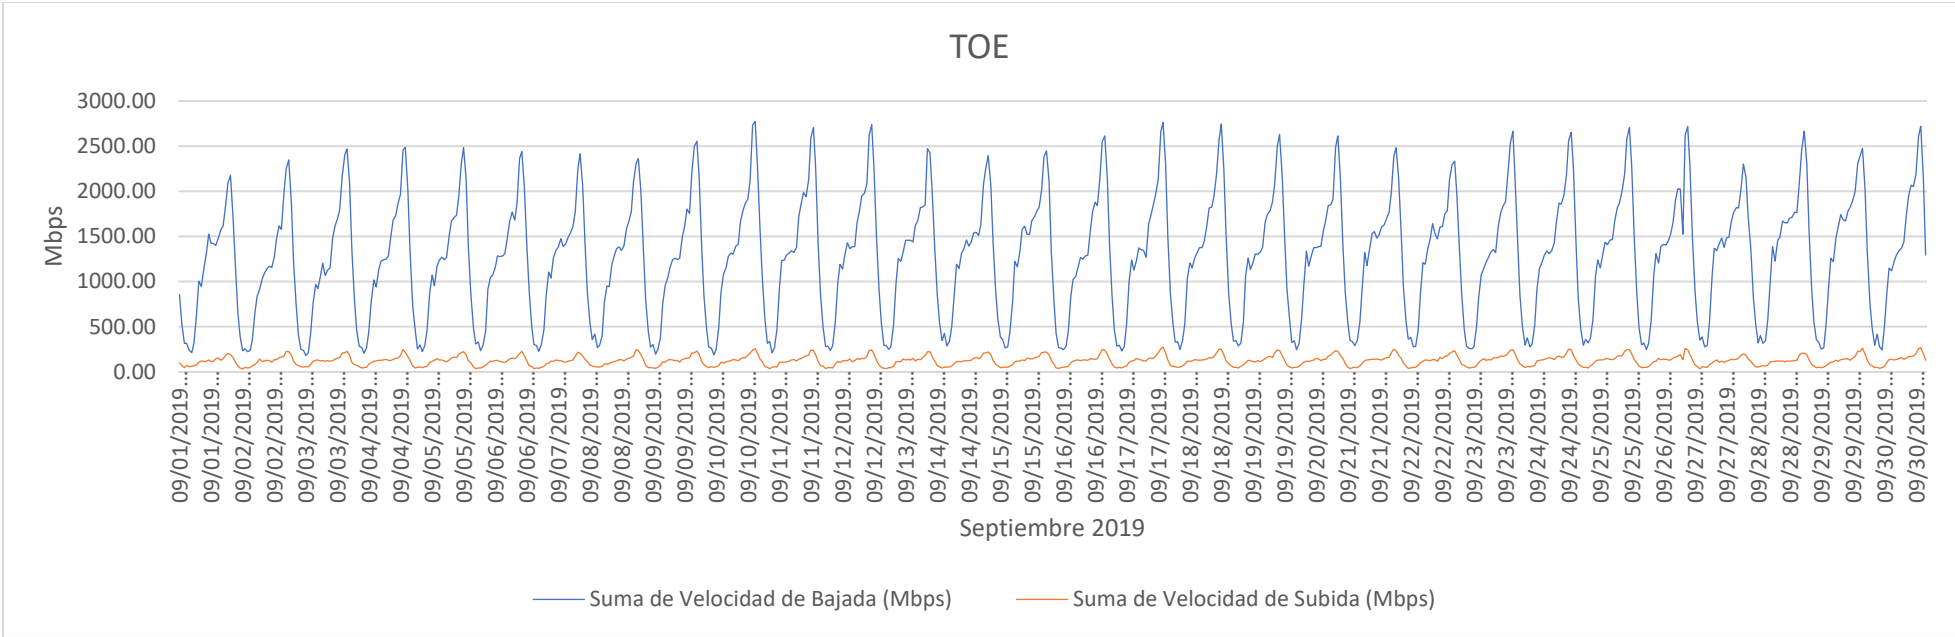

TOE – ENLACES INTERNACIONALES (ISP – ISP)

PERIODO: 01.09.2019 AL 30.09.2019

	Velocidad de Bajada (Mbps)	Velocidad de Subida (Mbps)
MAX	2771.63	275.60
AVG	1268.61	124.87
MIN	182.61	31.70