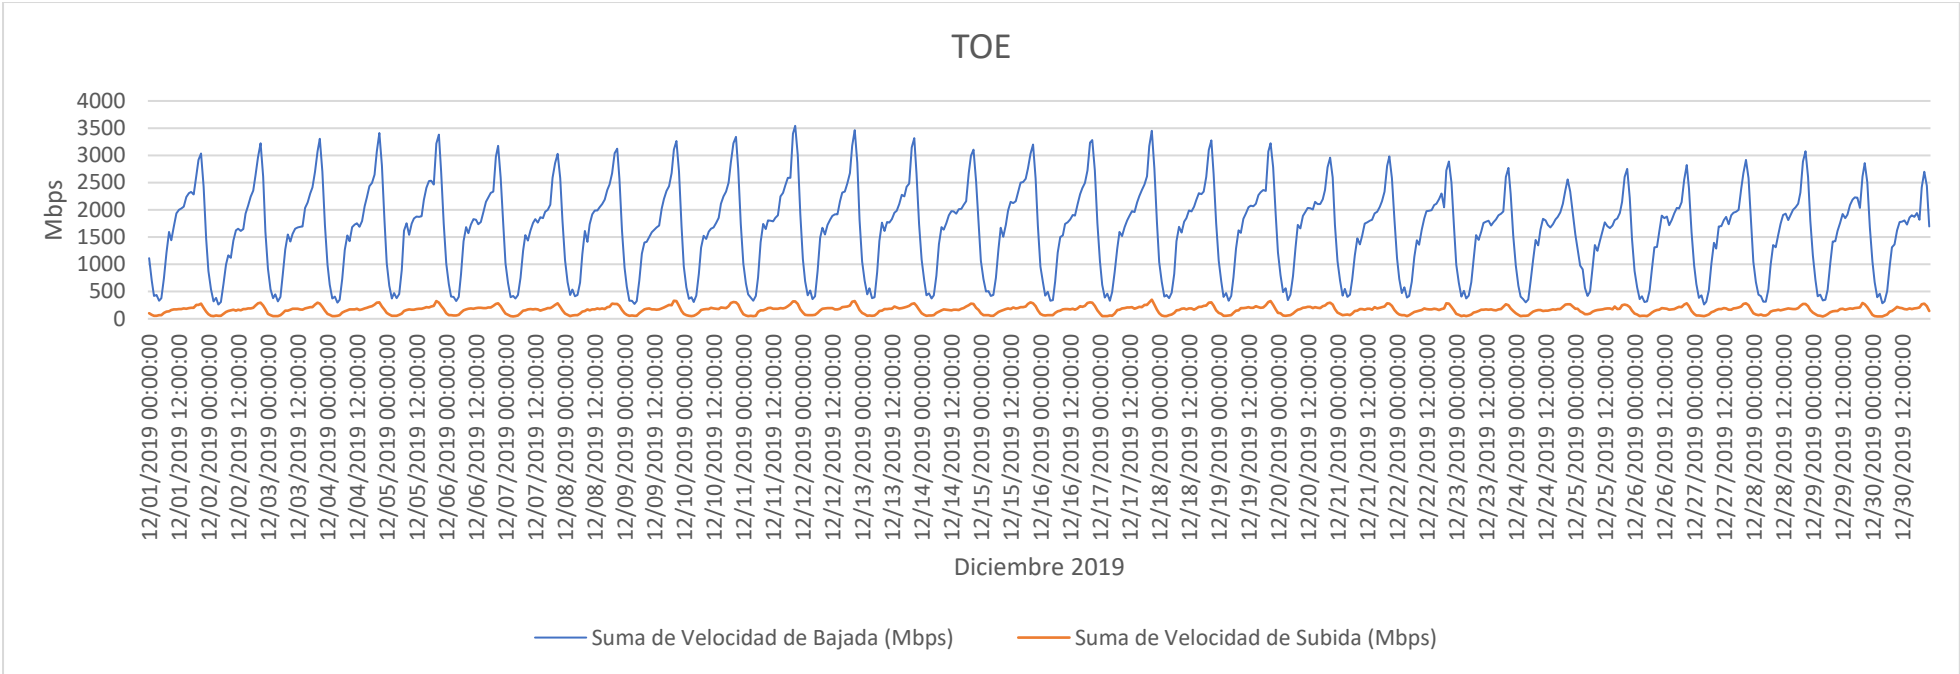

TOE – ENLACES INTERNACIONALES (ISP – ISP)

PERIODO: 01.12.2019 AL 31.12.2019

	Velocidad de Bajada (Mbps)	Velocidad de Subida (Mbps)
<b>MAX</b>	3543.55	351.10
<b>AVG</b>	1617.12	162.69
<b>MIN</b>	262.50	43.30