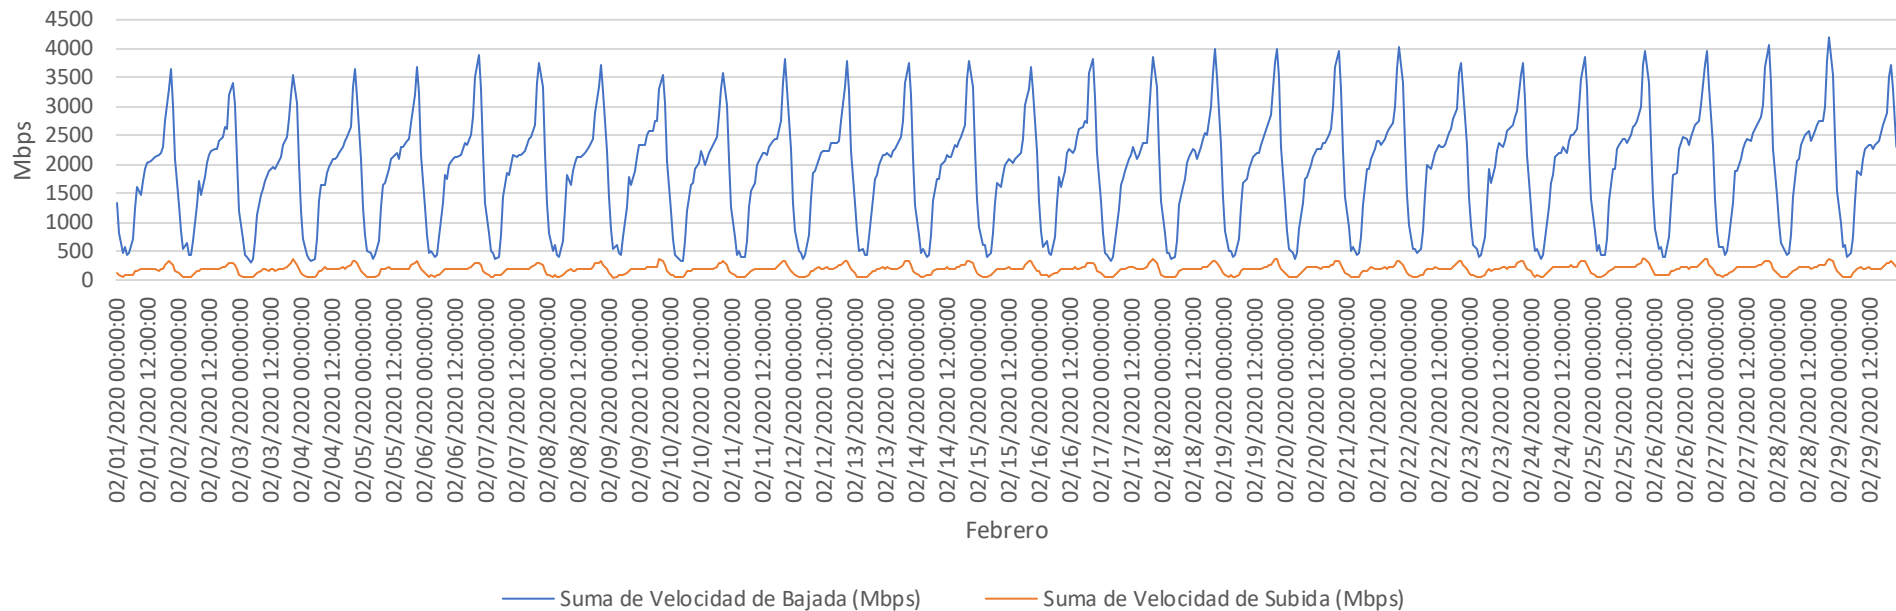

TOE – ENLACES INTERNACIONALES (ISP – ISP)

PERIODO: 01.02.2020 AL 29.02.2020

TOE

	Velocidad de Bajada (Mbps)	Velocidad de Subida (Mbps)
MAX	4198.48	374.76
AVG	1910.07	179.78
MIN	301.76	36.70