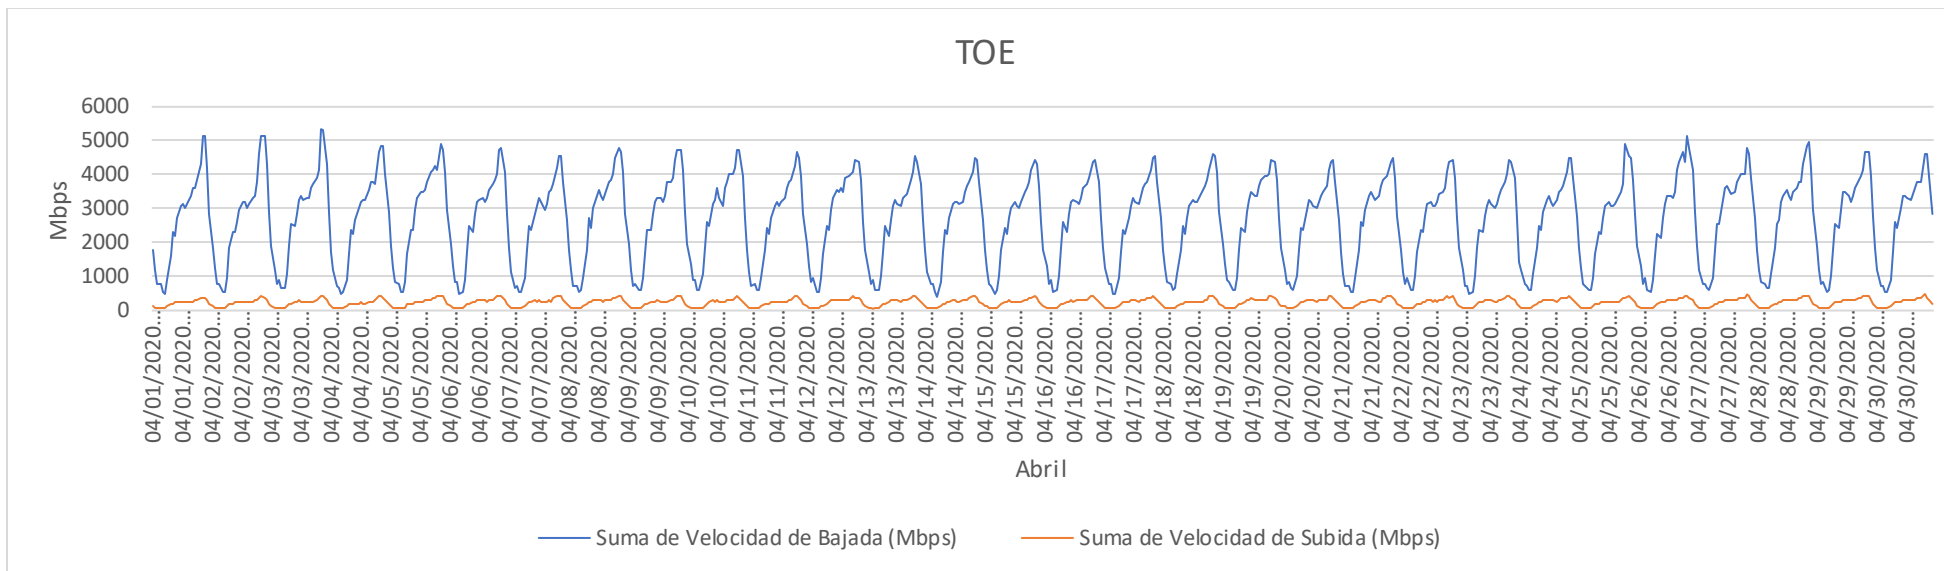

TOE – ENLACES INTERNACIONALES (ISP – ISP)

PERIODO: 01.04.2020 AL 30.04.2020

	Velocidad de Bajada (Mbps)	Velocidad de Subida (Mbps)
MAX	5341.47	472.76
AVG	2669.29	235.45
MIN	401.02	52.10