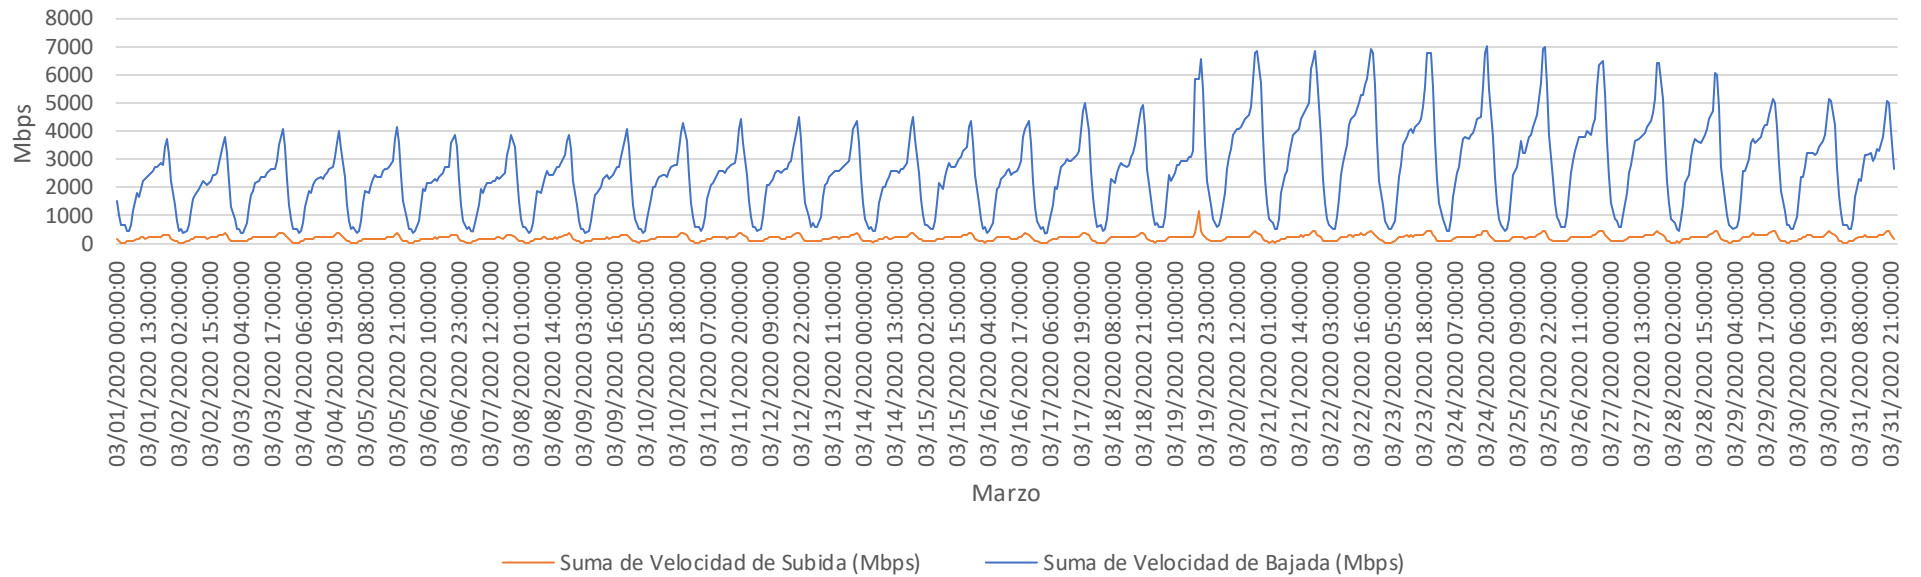

## TOE – ENLACES INTERNACIONALES (ISP – ISP)

PERIODO: 01.03.2020 AL 31.03.2020

### TOE

	Velocidad de Bajada (Mbps)	Velocidad de Subida (Mbps)
<b>MAX</b>	<b>1167.78</b>	<b>7028.35</b>
<b>AVG</b>	<b>211.08</b>	<b>2537.64</b>
<b>MIN</b>	<b>48.21</b>	<b>369.95</b>