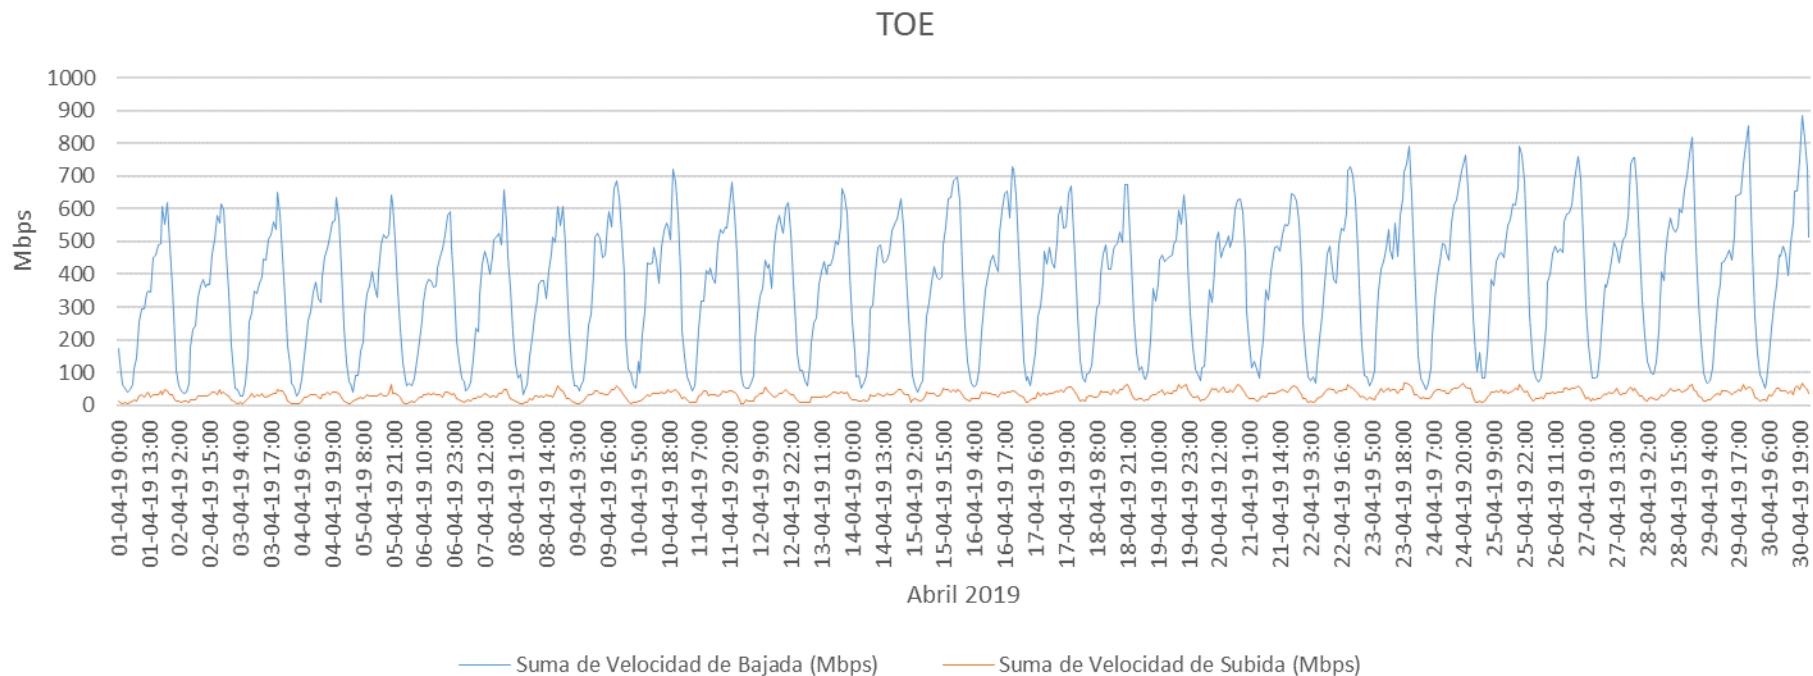

## TOE – ENLACES INTERNACIONALES (ISP – ISP)

PERIODO: 01.04.2019 AL 30.04.2019

	Velocidad de Bajada (Mbps)	Velocidad de Subida (Mbps)
<b>Max</b>	885.56	68.35
<b>Min</b>	27.95	3.06
<b>Promedio</b>	367.44	31.51