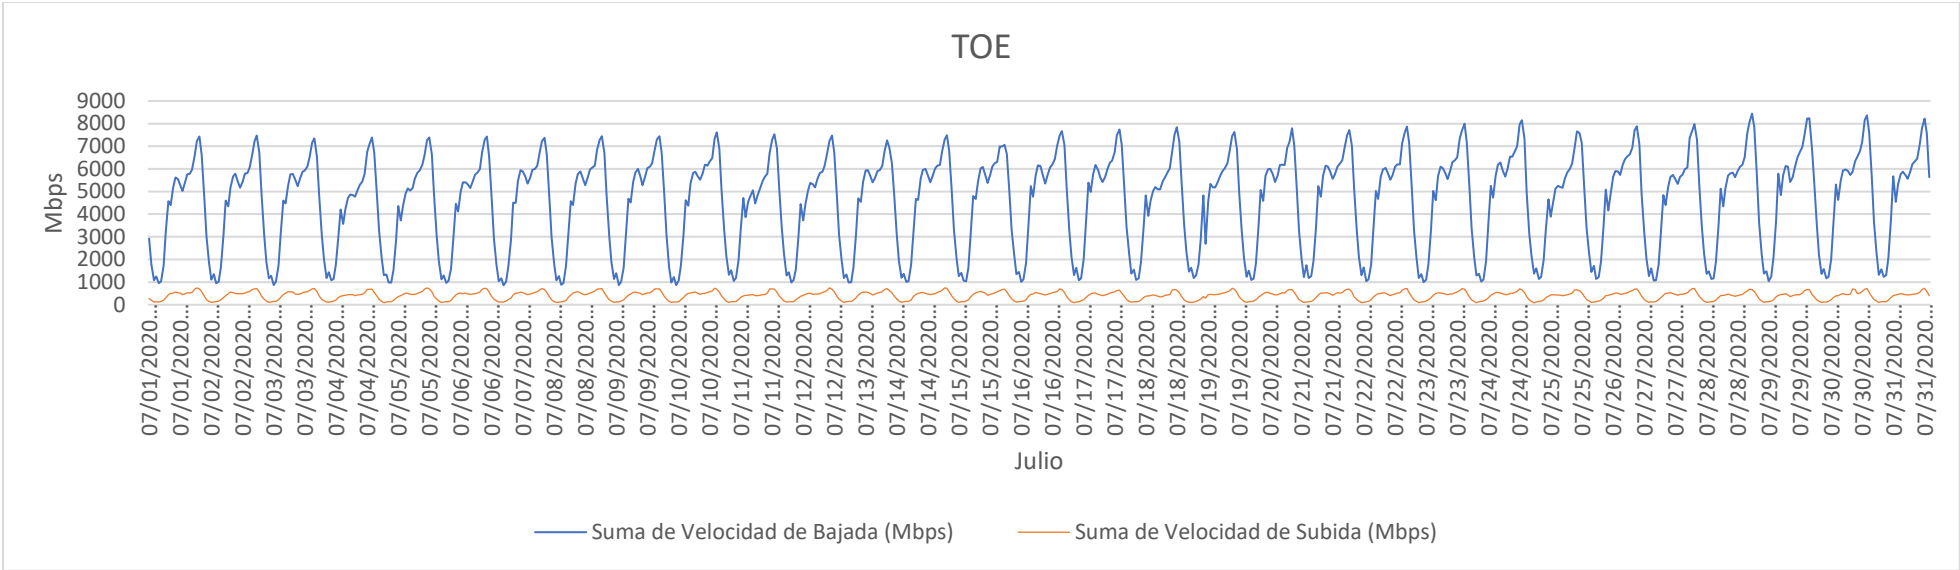

TOE – ENLACES INTERNACIONALES (ISP – ISP)

PERIODO: 01.07.2020 AL 31.07.2020

|            | Velocidad de Bajada (Mbps) | Velocidad de Subida (Mbps) |
|------------|----------------------------|----------------------------|
| <b>MAX</b> | 8439.61                    | 746.82                     |
| <b>AVG</b> | 4583.43                    | 402.40                     |
| <b>MIN</b> | 856.40                     | 86.35                      |