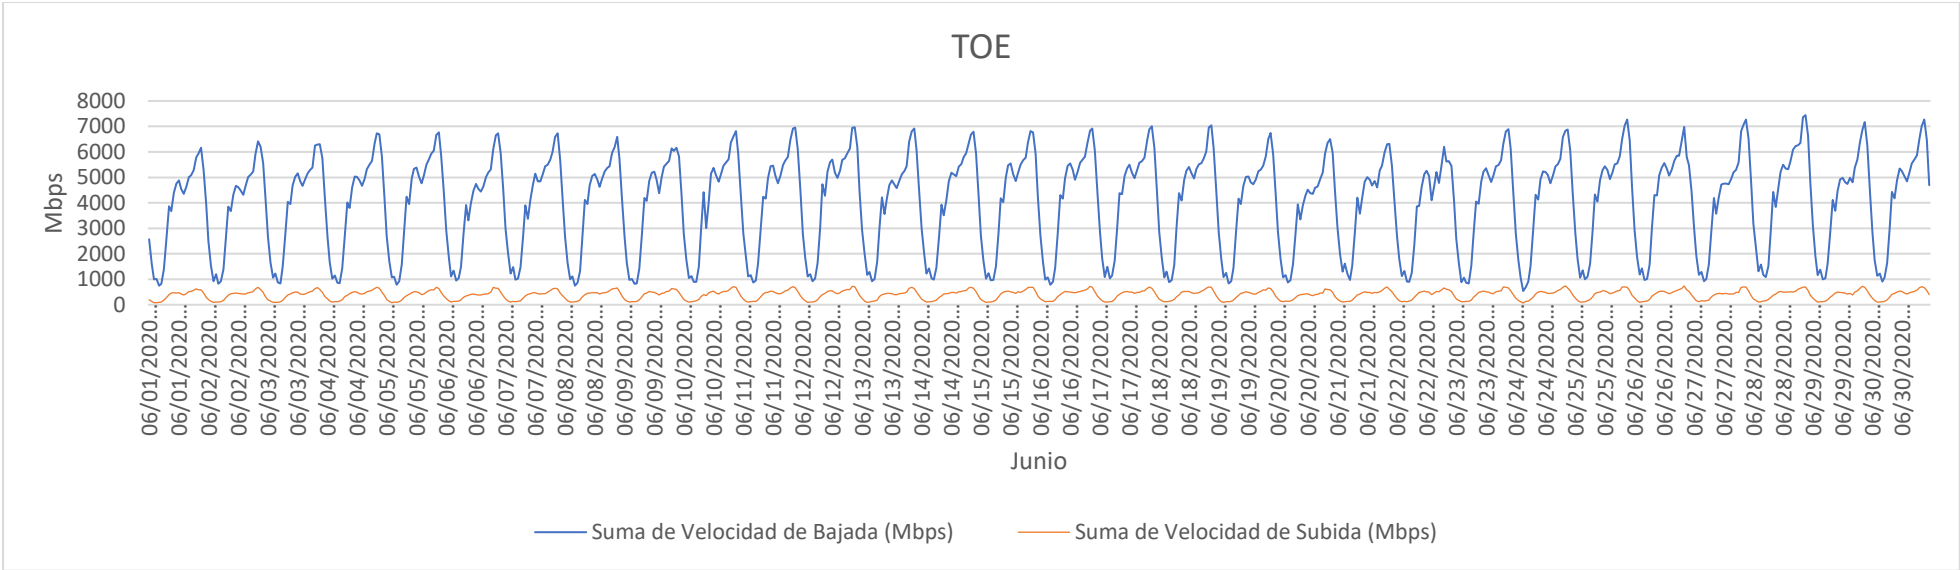

TOE – ENLACES INTERNACIONALES (ISP – ISP)

PERIODO: 01.06.2020 AL 30.06.2020

	Velocidad de Bajada (Mbps)	Velocidad de Subida (Mbps)
MAX	7443.89	738.55
AVG	4049.53	389.88
MIN	539.36	66.01