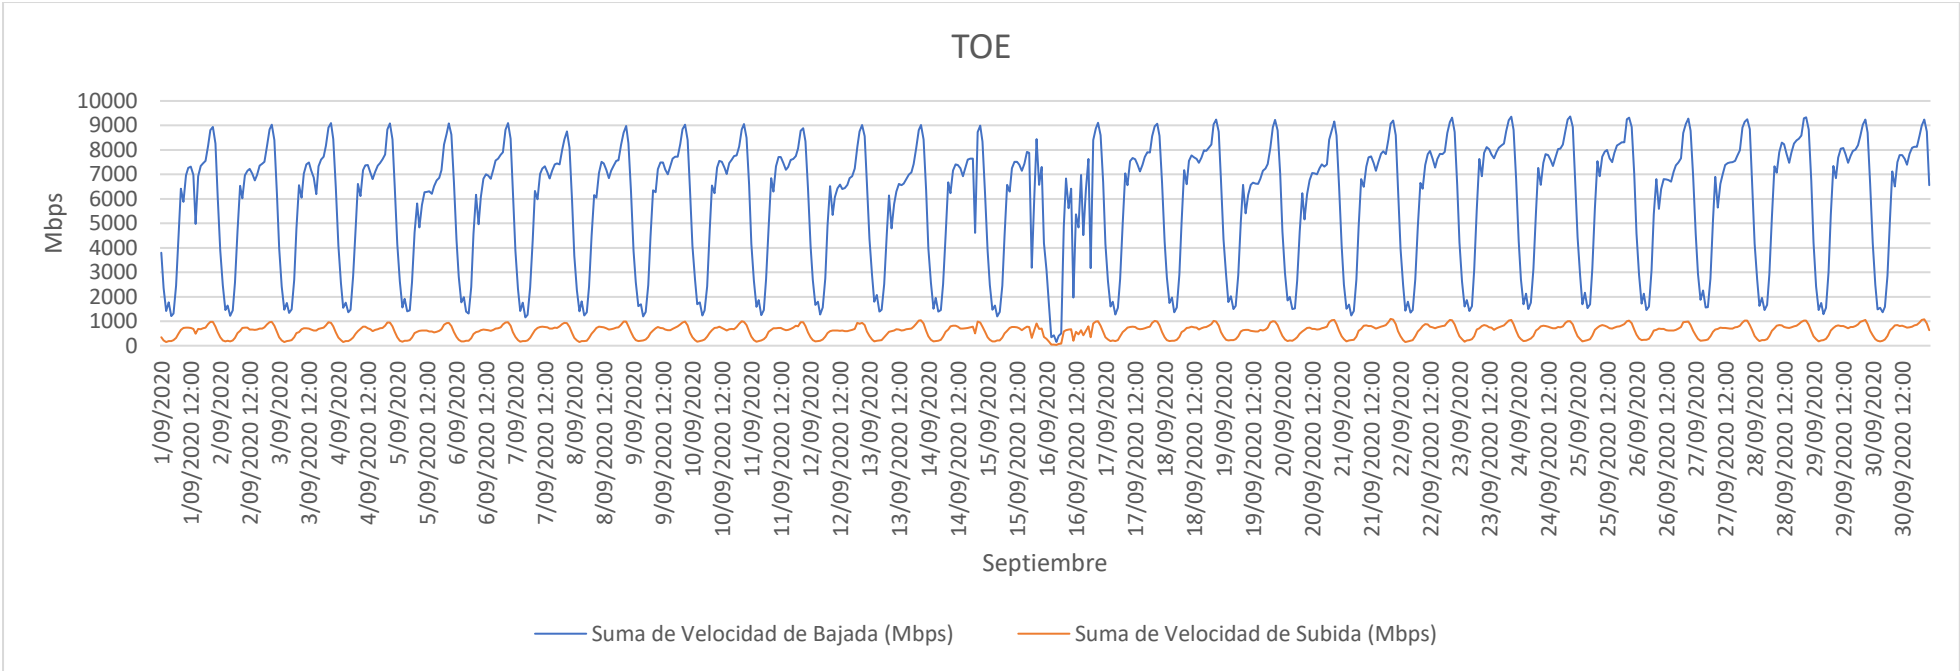

TOE – ENLACES INTERNACIONALES (ISP – ISP)

PERIODO: 01.09.2020 AL 30.09.2020

	Velocidad de Bajada (Mbps)	Velocidad de Subida (Mbps)
MAX	9365.77	1096.00
AVG	5824.46	598.37
MIN	152.49	30.40