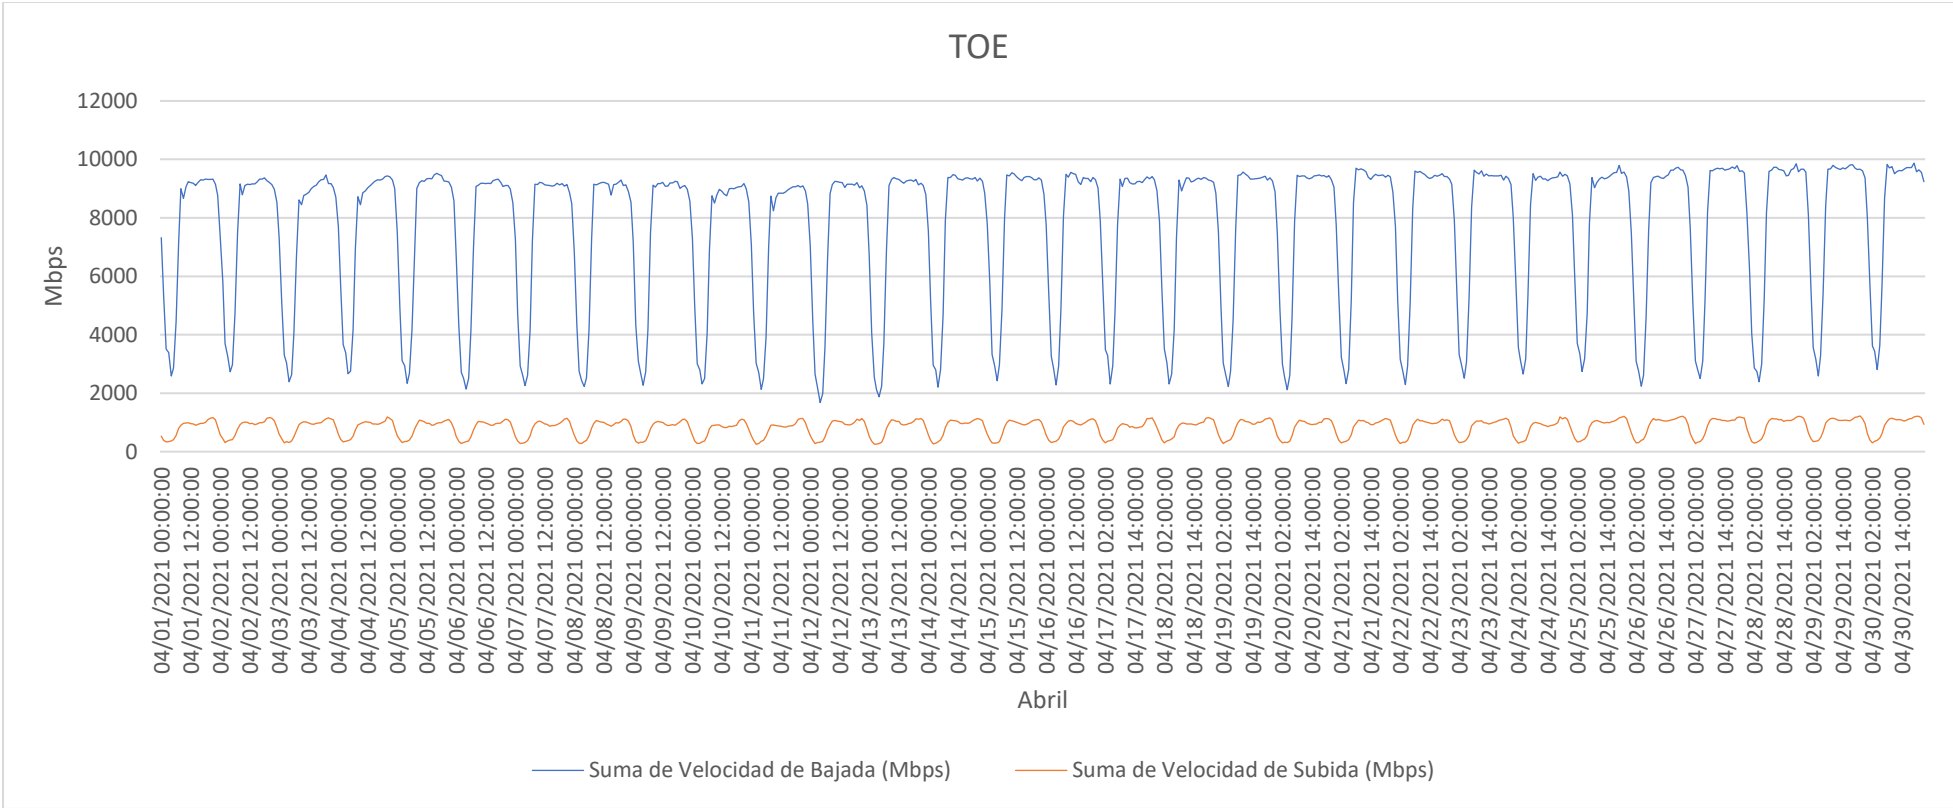

TOE – ENLACES INTERNACIONALES (ISP – ISP)

PERIODO: 01.04.2021 AL 30.04.2021

	Velocidad de Bajada (Mbps)	Velocidad de Subida (Mbps)
MAX	9871.57	1223.15
AVG	7684.50	828.65
MIN	1679.45	251.80