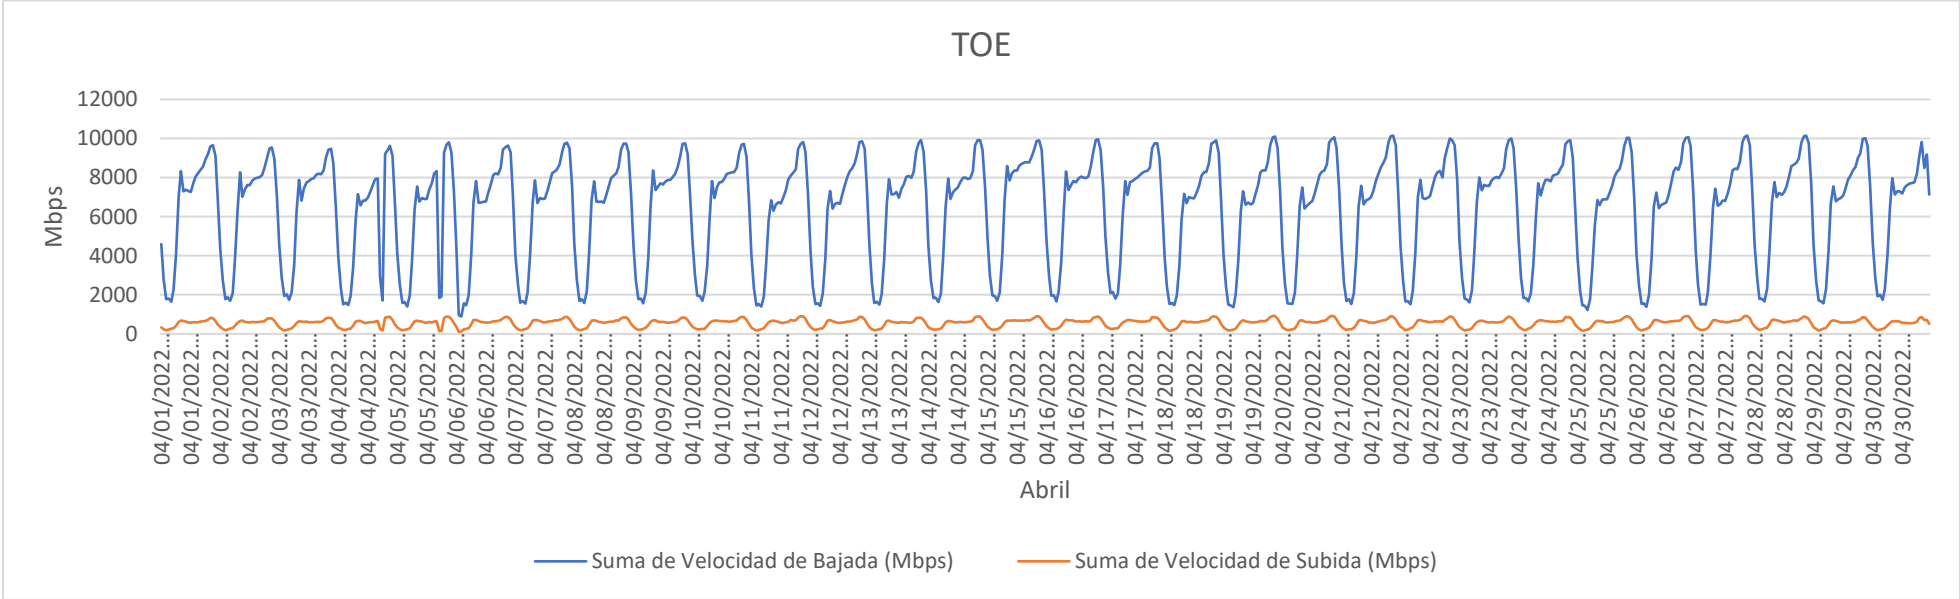

TOE – ENLACES INTERNACIONALES (ISP – ISP)

PERIODO: 01.04.2022 AL 30.04.2022

	Velocidad de Bajada (Mbps)	Velocidad de Subida (Mbps)
<b>MAX</b>	10152.89	921.86
<b>AVG</b>	6412.84	555.71
<b>MIN</b>	888.80	103.29