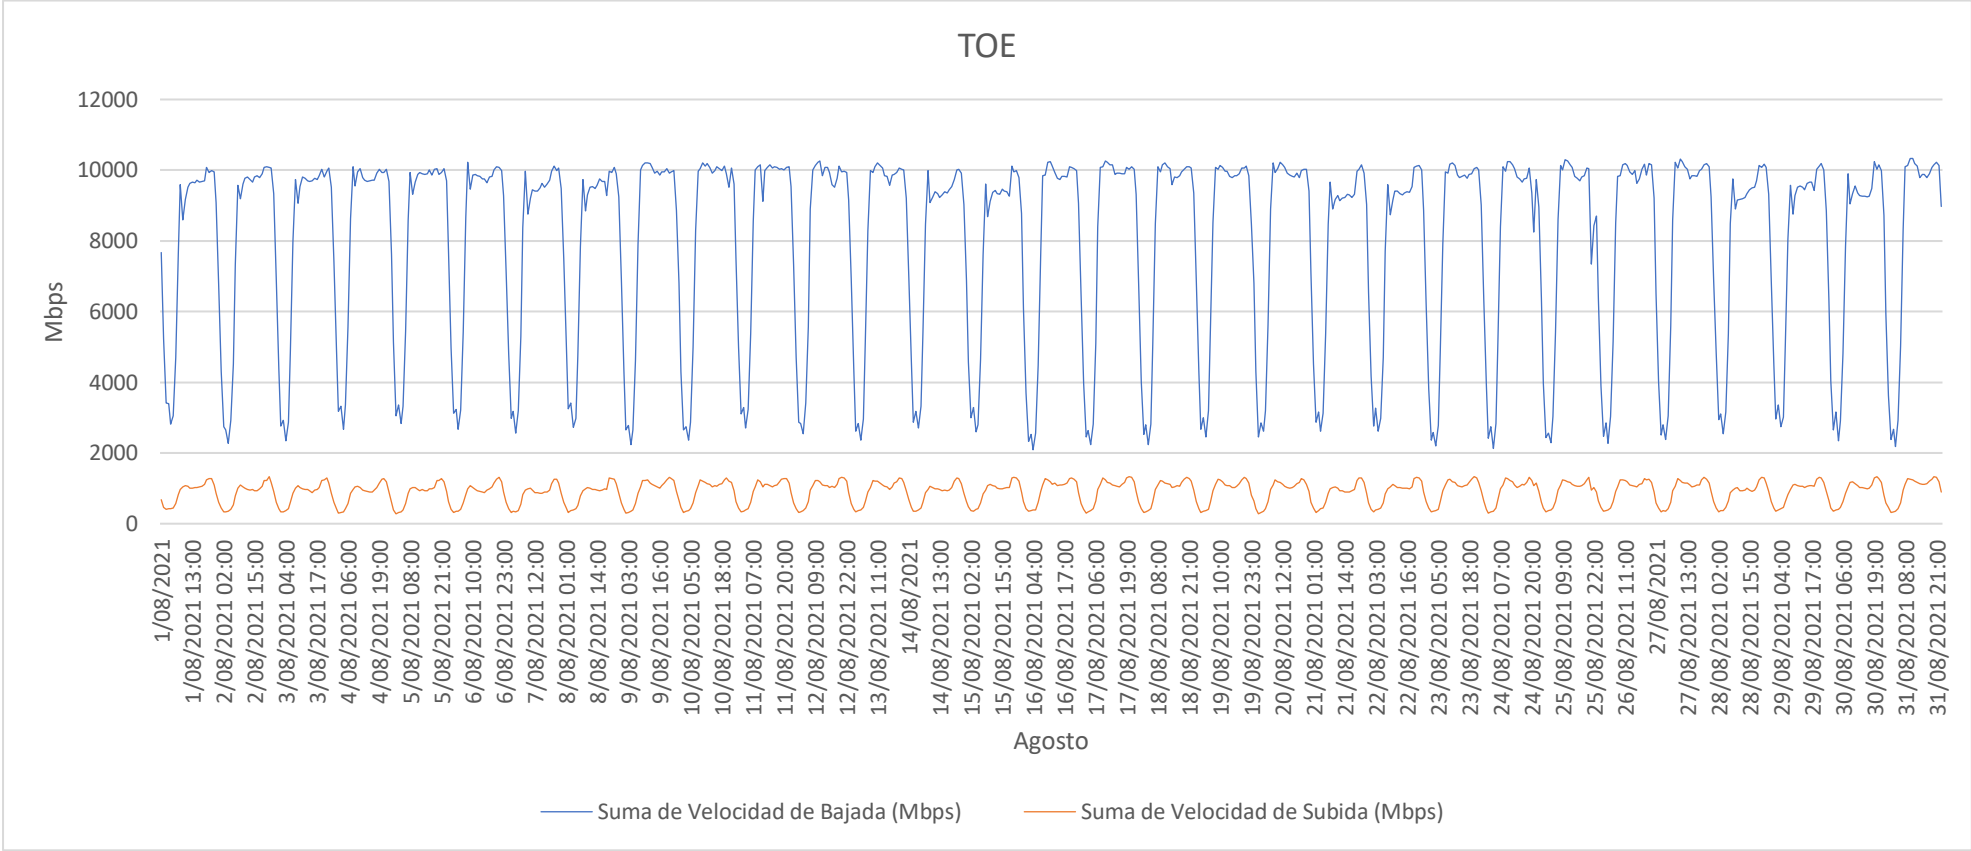

TOE – ENLACES INTERNACIONALES (ISP – ISP)

PERIODO: 01.08.2021 AL 31.08.2021

| | Velocidad de Bajada (Mbps) | Velocidad de Subida (Mbps) |
|------------|----------------------------|----------------------------|
| MAX | 10330.41 | 1334.21 |
| AVG | 8009.62 | 898.25 |
| MIN | 2090.51 | 278.80 |