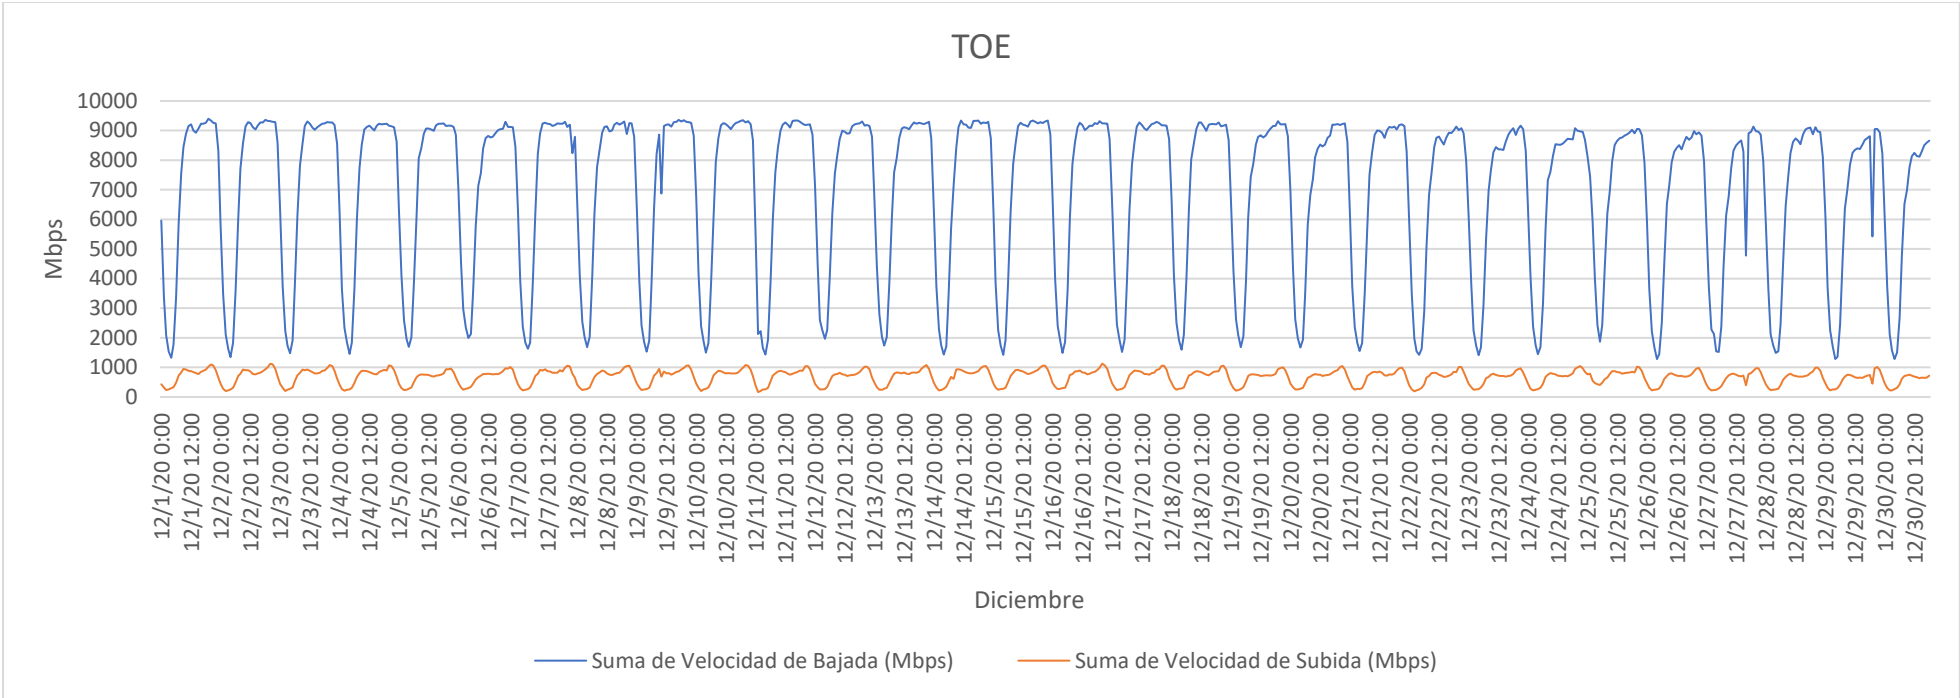

TOE – ENLACES INTERNACIONALES (ISP – ISP)

PERIODO: 01.12.2020 AL 31.12.2020

	Velocidad de Bajada (Mbps)	Velocidad de Subida (Mbps)
MAX	9398.33	1127.90
AVG	6984.65	675.70
MIN	1280.01	166.05