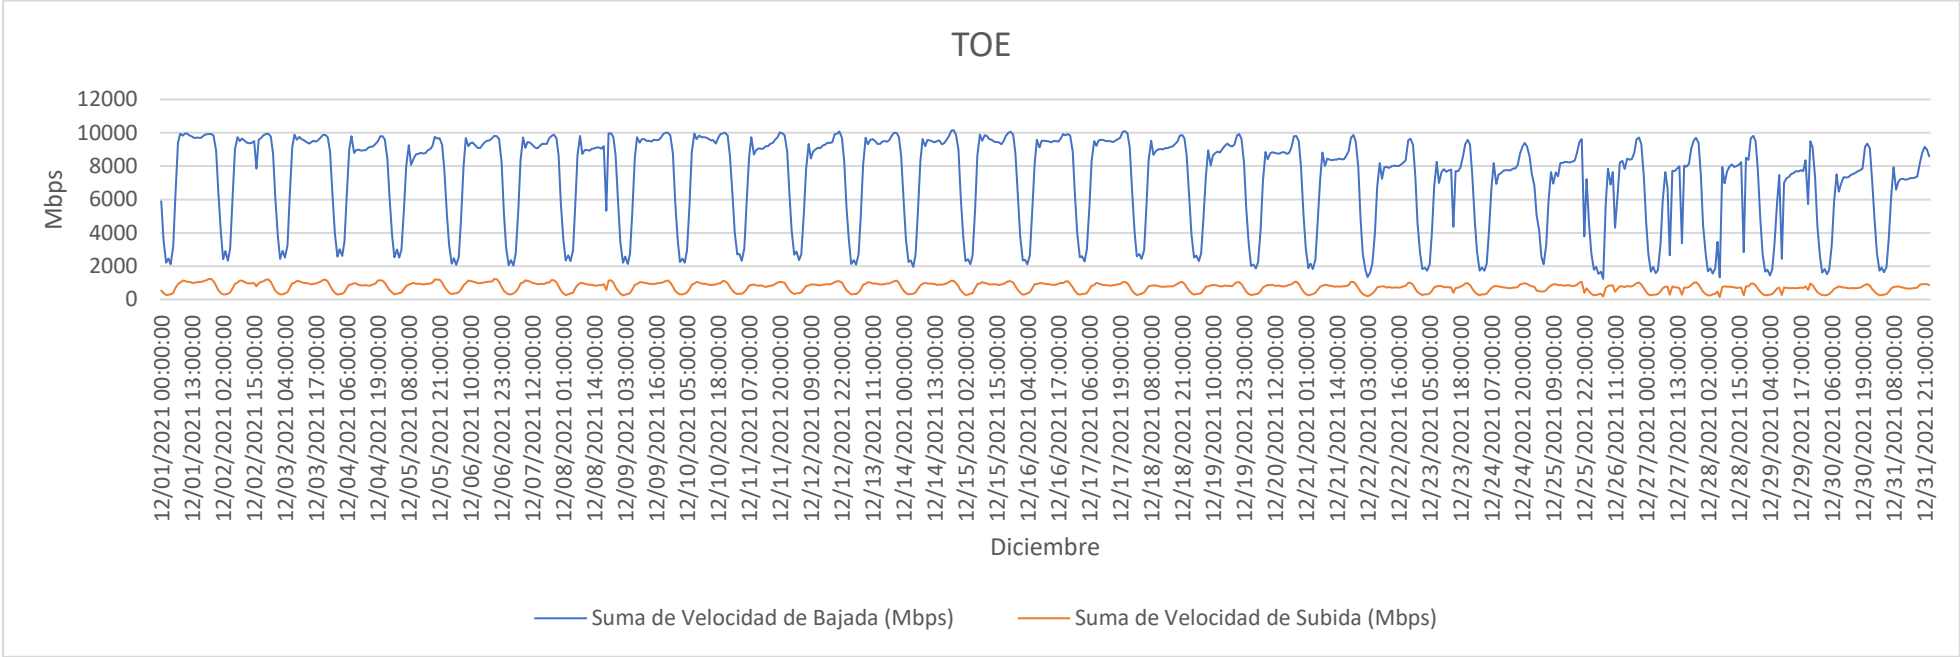

TOE – ENLACES INTERNACIONALES (ISP – ISP)

PERIODO: 01.12.2021 AL 31.12.2021

	Velocidad de Bajada (Mbps)	Velocidad de Subida (Mbps)
<b>MAX</b>	10158.56	1235.93
<b>AVG</b>	7180.14	744.13
<b>MIN</b>	1236.68	152.82