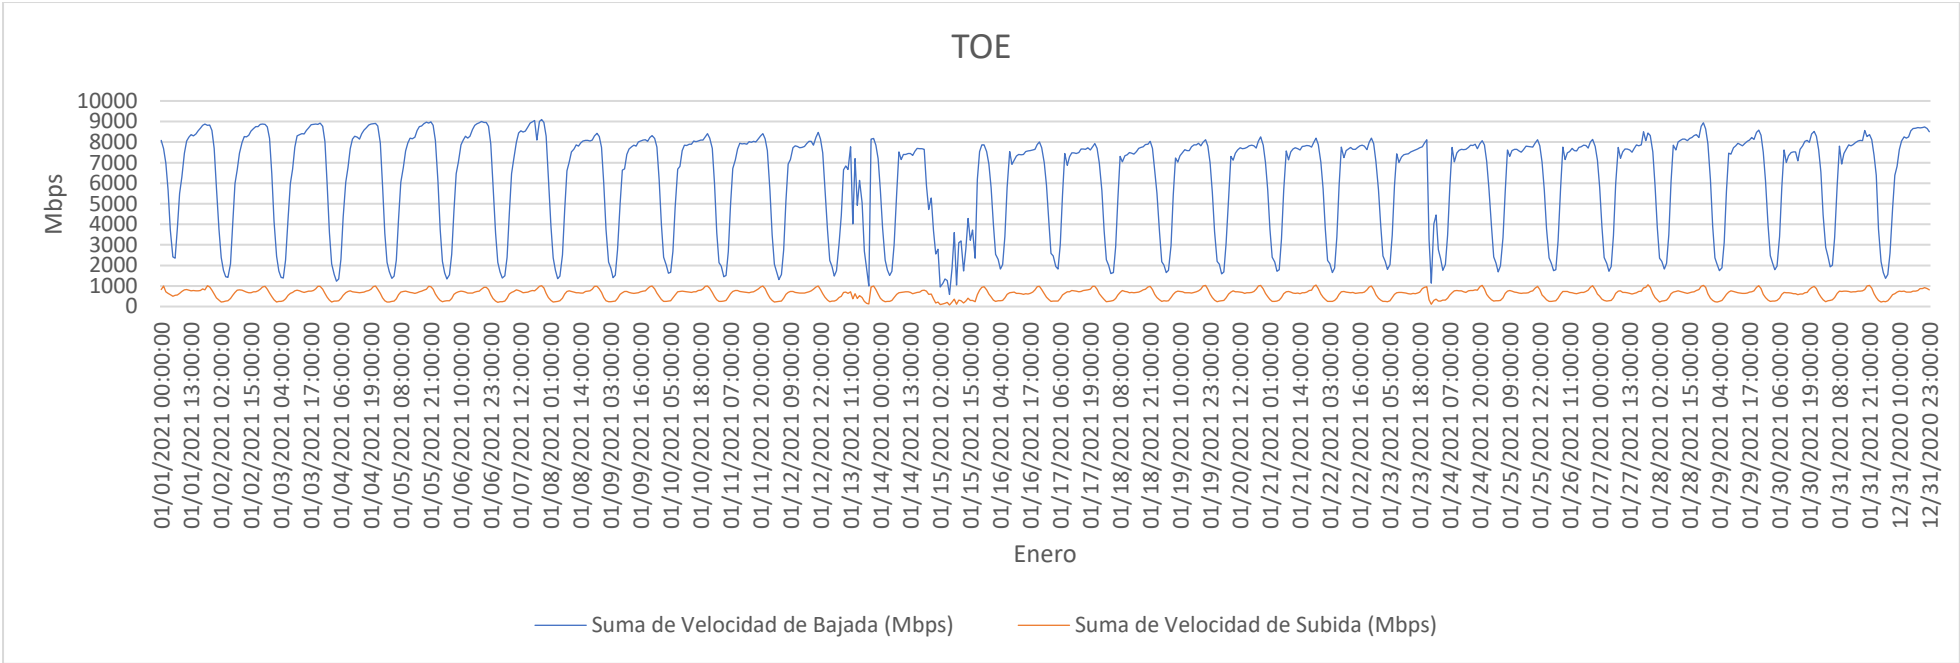

TOE – ENLACES INTERNACIONALES (ISP – ISP)

PERIODO: 01.01.2021 AL 31.01.2021

	Velocidad de Bajada (Mbps)	Velocidad de Subida (Mbps)
MAX	9097.14	1056.93
AVG	6168.09	608.21
MIN	588.77	73.65