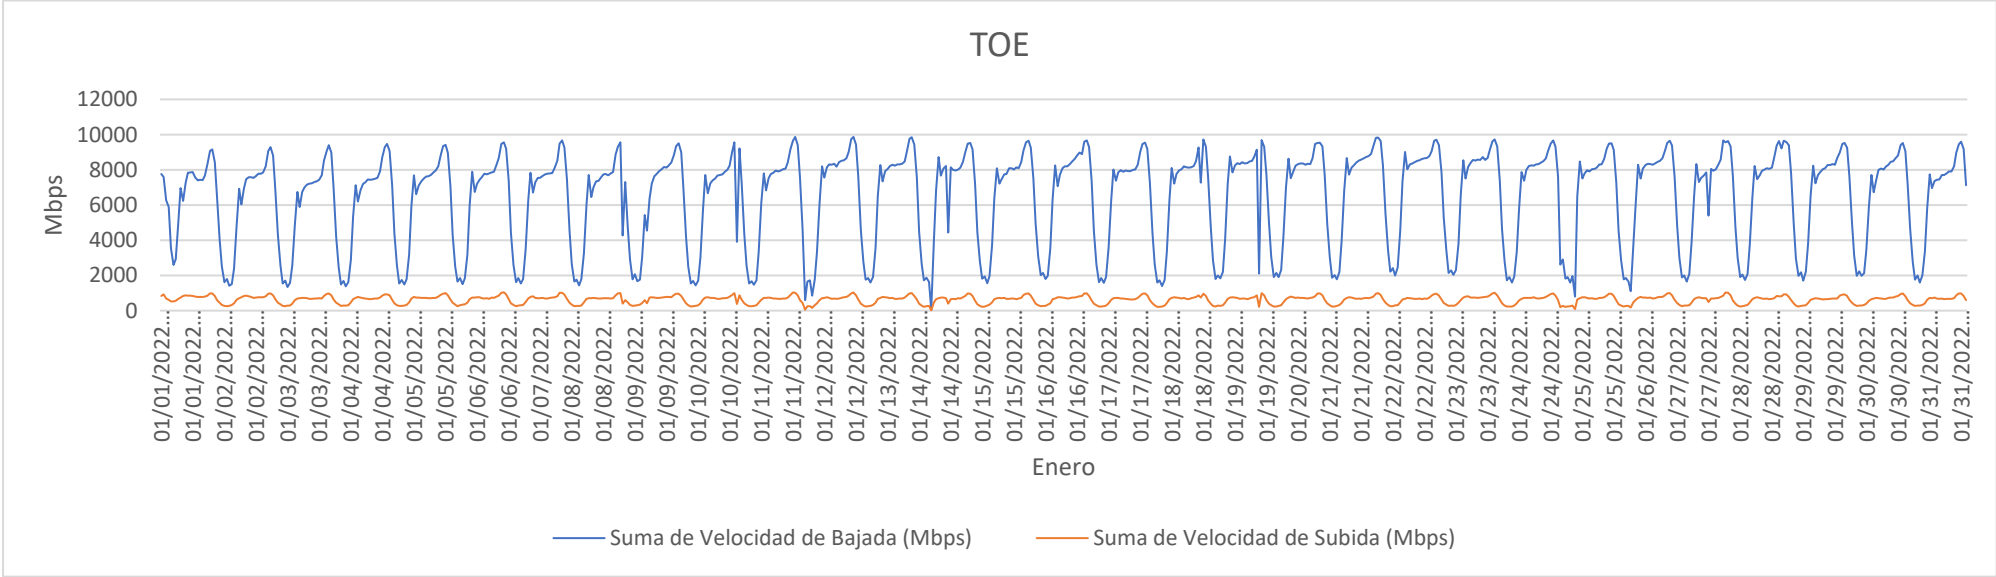

TOE – ENLACES INTERNACIONALES (ISP – ISP)

PERIODO: 01.01.2022 AL 31.01.2022

	Velocidad de Bajada (Mbps)	Velocidad de Subida (Mbps)
MAX	9869.70	1039.49
AVG	6484.29	626.56
MIN	55.96	14.50