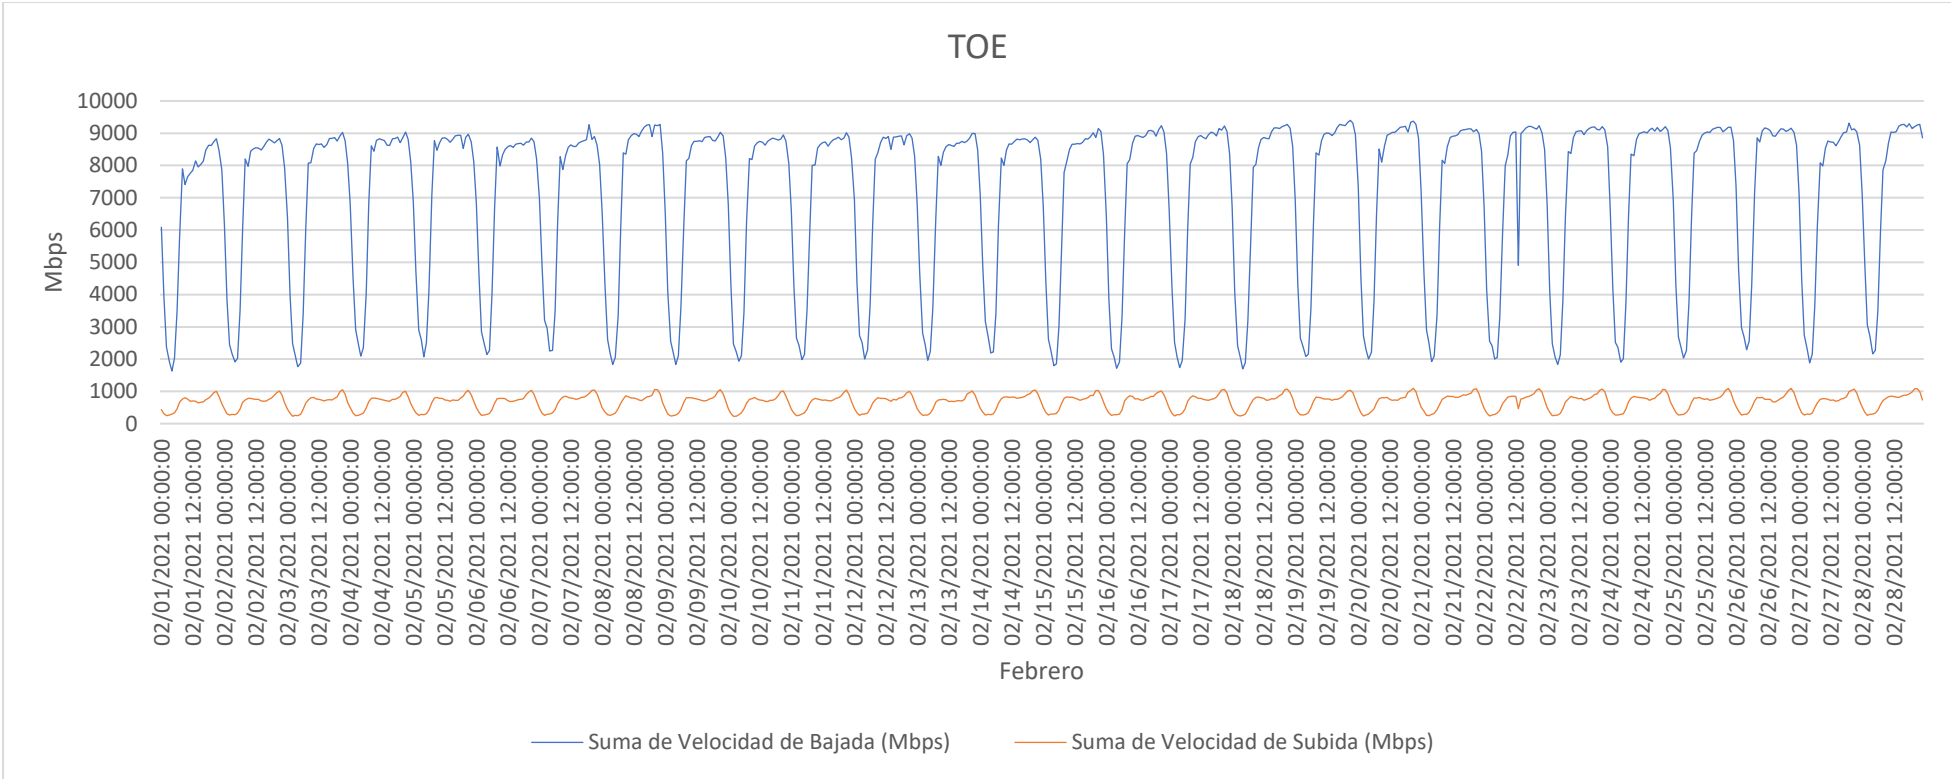

TOE – ENLACES INTERNACIONALES (ISP – ISP)

PERIODO: 01.02.2021 AL 28.02.2021

	Velocidad de Bajada (Mbps)	Velocidad de Subida (Mbps)
MAX	9399.37	1095.65
AVG	7093.02	672.93
MIN	1628.73	230.11