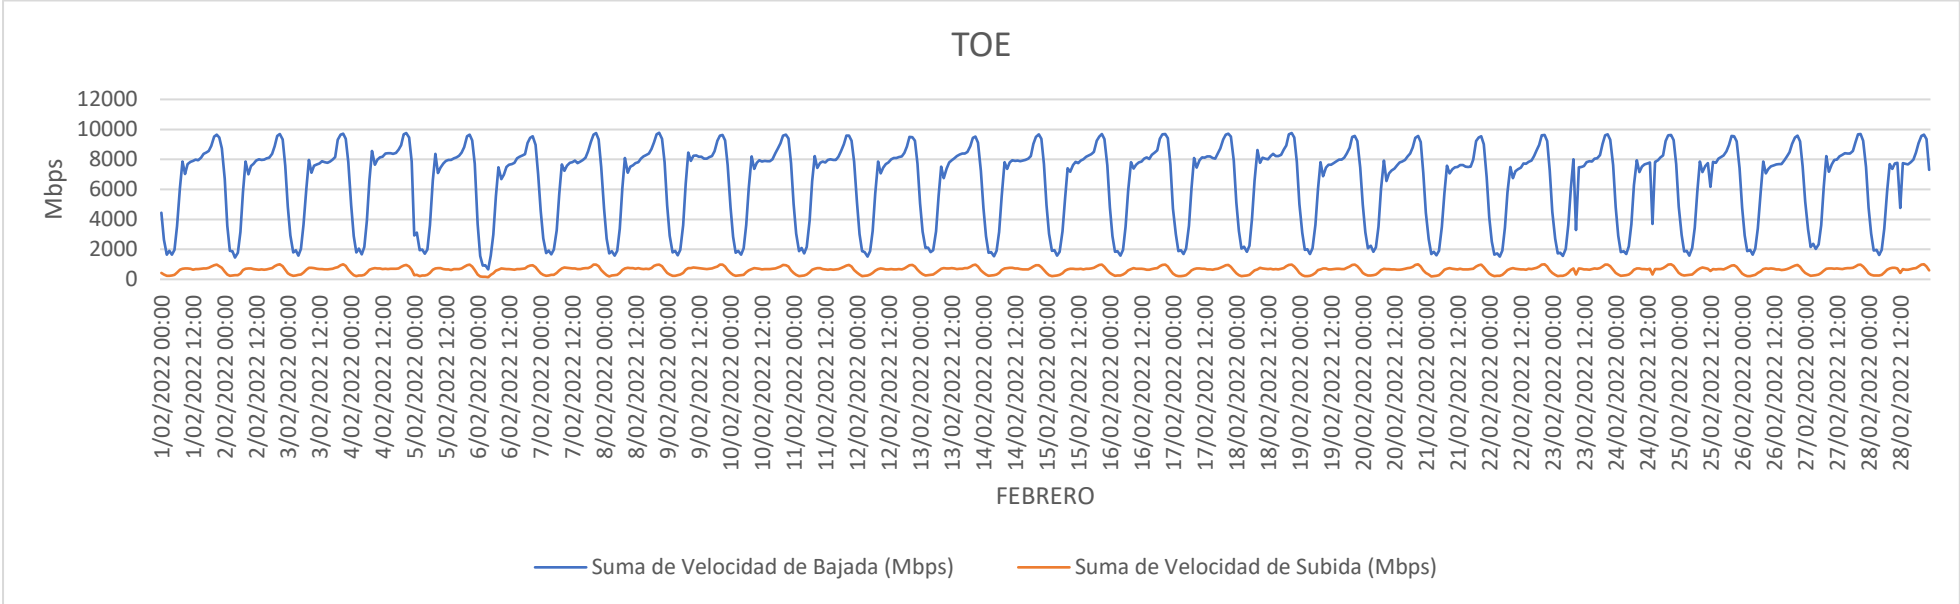

TOE – ENLACES INTERNACIONALES (ISP – ISP)

PERIODO: 01.02.2022 AL 28.02.2022

	Velocidad de Bajada (Mbps)	Velocidad de Subida (Mbps)
MAX	9777.23	1006.21
AVG	6505.34	615.02
MIN	662.61	141.96