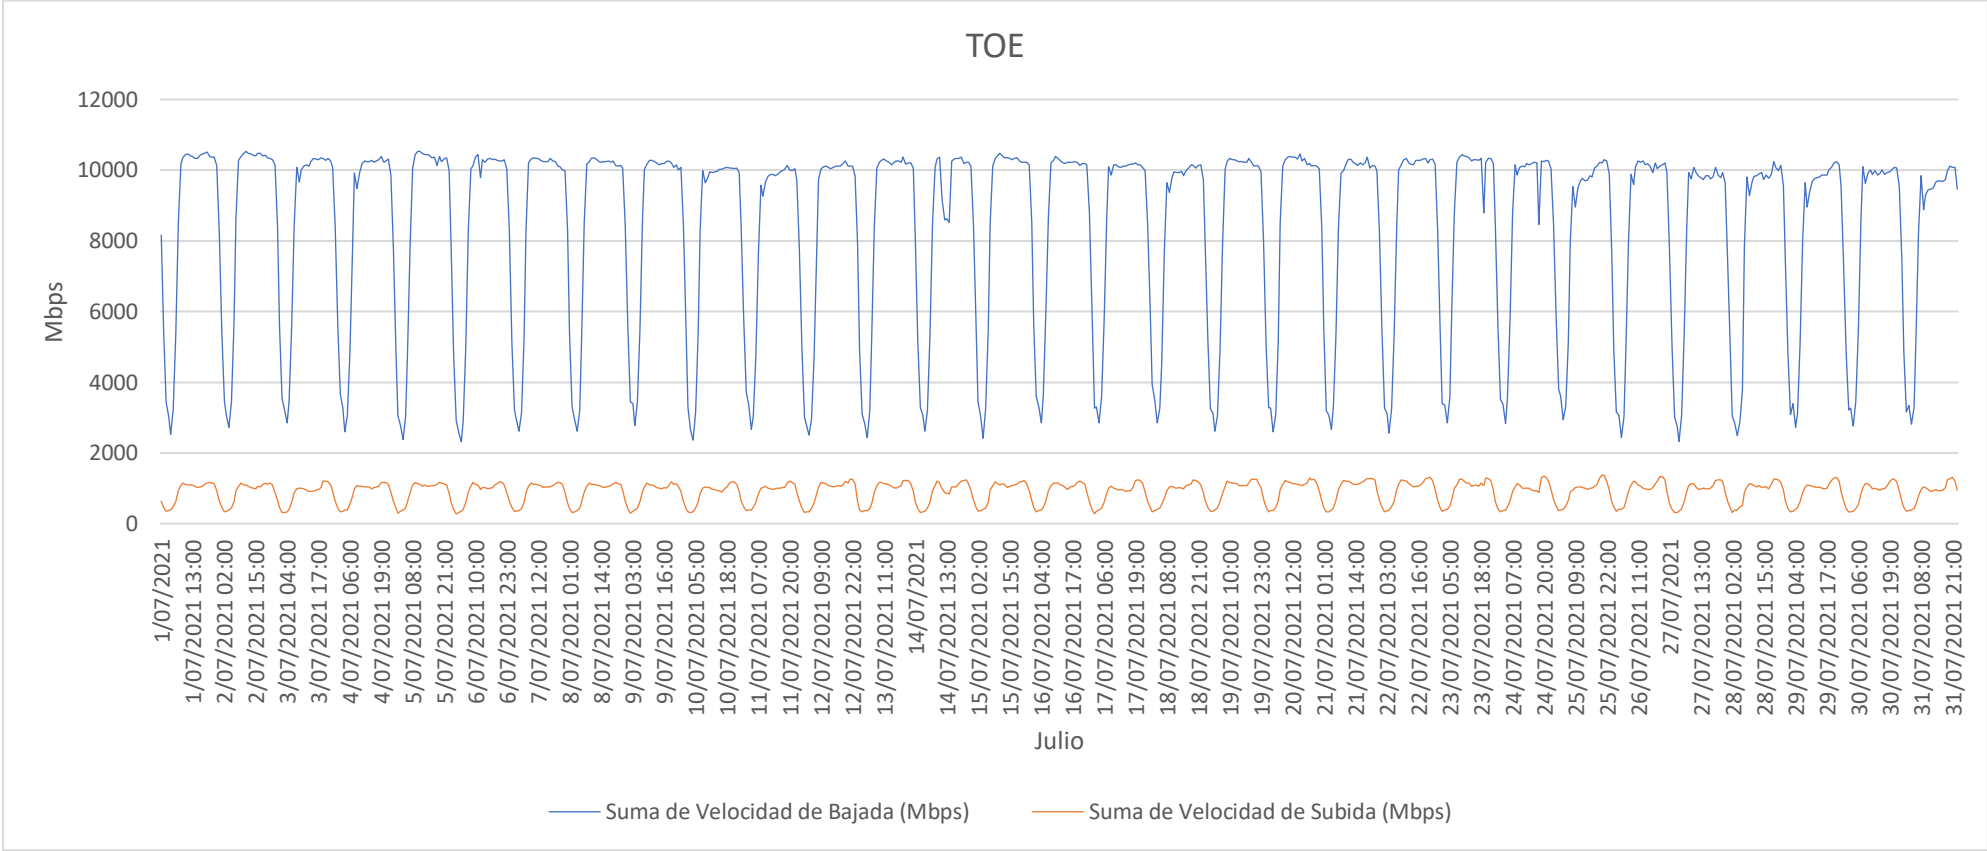

TOE – ENLACES INTERNACIONALES (ISP – ISP)

PERIODO: 01.07.2021 AL 31.07.2021

	Velocidad de Bajada (Mbps)	Velocidad de Subida (Mbps)
MAX	10535.26	1377.72
AVG	8366.12	894.52
MIN	2318.02	277.08