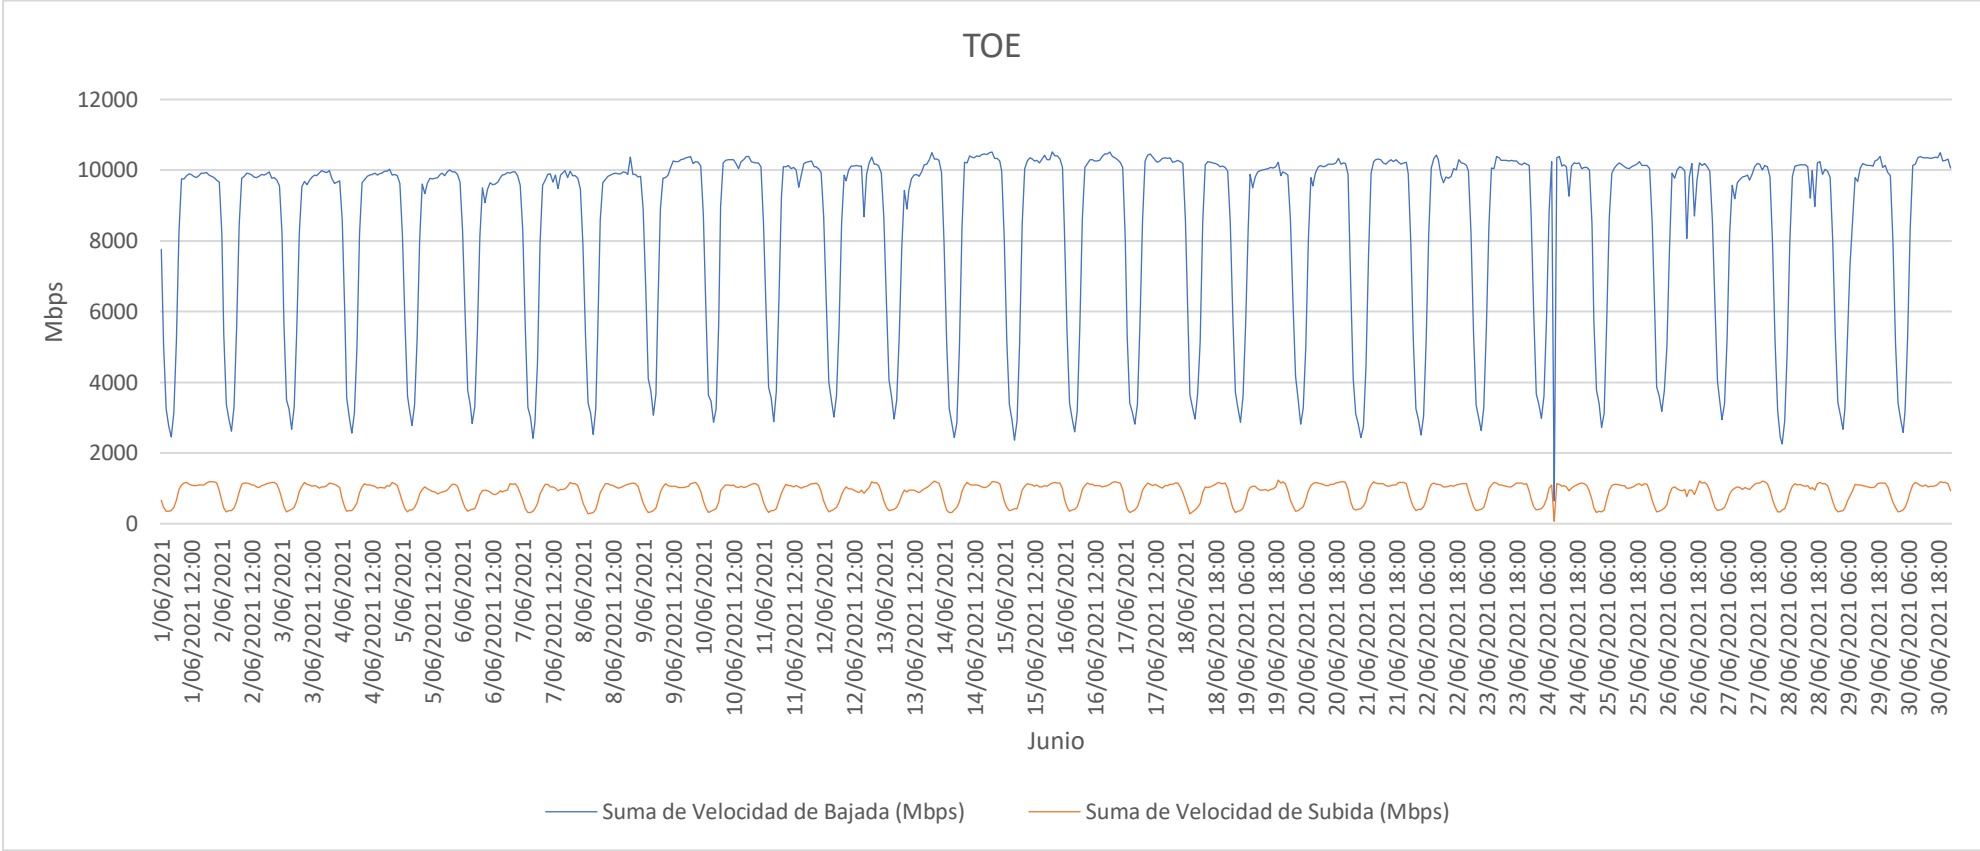

TOE – ENLACES INTERNACIONALES (ISP – ISP)

PERIODO: 01.06.2021 AL 30.06.2021

	Velocidad de Bajada (Mbps)	Velocidad de Subida (Mbps)
MAX	10518.19	1232.45
AVG	8337.95	879.67
MIN	642.81	68.38