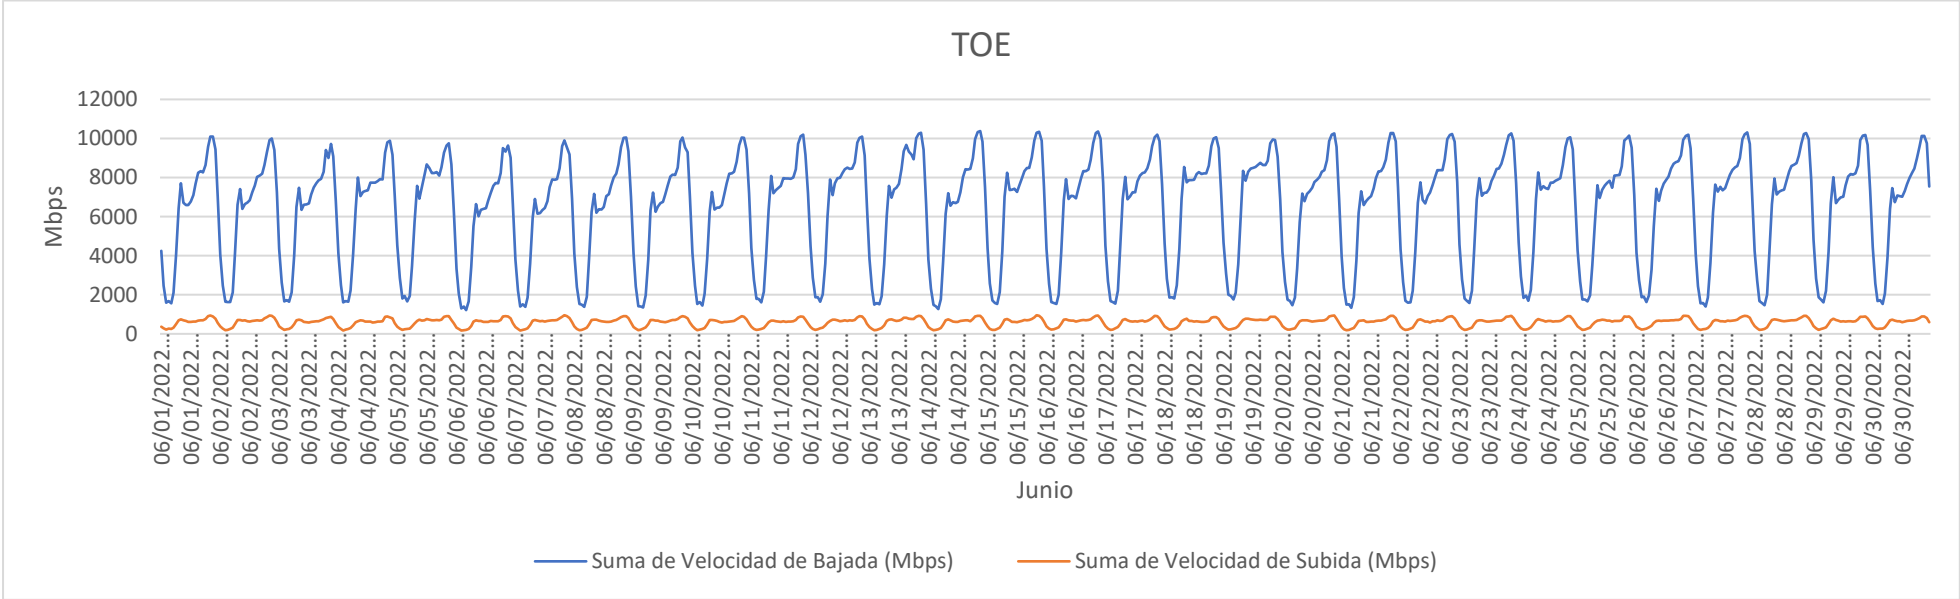

TOE – ENLACES INTERNACIONALES (ISP – ISP)

PERIODO: 01.06.2022 AL 30.06.2022

	Velocidad de Bajada (Mbps)	Velocidad de Subida (Mbps)
MAX	10380.79	953.56
AVG	6482.85	592.83
MIN	1215.33	168.95