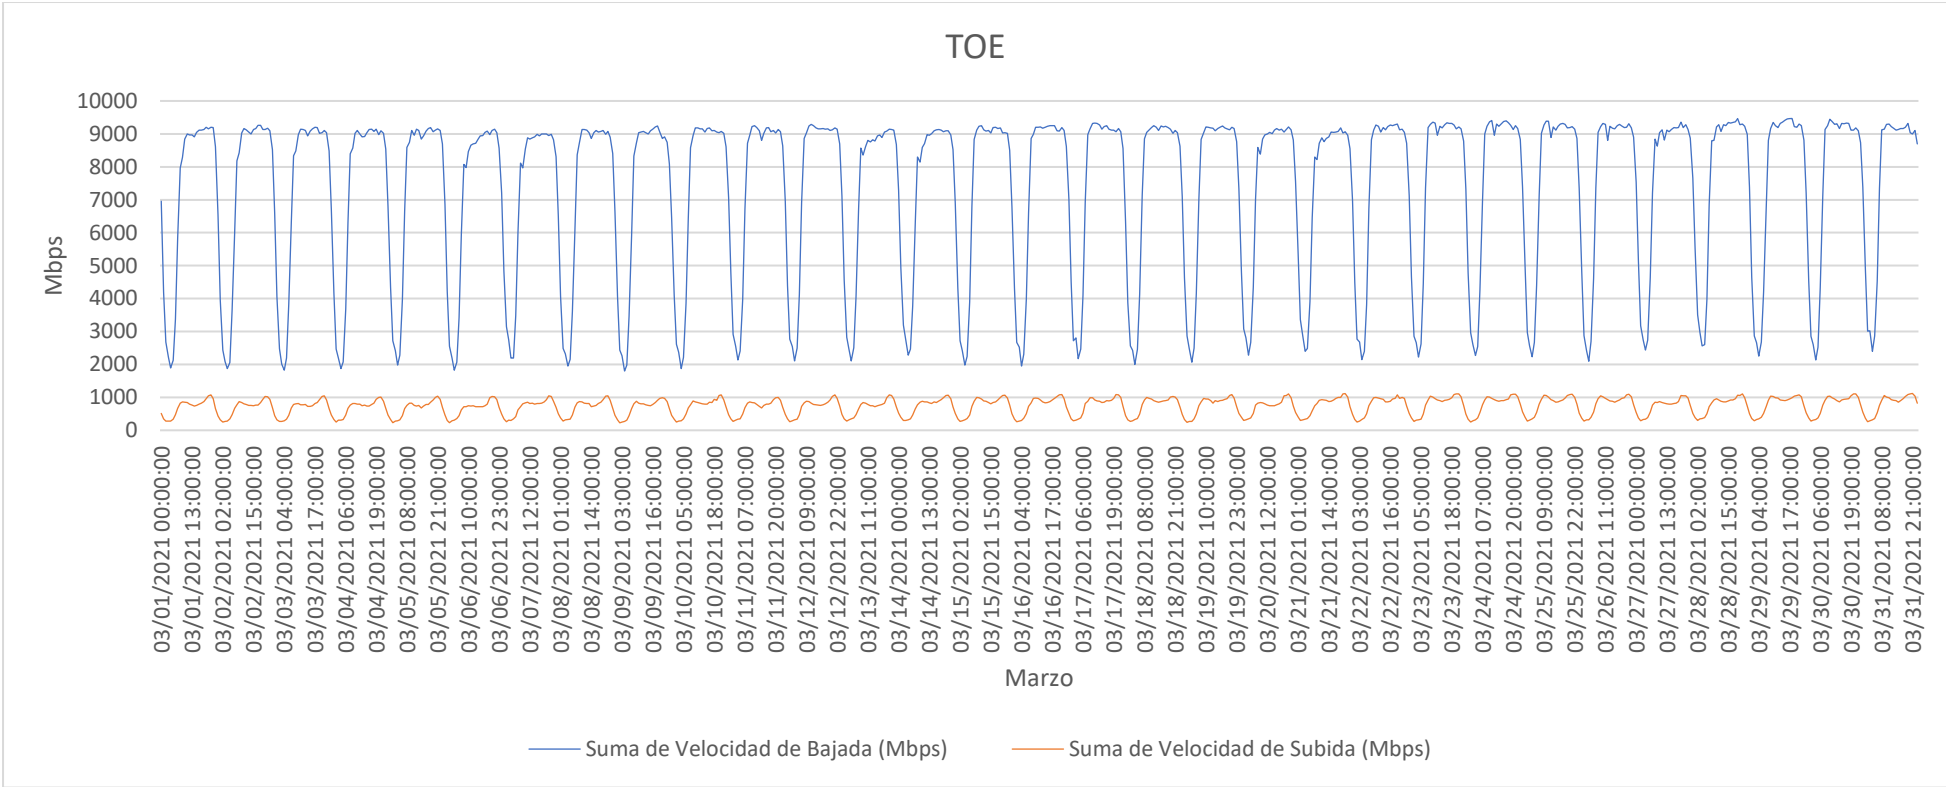

TOE – ENLACES INTERNACIONALES (ISP – ISP)

PERIODO: 01.03.2021 AL 31.03.2021

	Velocidad de Bajada (Mbps)	Velocidad de Subida (Mbps)
<b>MAX</b>	9468.35	1119.73
<b>AVG</b>	7366.52	731.70
<b>MIN</b>	1799.85	226.88