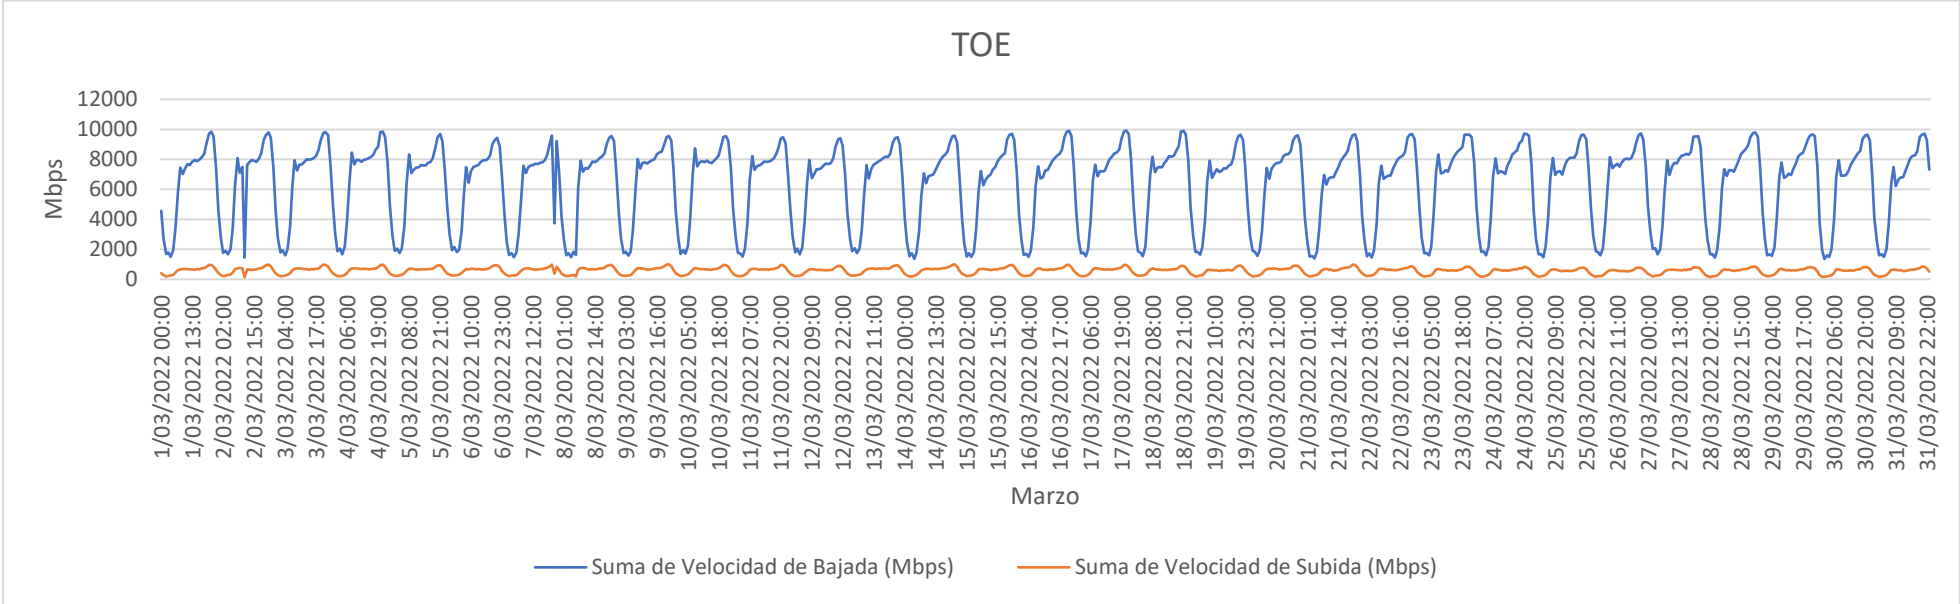

TOE – ENLACES INTERNACIONALES (ISP – ISP)

PERIODO: 01.03.2022 AL 31.03 .2022

	Velocidad de Bajada (Mbps)	Velocidad de Subida (Mbps)
MAX	9922.67	1000.57
AVG	6413.14	580.33
MIN	1353.87	132.10