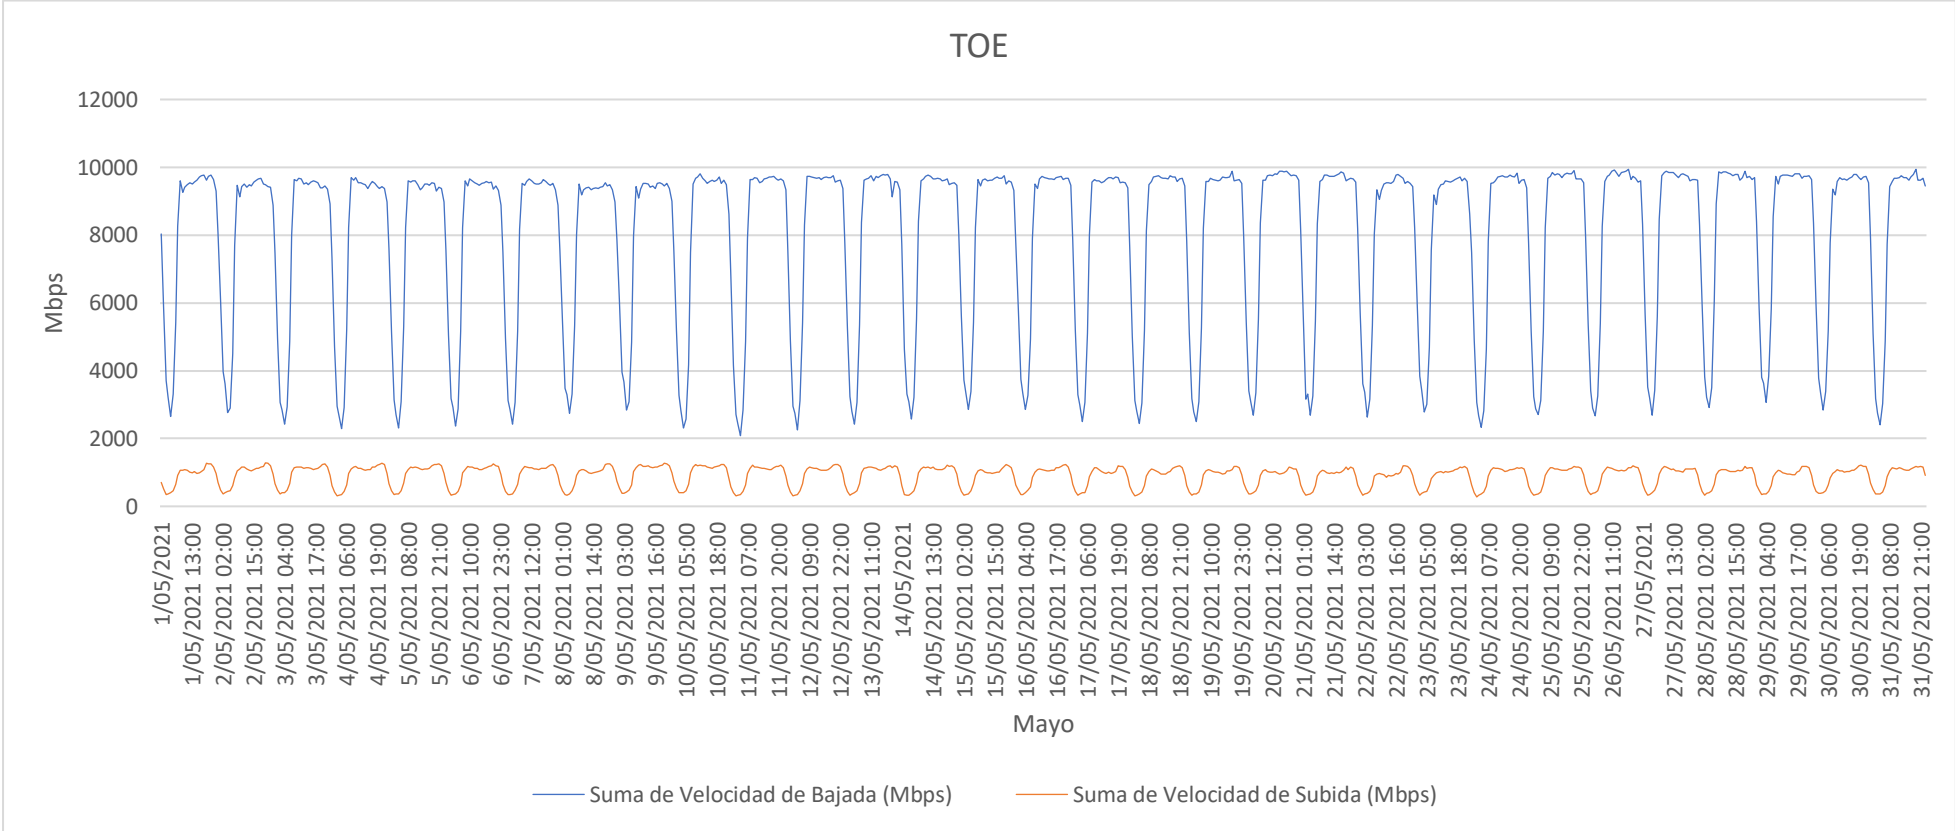

TOE – ENLACES INTERNACIONALES (ISP – ISP)

PERIODO: 01.05.2021 AL 31.05.2021

	Velocidad de Bajada (Mbps)	Velocidad de Subida (Mbps)
MAX	9942.69	1283.59
AVG	8010.84	903.81
MIN	2084.59	278.32