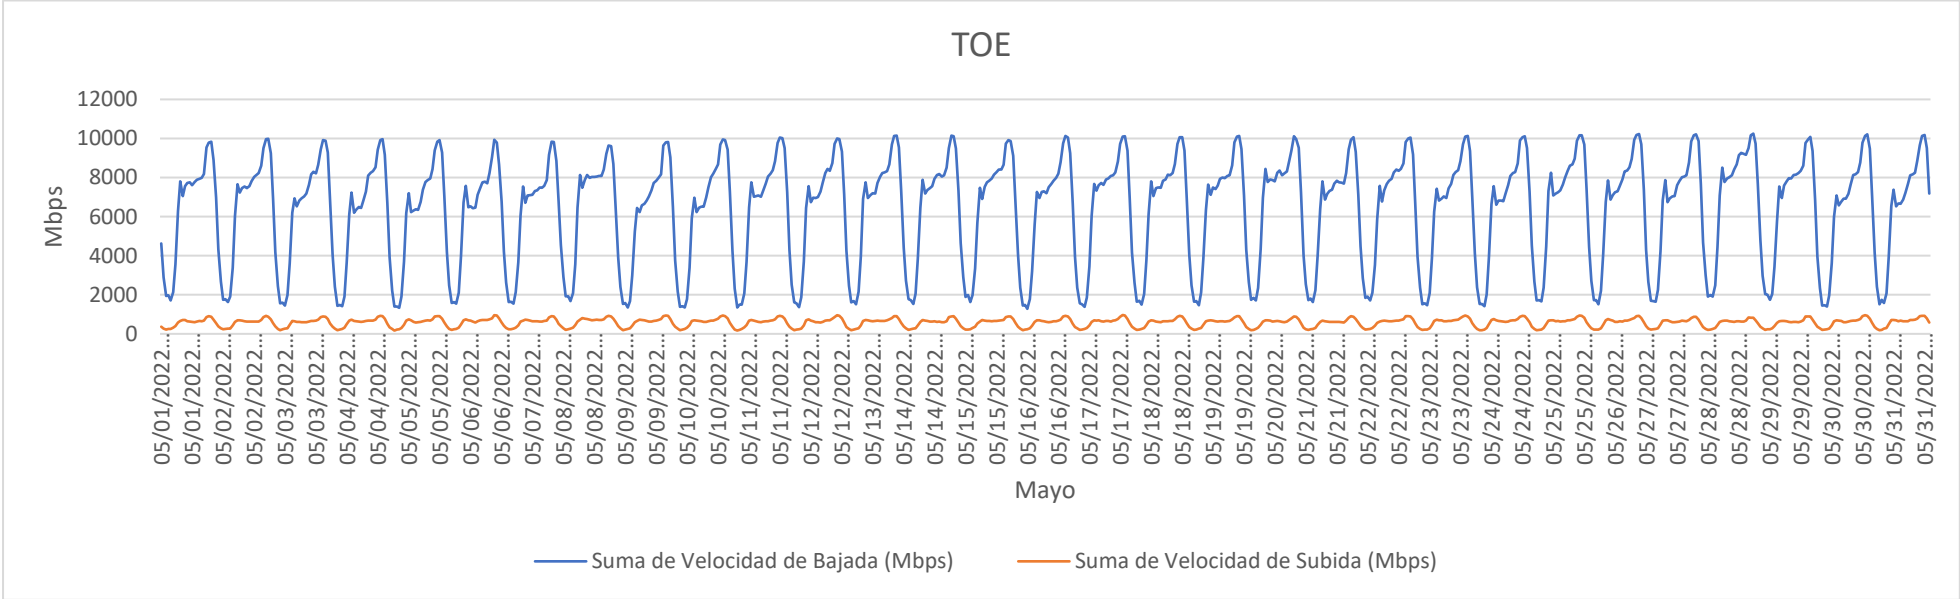

TOE – ENLACES INTERNACIONALES (ISP – ISP)

PERIODO: 01.05.2022 AL 31.05.2022

	Velocidad de Bajada (Mbps)	Velocidad de Subida (Mbps)
<b>MAX</b>	10248.80	964.85
<b>AVG</b>	6431.79	583.37
<b>MIN</b>	1280.55	166.58