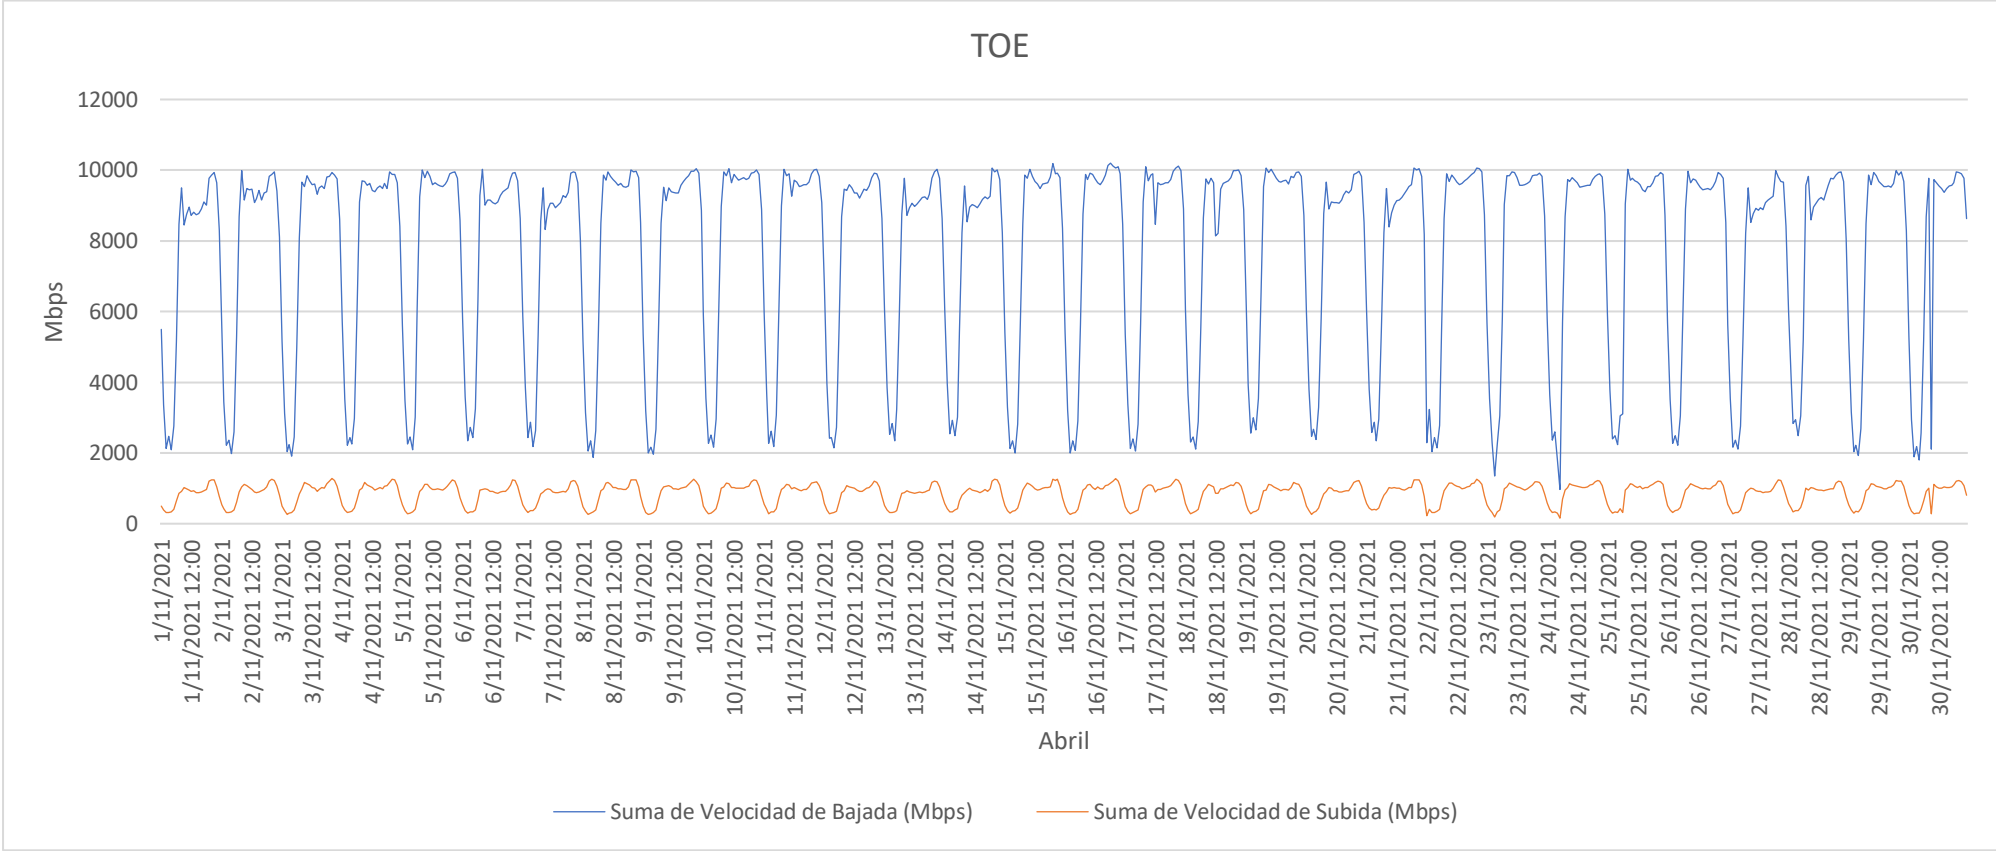

TOE – ENLACES INTERNACIONALES (ISP – ISP)

PERIODO: 01.11.2021 AL 30.11.2021

	Velocidad de Bajada (Mbps)	Velocidad de Subida (Mbps)
MAX	10199.61	1280.34
AVG	7725.55	846.55
MIN	968.83	155.52