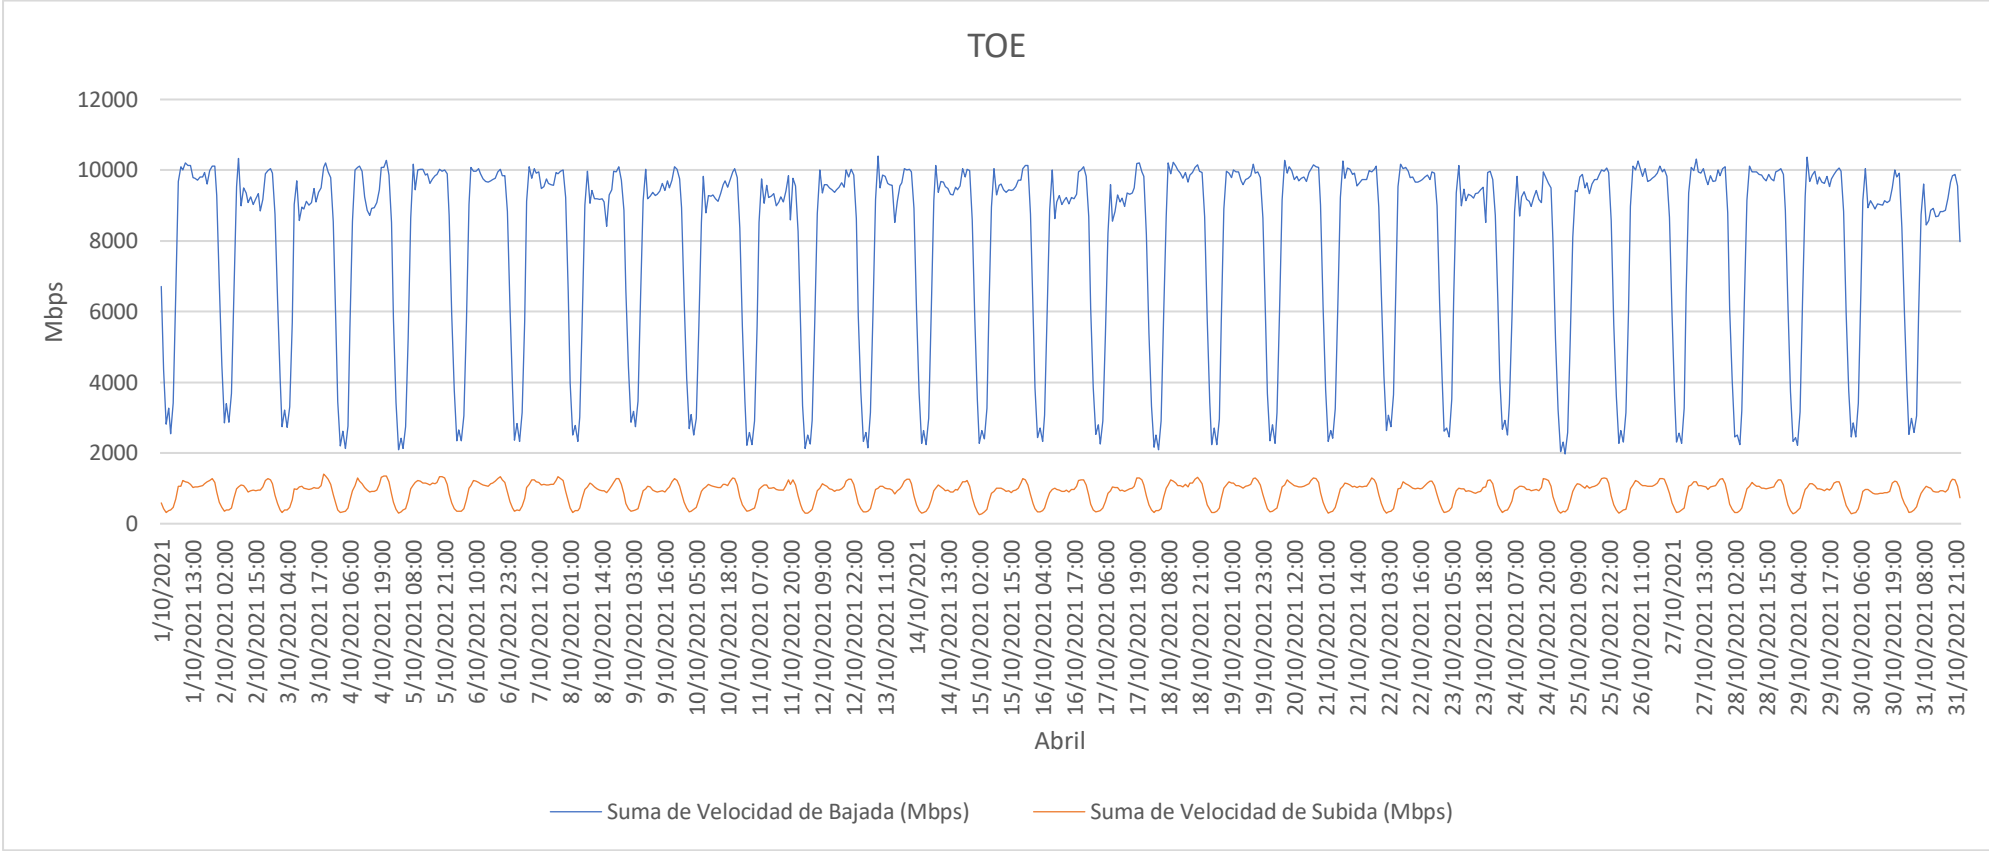

TOE – ENLACES INTERNACIONALES (ISP – ISP)

PERIODO: 01.10.2021 AL 31.10.2021

	Velocidad de Bajada (Mbps)	Velocidad de Subida (Mbps)
MAX	10400.54	1403.24
AVG	7873.62	880.36
MIN	1973.02	255.69