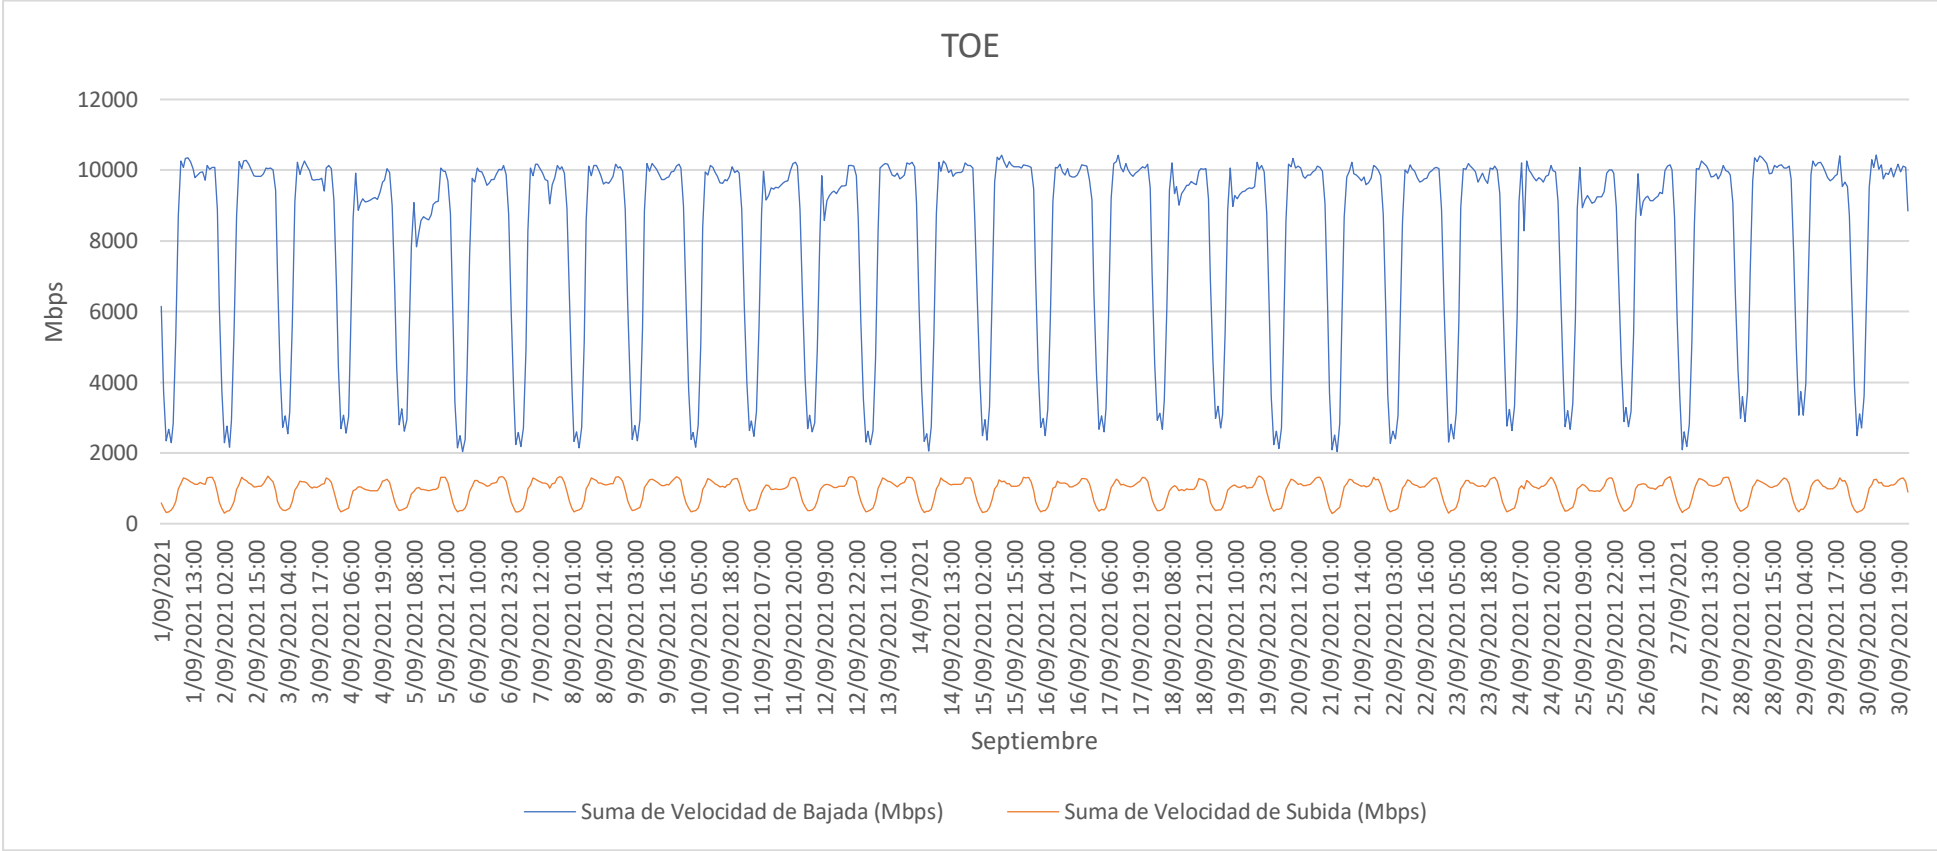

TOE – ENLACES INTERNACIONALES (ISP – ISP)

PERIODO: 01.09.2021 AL 30.09.2021

	Velocidad de Bajada (Mbps)	Velocidad de Subida (Mbps)
MAX	10428.88	1345.10
AVG	8016.55	928.13
MIN	2038.11	288.83