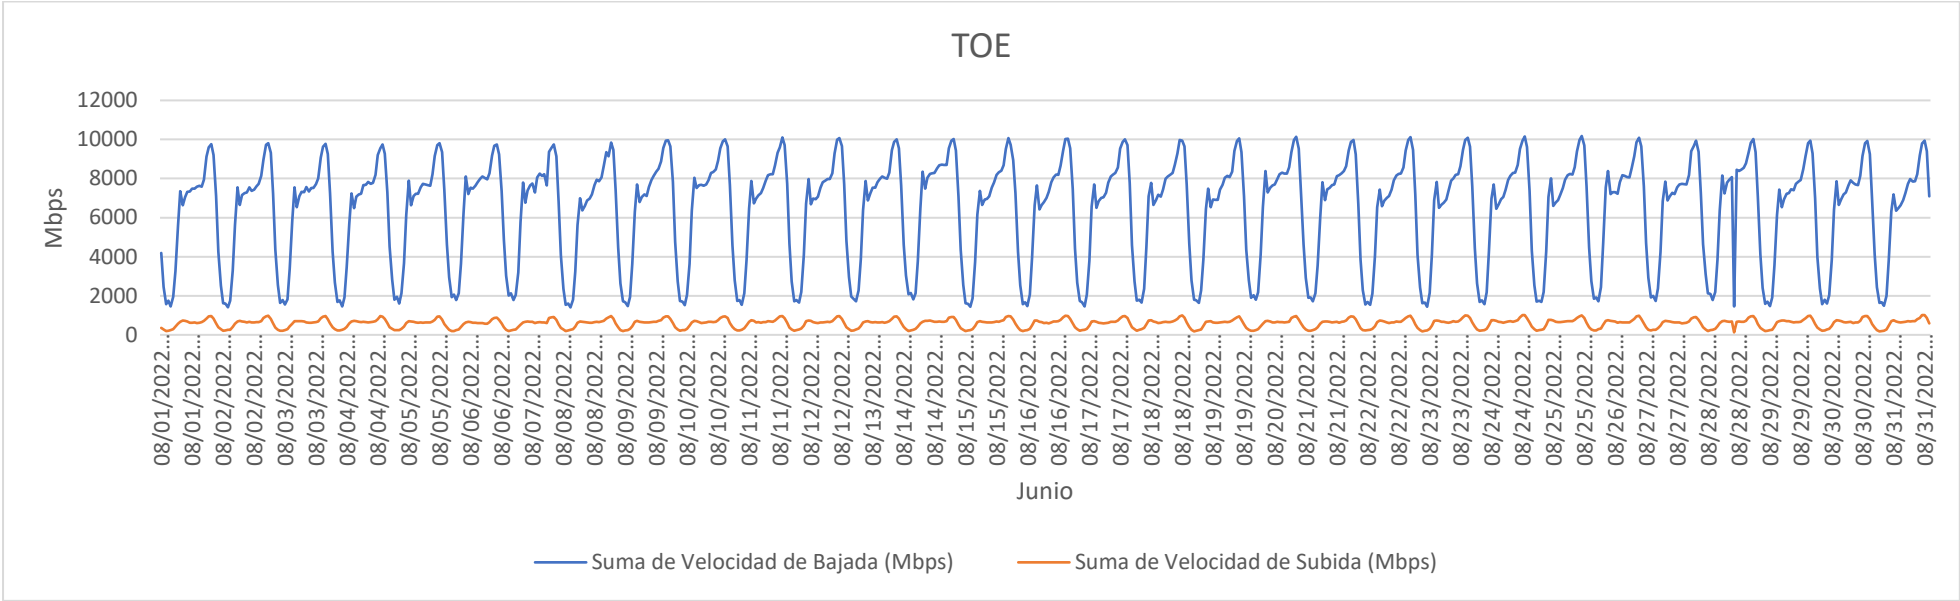

TOE – ENLACES INTERNACIONALES (ISP – ISP)

PERIODO: 01.08.2022 AL 31.08.2022

	Velocidad de Bajada (Mbps)	Velocidad de Subida (Mbps)
<b>MAX</b>	10177.62	1012.39
<b>AVG</b>	6432.36	591.94
<b>MIN</b>	1410.33	125.03