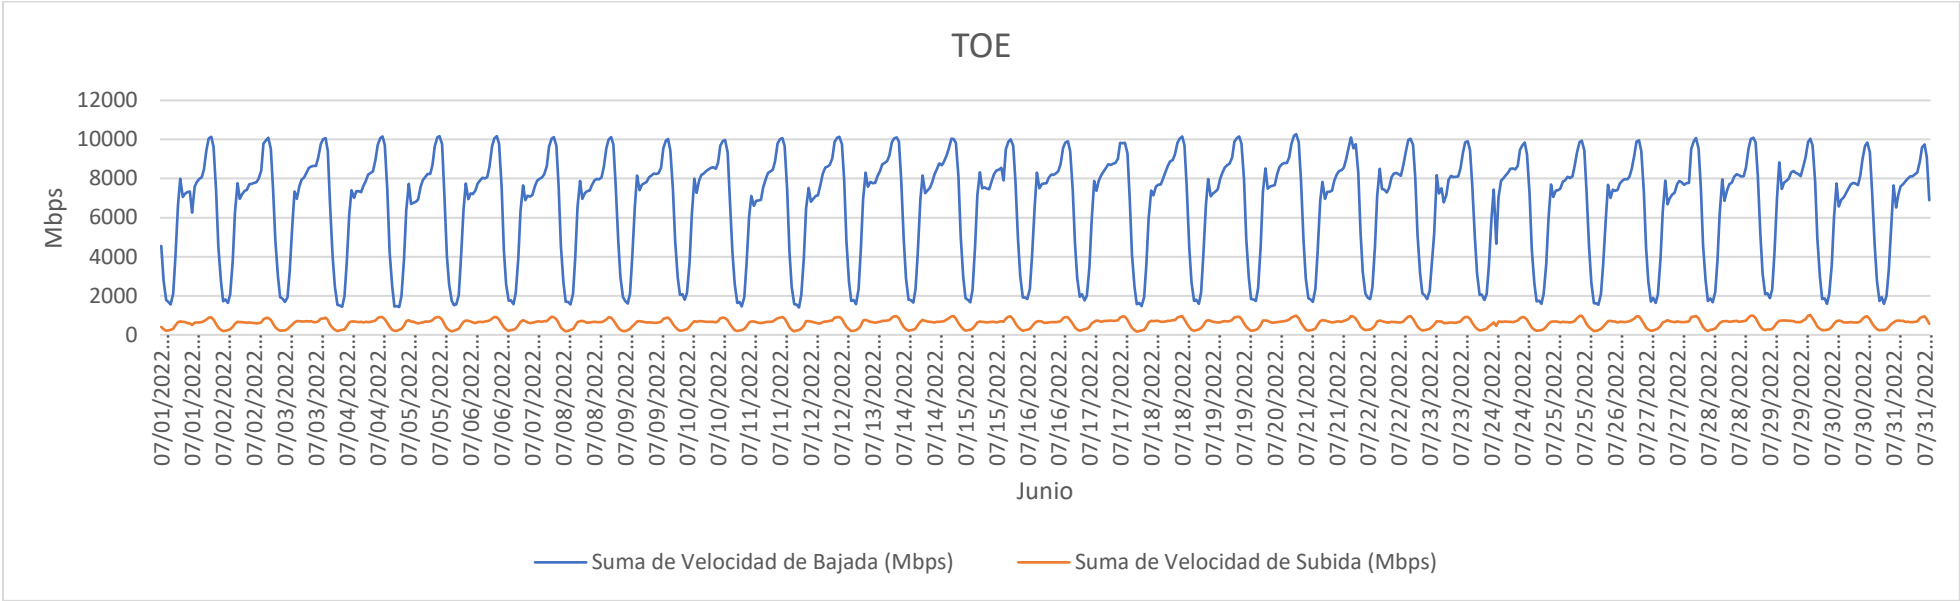

TOE – ENLACES INTERNACIONALES (ISP – ISP)

PERIODO: 01.07.2022 AL 31.07.2022

	Velocidad de Bajada (Mbps)	Velocidad de Subida (Mbps)
MAX	10380.79	953.56
AVG	6482.85	592.83
MIN	1215.33	168.95