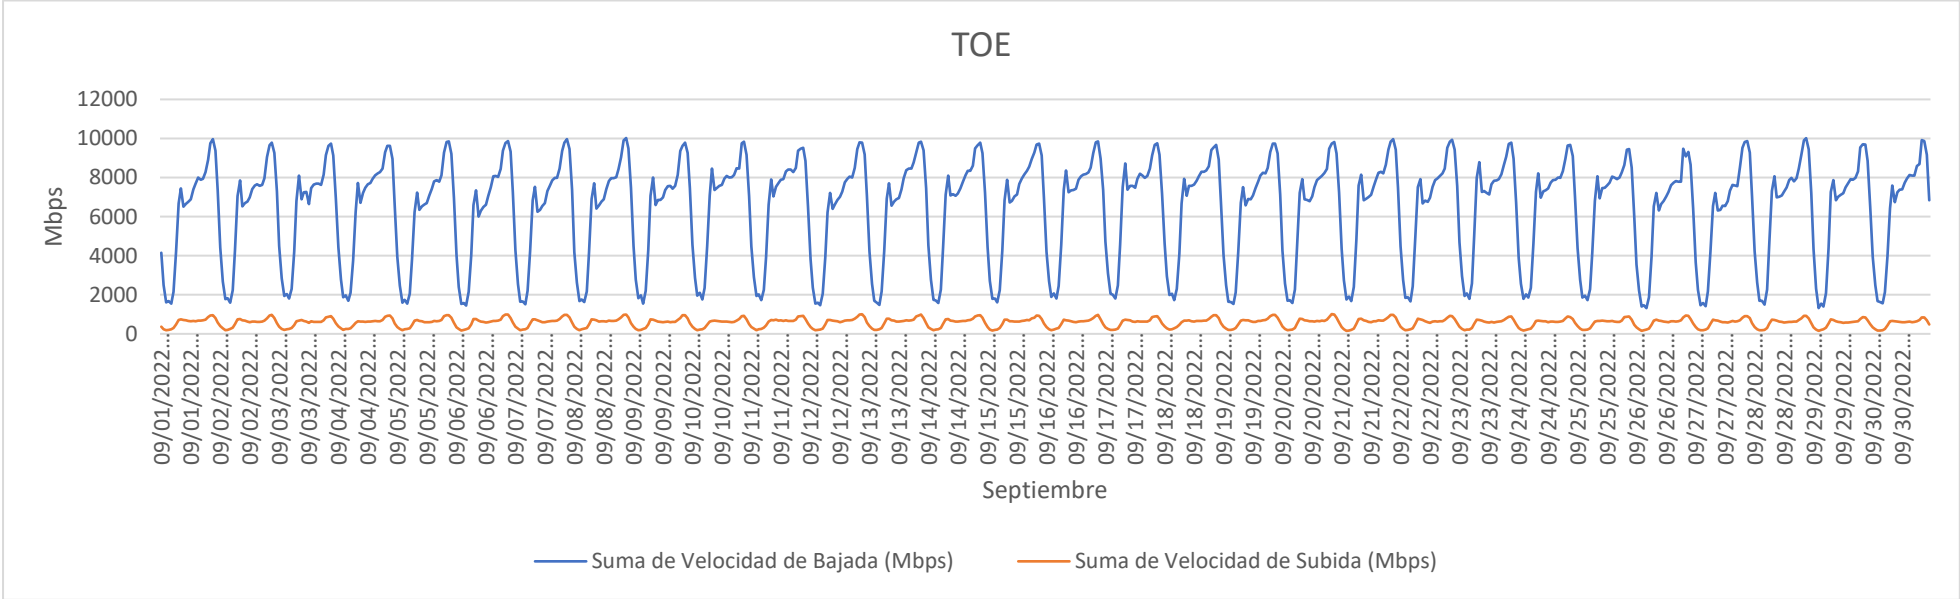

TOE – ENLACES INTERNACIONALES (ISP – ISP)

PERIODO: 01.09.2022 AL 30.09.2022

	Velocidad de Bajada (Mbps)	Velocidad de Subida (Mbps)
MAX	10022.85	1012.51
AVG	6417.93	581.66
MIN	1319.13	153.60