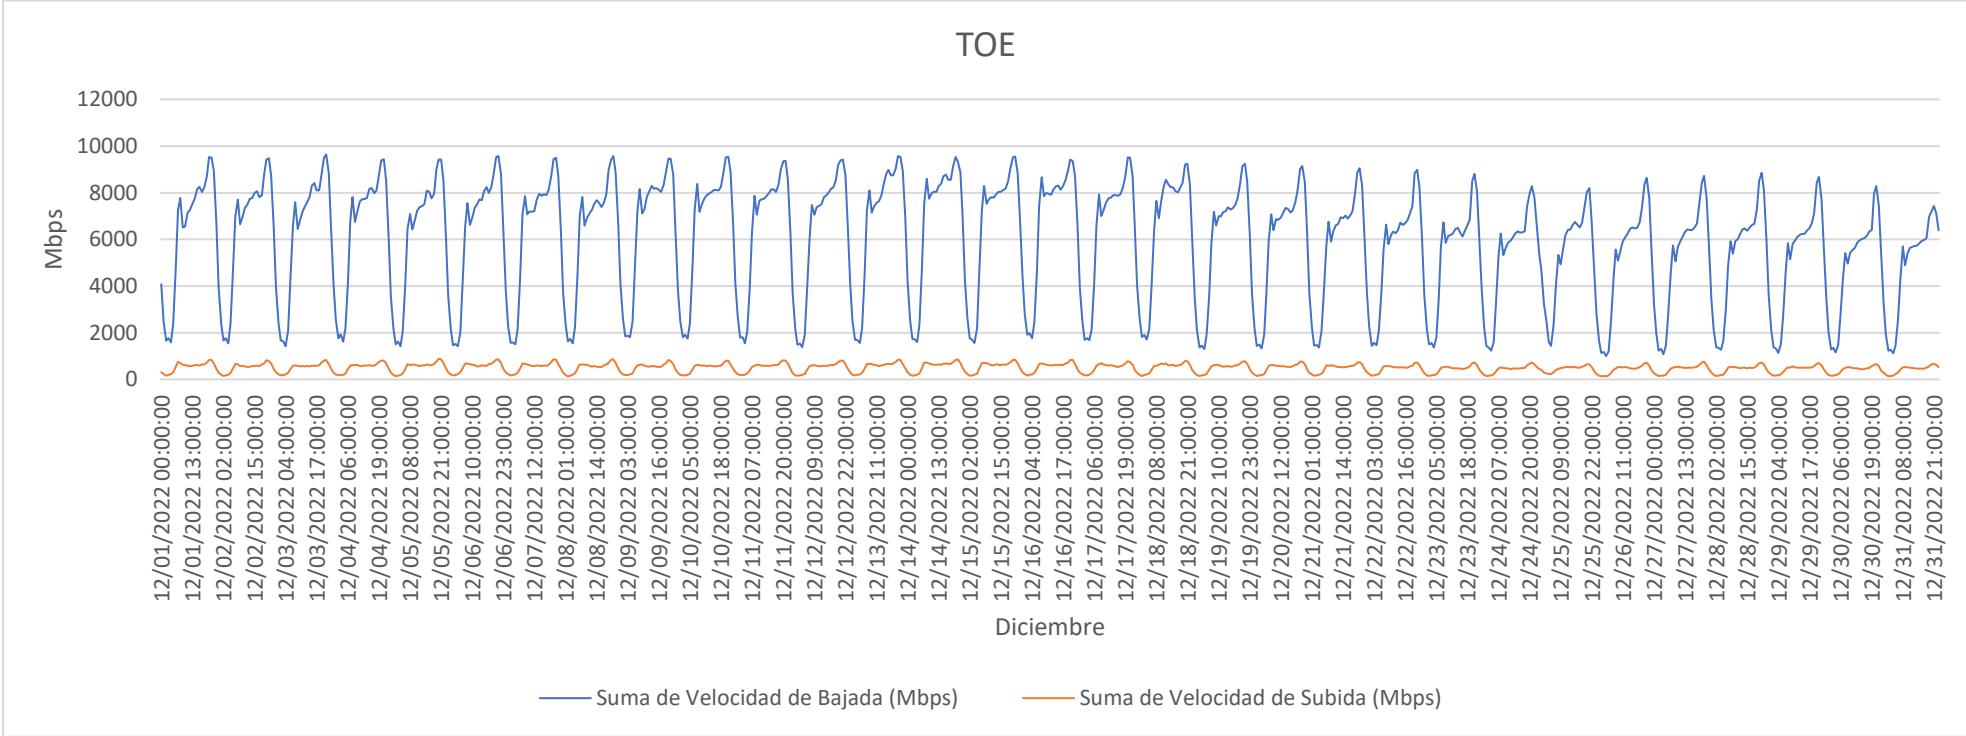

TOE – ENLACES INTERNACIONALES (ISP – ISP)

PERIODO: 01.12.2022 AL 31.12.2022

	Velocidad de Bajada (Mbps)	Velocidad de Subida (Mbps)
MAX	9637.14	882.77
AVG	5950.19	494.58
MIN	997.79	131.37