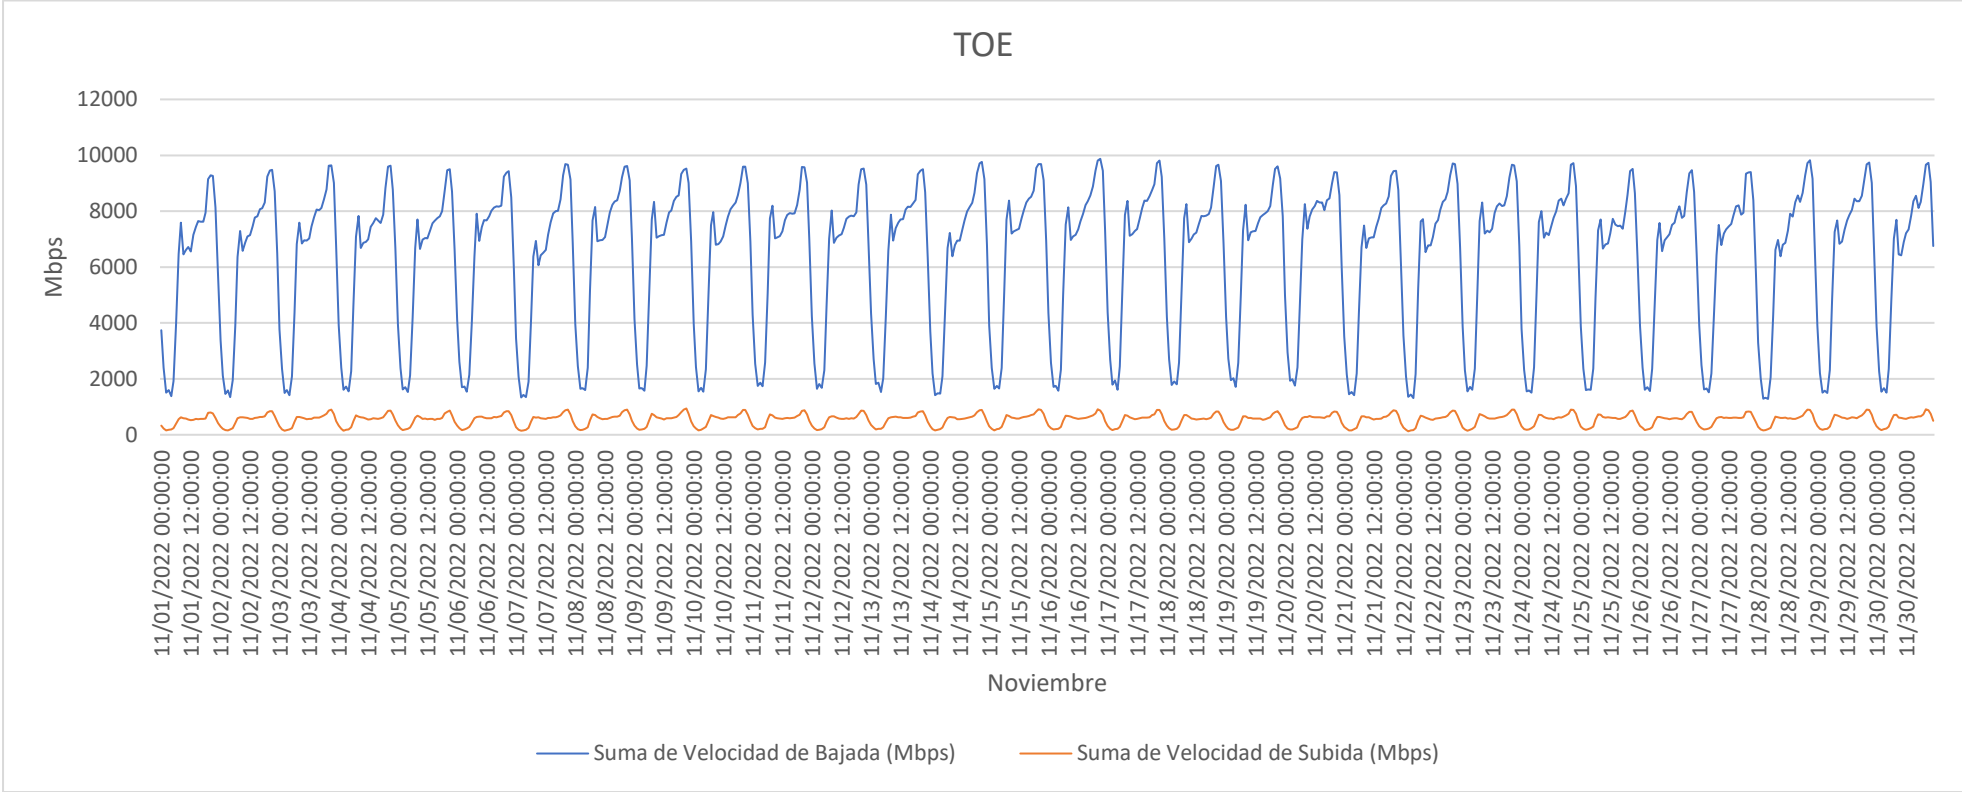

TOE – ENLACES INTERNACIONALES (ISP – ISP)

PERIODO: 01.11.2022 AL 30.11.2022

	Velocidad de Bajada (Mbps)	Velocidad de Subida (Mbps)
MAX	9875.47	940.70
AVG	6381.59	538.82
MIN	1282.17	122.98